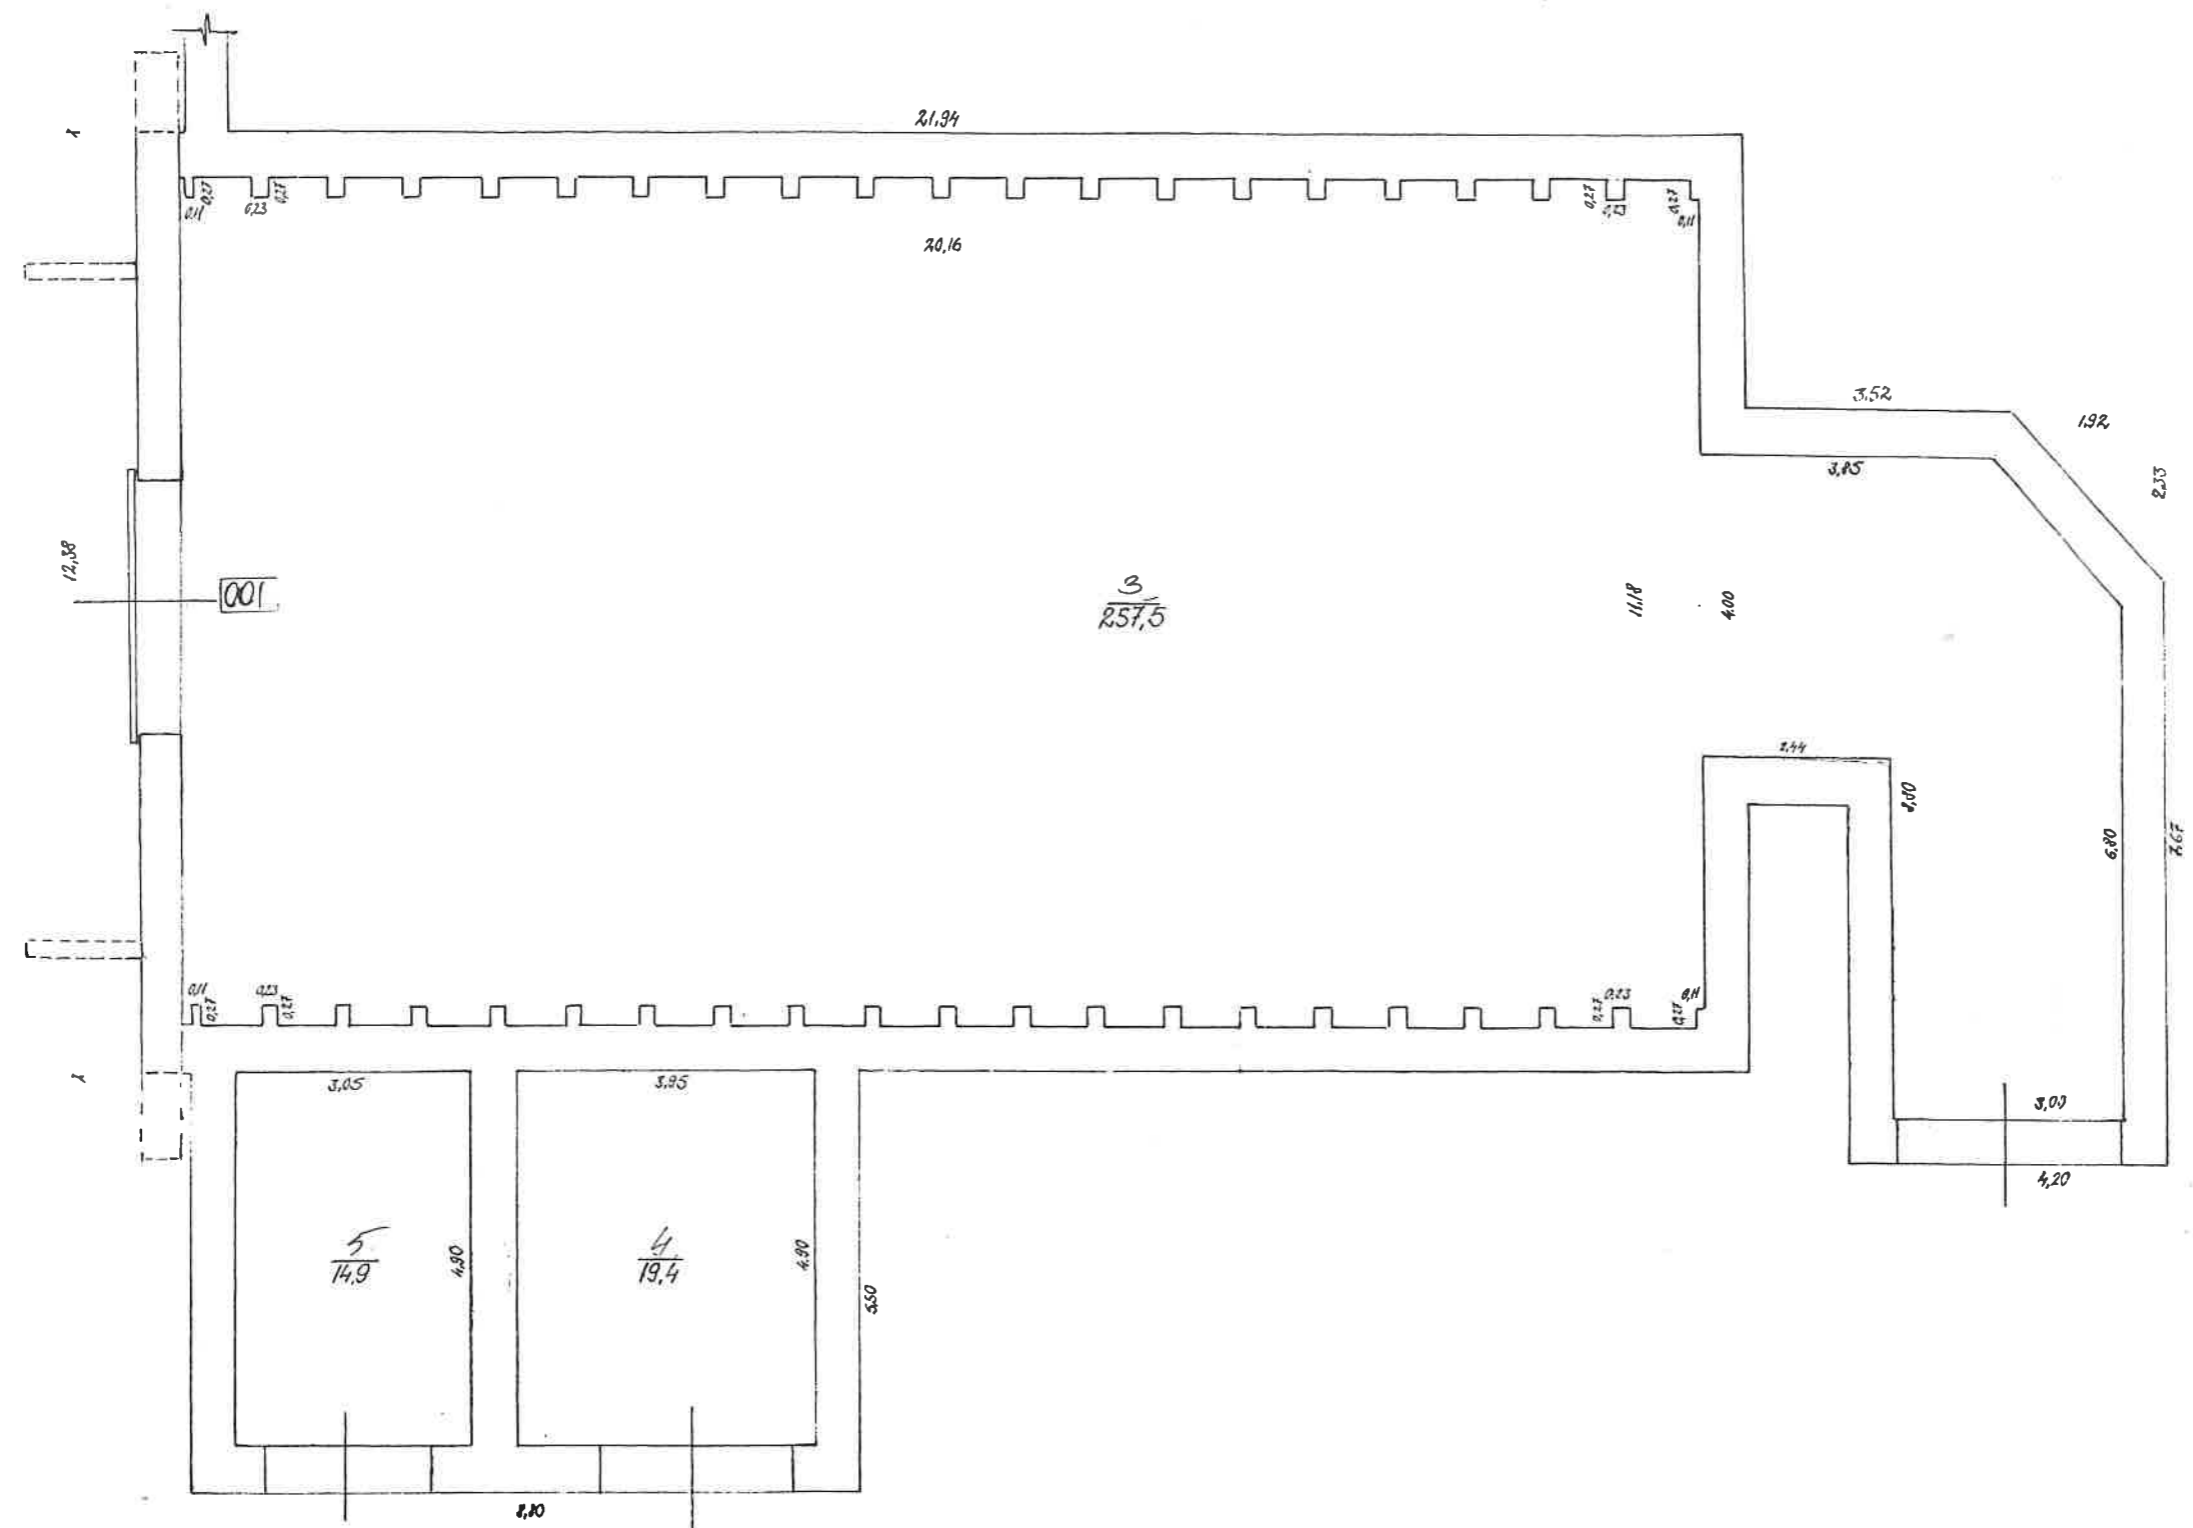

BŪVES / STĀVA PLĀNA SHĒMA

Būves kadastra apzīmējums: 0100 1 125 1 0102 1 001

BŪVES 21 STĀVA PLĀNA SHĒMA

Būves kadastra apzīmējums: 0100 | 125 | 0108 | 001