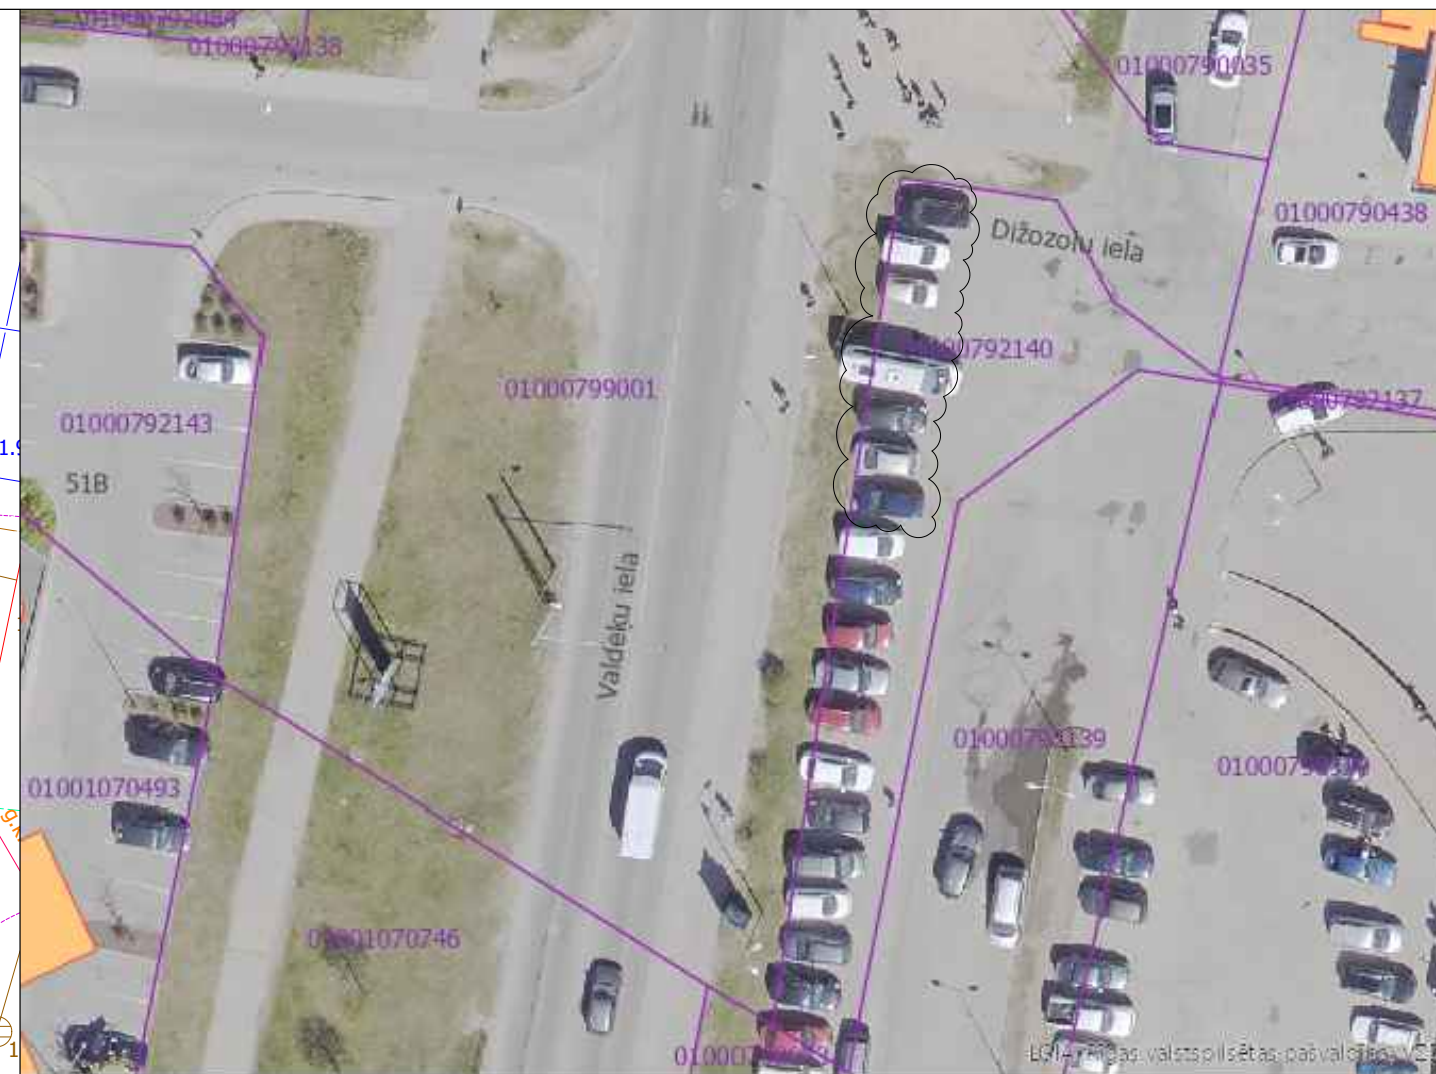

Izmomājama zemesgabala novietojums topogrāfijā

Satelīta attēls

Izmomājama zemesgabala kad.apz 01000640196

Raksturlielums 6x10 m

Vienas stāvvietas izmērs 2.5x5 m

Stāvvietu skaits 4 gab

Kopējā platība 60 m²

Schematiskais elektrouzlādes novietojums

Max A	Max kW
315	202.74

Sadales tīkla elektrības pieslēguma maksimālā jauda

Rasēja	Daniels Provejs	17.07.24	Plānotā elektroauto uzlādes stacijas vieta Jaunsauls ielā (pie Dzirciema ielas 31A)	Mērogs 1:400
--------	-----------------	----------	---	--------------

Iznomājamā zemesgabala novietojums topogrāfijā

Satelīta attēls

Iznomājamā zemesgabala kad.apz 01000792140
 Raksturlielums 6x20 m
 Vienas stāvvietas izmērs 2x5 m
 Stāvvietu skaits 8 gab
 Kopējā platība 120 m²

Izmomājamā zemesgabala novietojums topogrāfijā

Satelīta attēls

Elektrouzlādes novietojuma shēma

Izmomājamā zemesgabala kad.apz 01000059013
 Raksturlielums 2x24 m
 Vienas stāvvietas izmērs 2x6 m
 Stāvvietu skaits 4 gab
 Kopējā platība 48m²