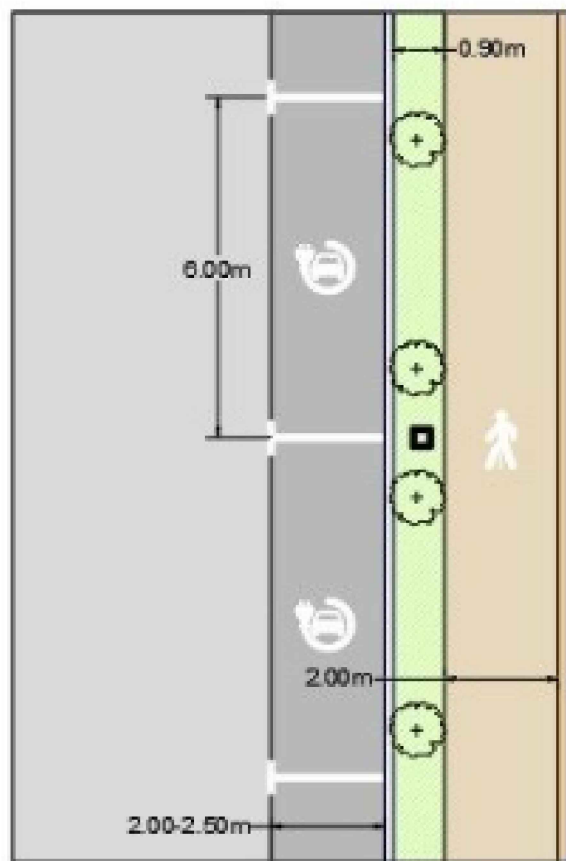

Izmomājama zemesgabala novietojums topogrāfijā

Satelīta attēls

Izmomājama zemesgabala kad.apz 01000640196

Raksturlielums 6x10 m

Vienas stāvvietas izmērs 2.5x5 m

Stāvvietu skaits 4 gab

Kopējā platība 60 m²

Schematiskais elektrouzlādes novietojums

Izmomājamā zemesgabala novietojums topogrāfijā

Satelīta attēls

Elektrouzlādes novietojuma shēma

Izmomājamā zemesgabala kad.apz 01000059013
 Raksturlielums 2x24 m
 Vienas stāvvietas izmērs 2x6 m
 Stāvvietu skaits 4 gab
 Kopējā platība 48m²

Iznomājamā zemesgabala novietojums topogrāfijā

Satelīta attēls

Elektruzlādes novietojuma shēma

Iznomājamā zemesgabala kad.apz 01000490249
 Raksturlielums 3x24 m
 Vienas stāvvietas izmērs 2x6 m
 Stāvvietu skaits 4 gab
 Kopējā platība 72m²