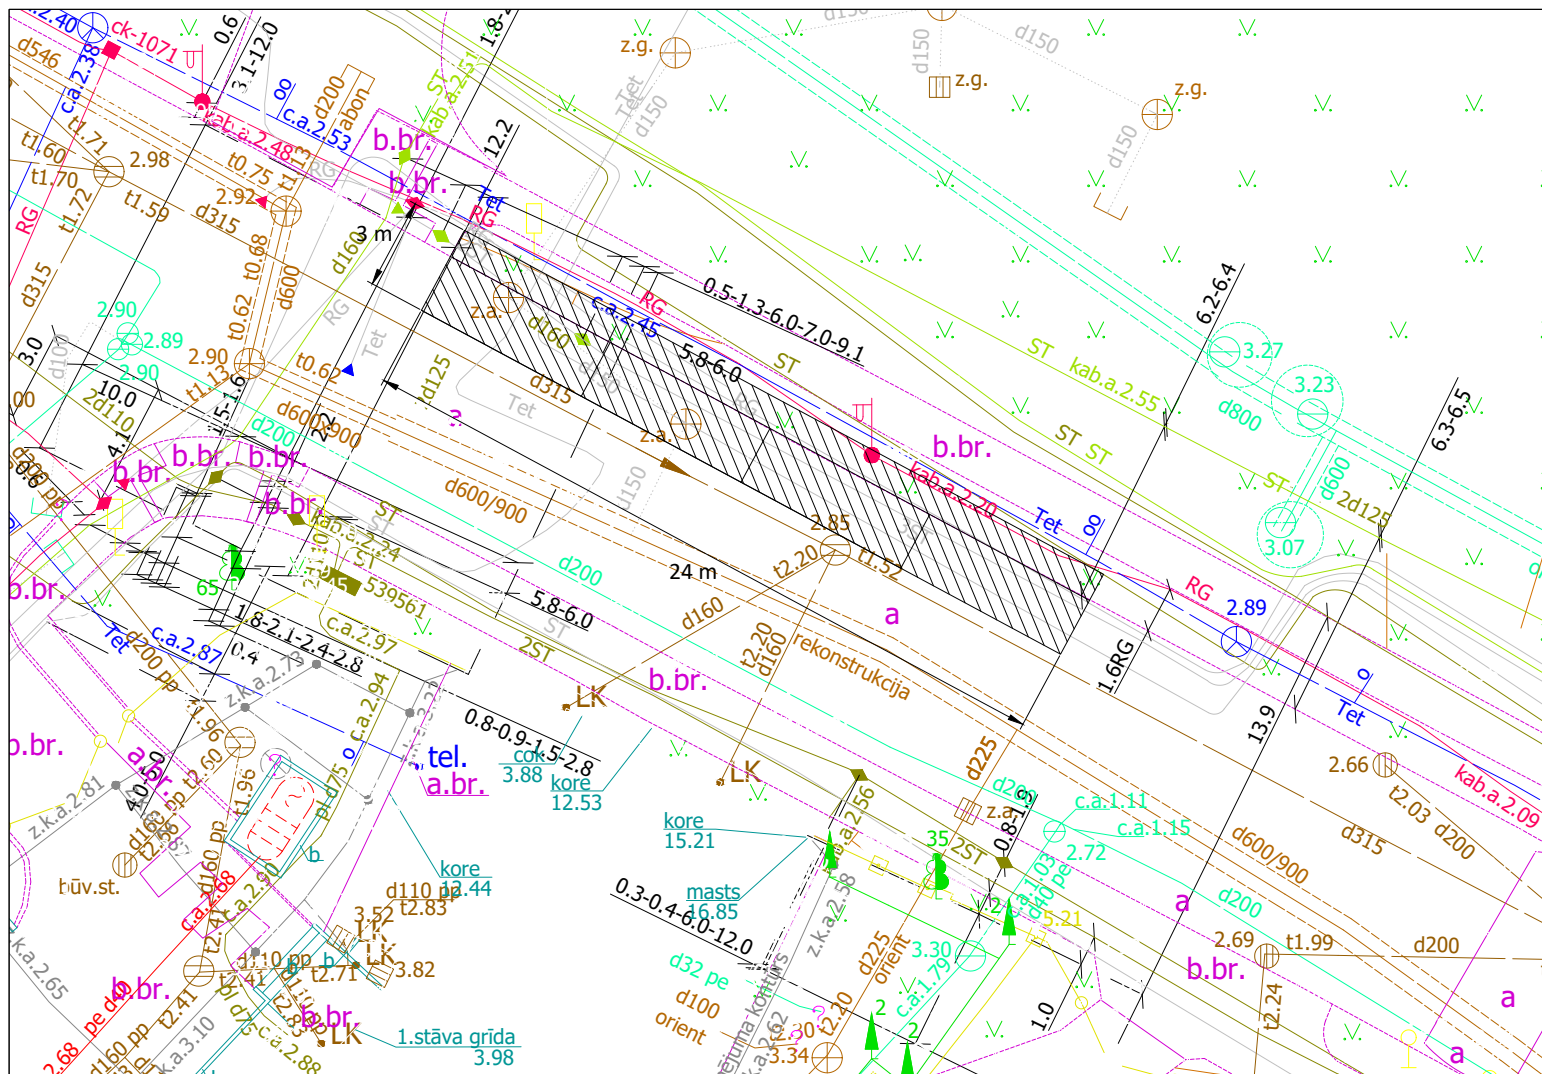

Elektruzlādes novietojuma shēma

Iznomājamā zemesgabala novietojums topogrāfijā