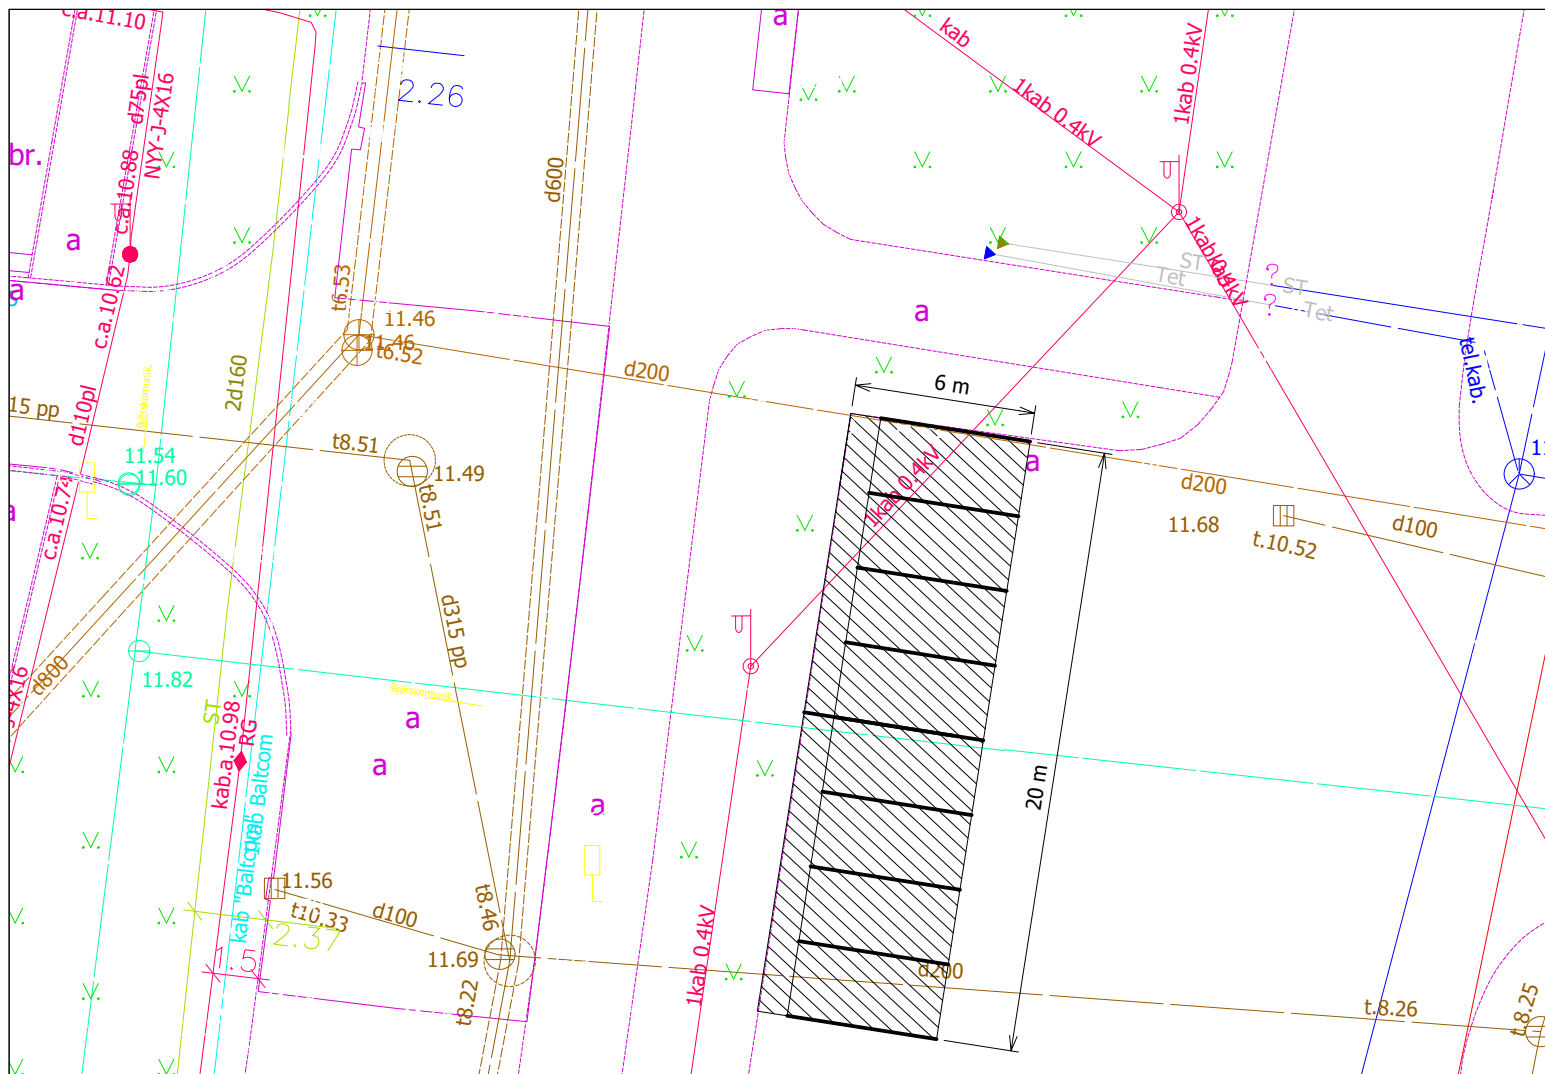

Izmomājama zemesgabala novietojums topogrāfijā

Satelīta attēls

Izmomājama zemesgabala kad.apz 01000640196

Raksturlielums 6x10 m

Vienas stāvvietas izmērs 2.5x5 m

Stāvvietu skaits 4 gab

Kopējā platība 60 m²

Schematiskais elektrouzlādes novietojums

Iznomājamā zemesgabala novietojums topogrāfijā

Satelīta attēls

Iznomājamā zemesgabala kad.apz 01000792140
 Raksturlielums 6x20 m
 Vienas stāvvietas izmērs 2x5 m
 Stāvvietu skaits 8 gab
 Kopējā platība 120 m²

Izmomājamā zemesgabala novietojums topogrāfijā

Satelīta attēls

Elektrouzlādes novietojuma shēma

Izmomājamā zemesgabala kad.apz 01000059013
 Raksturlielums 2x24 m
 Vienas stāvvietas izmērs 2x6 m
 Stāvvietu skaits 4 gab
 Kopējā platība 48m²

Iznomājamā zemesgabala novietojums topogrāfijā

Satelīta attēls

Elektruzlādes novietojuma shēma

Iznomājamā zemesgabala kad.apz 01000490249
 Raksturlielums 3x24 m
 Vienas stāvvietas izmērs 2x6 m
 Stāvvietu skaits 4 gab
 Kopējā platība 72m²