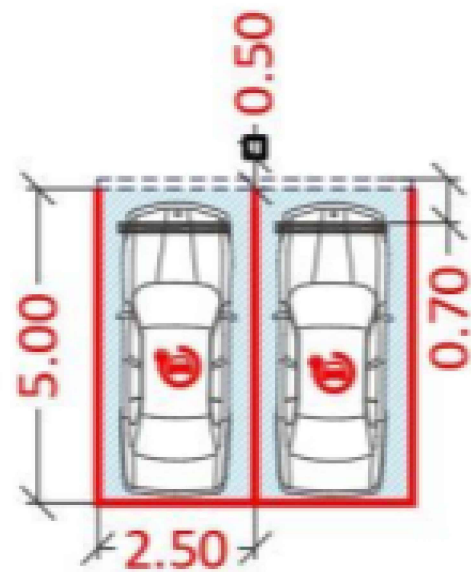

Izmomājama zemesgabala novietojums topogrāfijā

Satelīta attēls

Izmomājama zemesgabala kad.apz 01000640196

Raksturlielums 6x10 m

Vienas stāvvietas izmērs 2.5x5 m

Stāvvietu skaits 4 gab

Kopējā platība 60 m²

Schematiskais elektrouzlādes novietojums

Max A	Max kW
315	202.74

Sadales tīkla elektrības pieslēguma maksimālā jauda

Rasēja	Daniels Provejs	17.07.24	Plānotā elektroauto uzlādes stacijas vieta Jaunsauls ielā (pie Dzirciema ielas 31A)	Mērogs 1:400
--------	-----------------	----------	---	--------------

Iznomājamā zemesgabala novietojums topogrāfijā

Satelīta attēls

Iznomājamā zemesgabala kad.apz 01000792140
 Raksturlielums 6x20 m
 Vienas stāvvietas izmērs 2x5 m
 Stāvvietu skaits 8 gab
 Kopējā platība 120 m²

Izmomājamā zemesgabala novietojums topogrāfijā

Satelīta attēls

Elektrouzlādes novietojuma shēma

Izmomājamā zemesgabala kad.apz 01000059013
 Raksturlielums 2x24 m
 Vienas stāvvietas izmērs 2x6 m
 Stāvvietu skaits 4 gab
 Kopējā platība 48m²