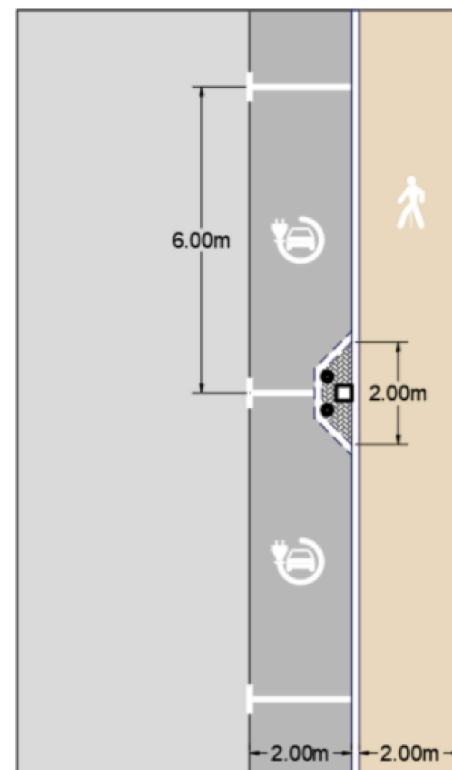

Izmomājama zemesgabala novietojums topogrāfijā

Satelīta attēls

Izmomājama zemesgabala kad.apz 01000640196

Raksturlielums 6x10 m

Vienas stāvvietas izmērs 2.5x5 m

Stāvvietu skaits 4 gab

Kopējā platība 60 m²

Schematiskais elektrouzlādes novietojums

Iznomājamā zemesgabala novietojums topogrāfijā

Satelīta attēls

Iznomājamā zemesgabala kad.apz 01000792140
 Raksturlielums 6x20 m
 Vienas stāvvietas izmērs 2x5 m
 Stāvvietu skaits 8 gab
 Kopējā platība 120 m²

Izmomājamā zemesgabala novietojums topogrāfijā

Satelīta attēls

Elektrouzlādes novietojuma shēma

Izmomājamā zemesgabala kad.apz 01000059013
 Raksturlielums 2x24 m
 Vienas stāvvietas izmērs 2x6 m
 Stāvvietu skaits 4 gab
 Kopējā platība 48m²

Iznomājamā zemesgabala novietojums topogrāfijā

Satelīta attēls

Elektruzlādes novietojuma shēma

Iznomājamā zemesgabala kad.apz 01000490249
 Raksturlielums 3x24 m
 Vienas stāvvietas izmērs 2x6 m
 Stāvvietu skaits 4 gab
 Kopējā platība 72m²