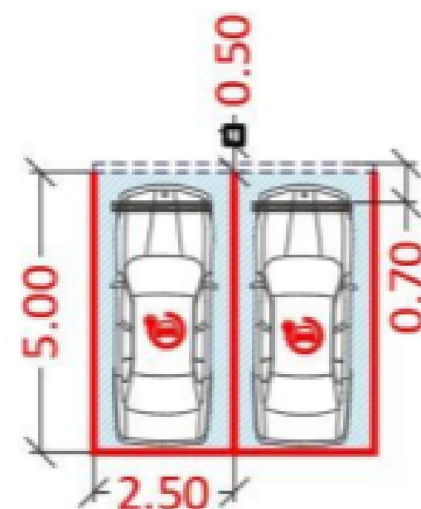

Elektrouzlādes shematiskais novietojums

Max A	Max kW
315	202

Sadales tīkla elektrības pieslēguma maksimālā jauda

Rasēja	Deniss Ždanovs	04.07.24	Plānotā elektroauto uzlādes stacijas vieta Valdeķu ielā (pie Dižozolu ielas)	Mērogs 1:400