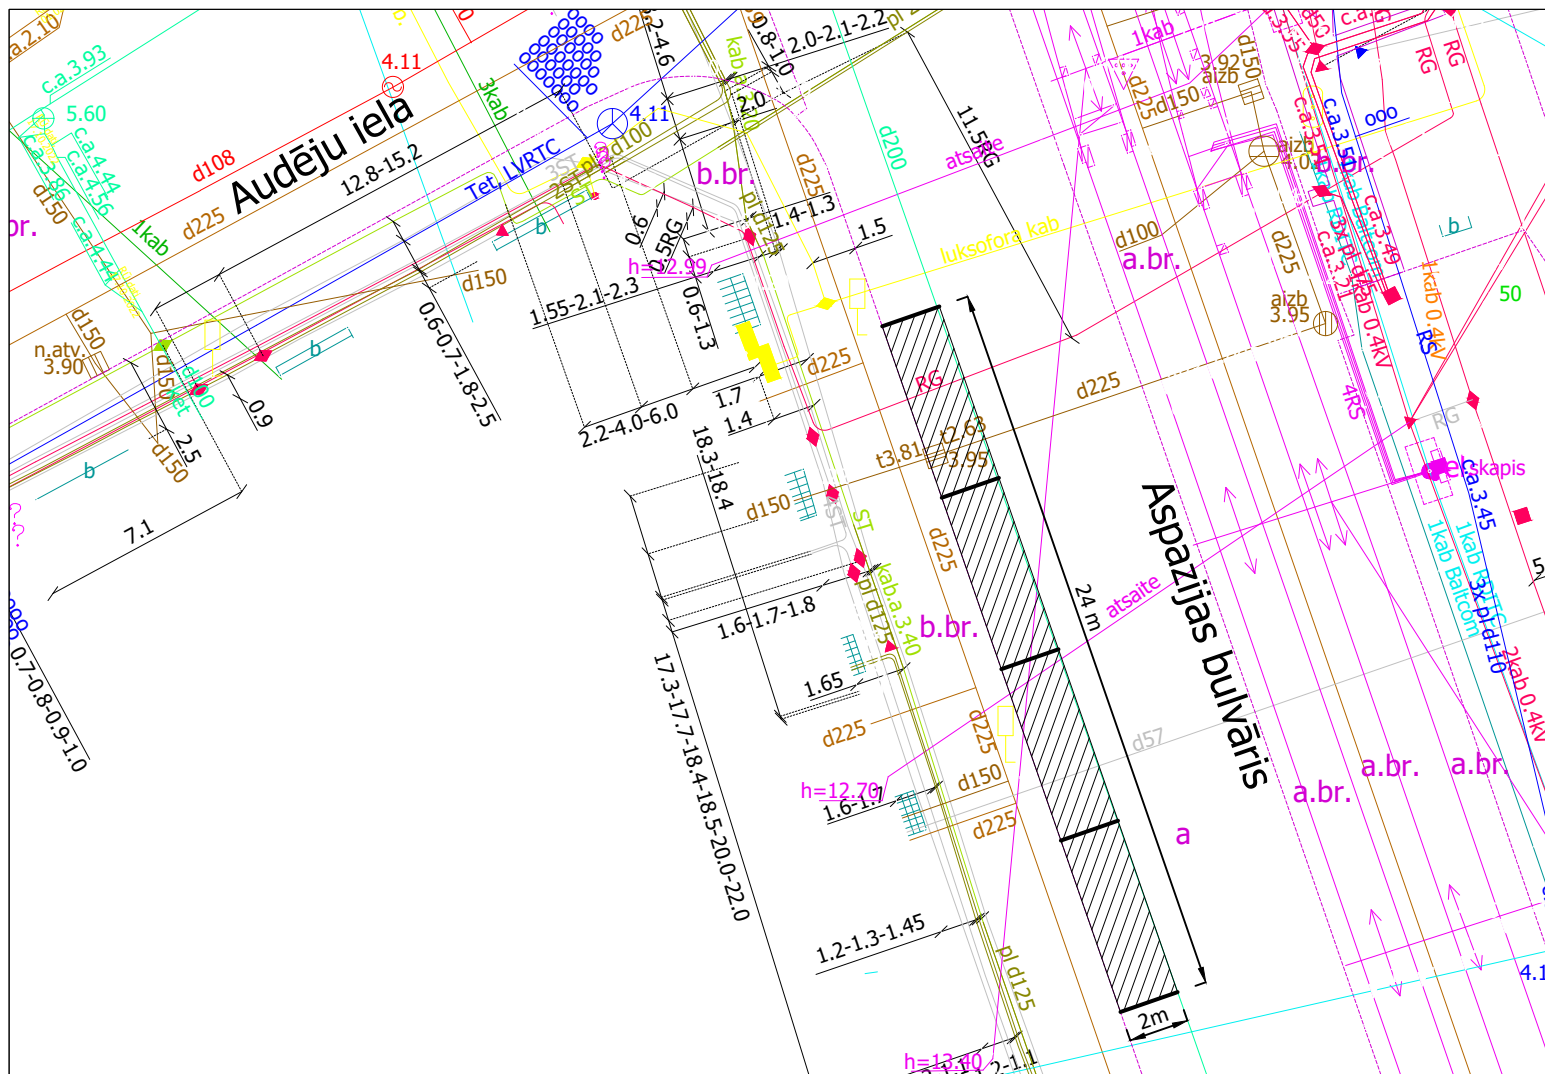

Izmomājama zemesgabala novietojums topogrāfijā

Satelīta attēls

Izmomājama zemesgabala kad.apz 01000640196

Raksturlielums 6x10 m

Vienas stāvvietas izmērs 2.5x5 m

Stāvvietu skaits 4 gab

Kopējā platība 60 m²

Schematiskais elektrouzlādes novietojums

Iznomājamā zemesgabala novietojums topogrāfijā

Satelīta attēls

Iznomājamā zemesgabala kad.apz 01000792140
 Raksturlielums 6x20 m
 Vienas stāvvietas izmērs 2x5 m
 Stāvvietu skaits 8 gab
 Kopējā platība 120 m²

Izmomājamā zemesgabala novietojums topogrāfijā

Satelīta attēls

Elektrouzlādes novietojuma shēma

Izmomājamā zemesgabala kad.apz 01000059013
 Raksturlielums 2x24 m
 Vienas stāvvietas izmērs 2x6 m
 Stāvvietu skaits 4 gab
 Kopējā platība 48m²

Iznomājamā zemesgabala novietojums topogrāfijā

Satelīta attēls

Elektruzlādes novietojuma shēma

Iznomājamā zemesgabala kad.apz 01000490249
 Raksturlielums 3x24 m
 Vienas stāvvietas izmērs 2x6 m
 Stāvvietu skaits 4 gab
 Kopējā platība 72m²