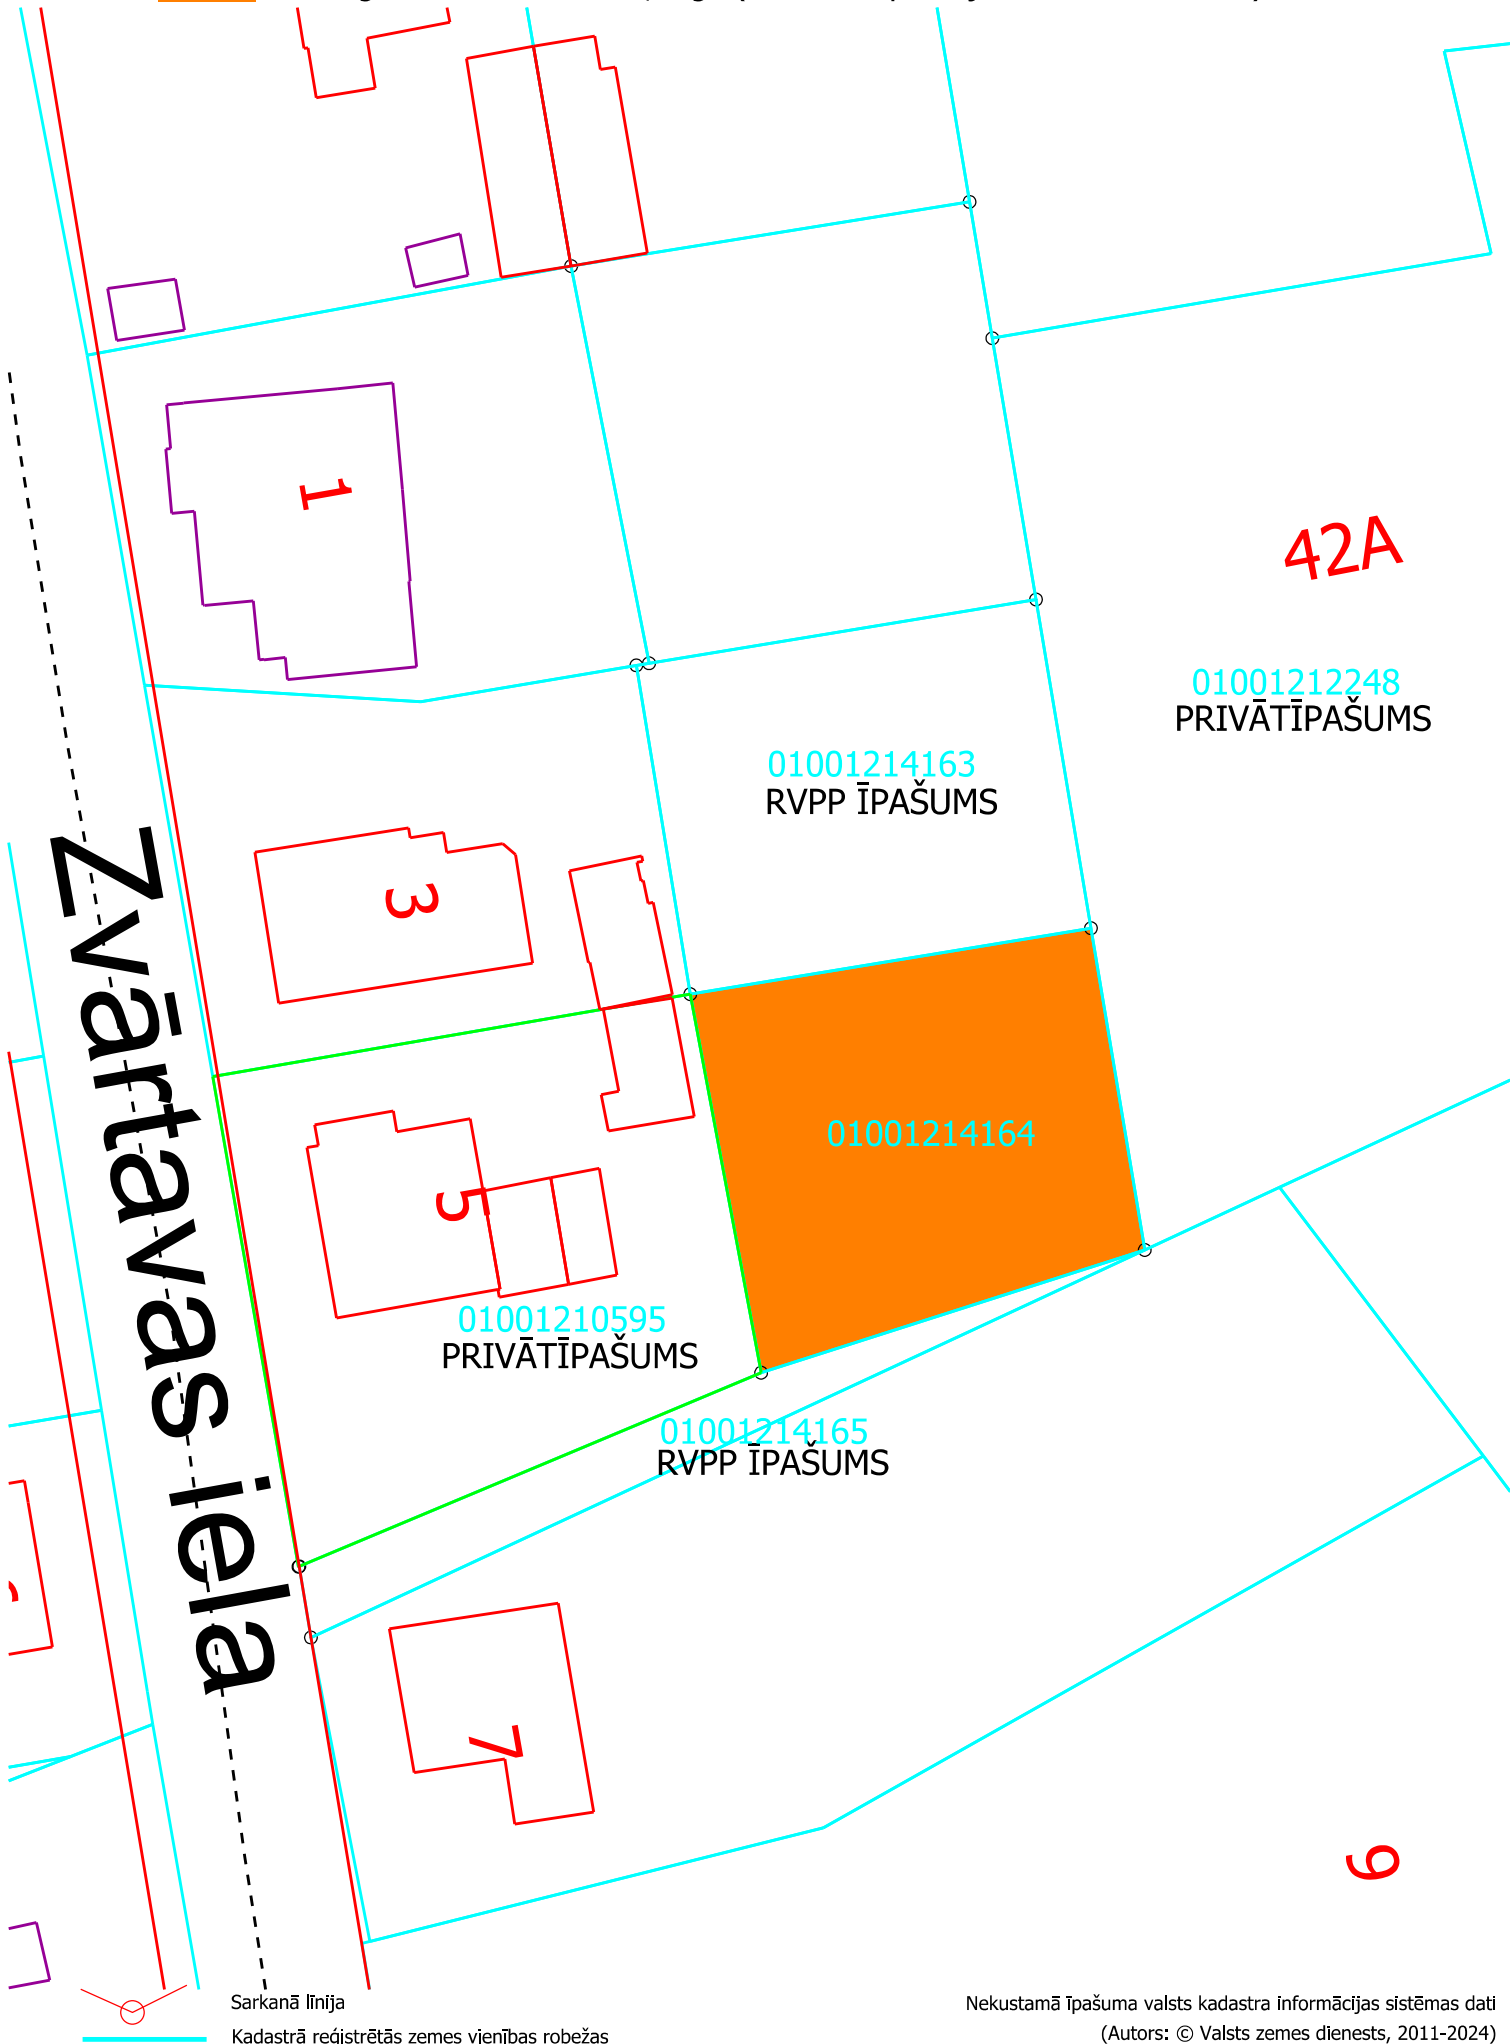


 Zemesgabals Zvārtavas ielā, Rīgā (kadastra apzīmējums 0100 121 4164)

42A

01001212248  
PRIVĀTĪPAŠUMS

01001214163  
RVPP ĪPAŠUMS

01001214164

01001210595  
PRIVĀTĪPAŠUMS

01001214165  
RVPP ĪPAŠUMS

Zvārtavas iela

Sarkanā līnija  
Kadastrā reģistrētās zemes vienības robežas

Nekustamā īpašuma valsts kadastra informācijas sistēmas dati  
(Autors: © Valsts zemes dienests, 2011-2024)