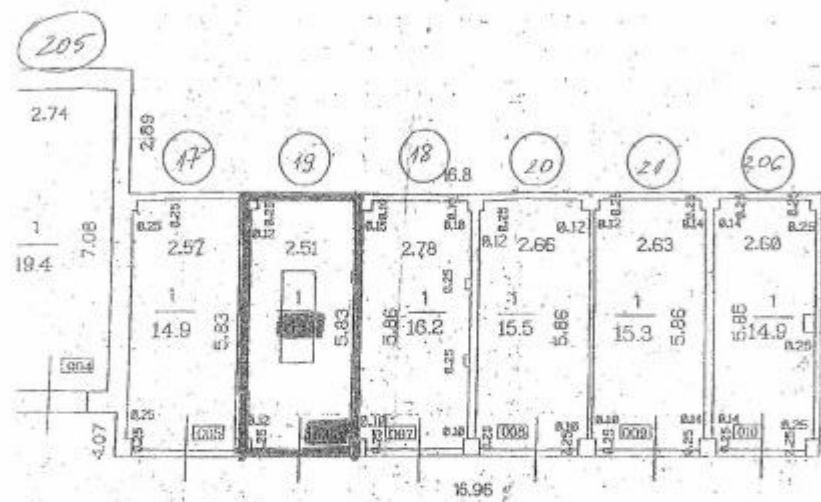

Telpu plāns

BUVES 1. STĀVA PĀRĀNA SHĒMA

Buves kvadrāta apmērojums 0100 091 0054 003