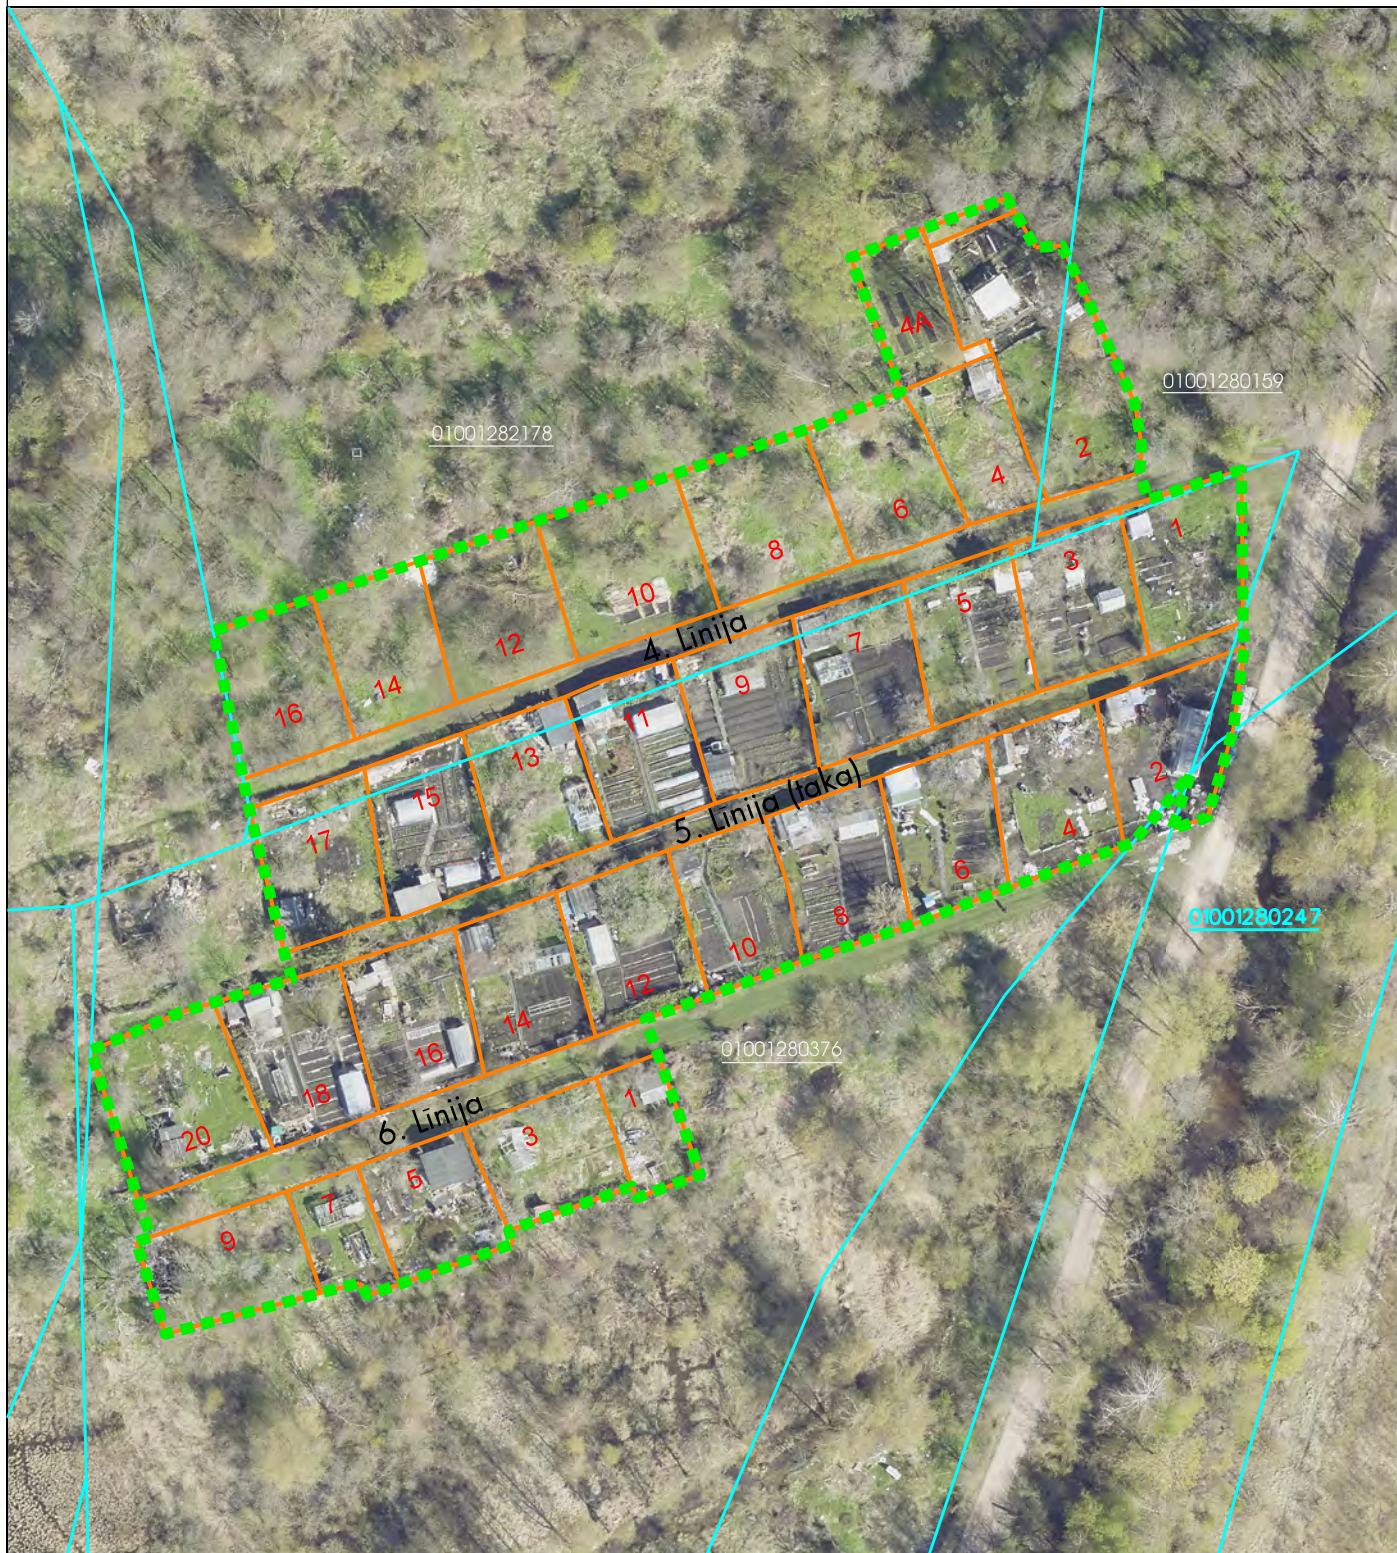

# Ģimenes dārziņi - Jaunciema gatvē

Apzīmējumi:

individuālā ģimenes dārziņa teritorija

9

individuālā ģimenes dārziņa numerācija

zemesgrāmatā reģistrētās zemes vienības robežas

projektētas zemes vienības robežas

Ģimenes dārziņu teritorija

Mērogs 1:1000

Datu sagatavošanā izmantoti:  
- Nekustamā īpašuma valsts kadastra informācijas sistēmas dati  
(autors: Valsts zemes dienests, 2011-2025);  
- Ortofoto karte M 1:2000  
(autors: Rīgas pilsētas pašvaldība, 2021)