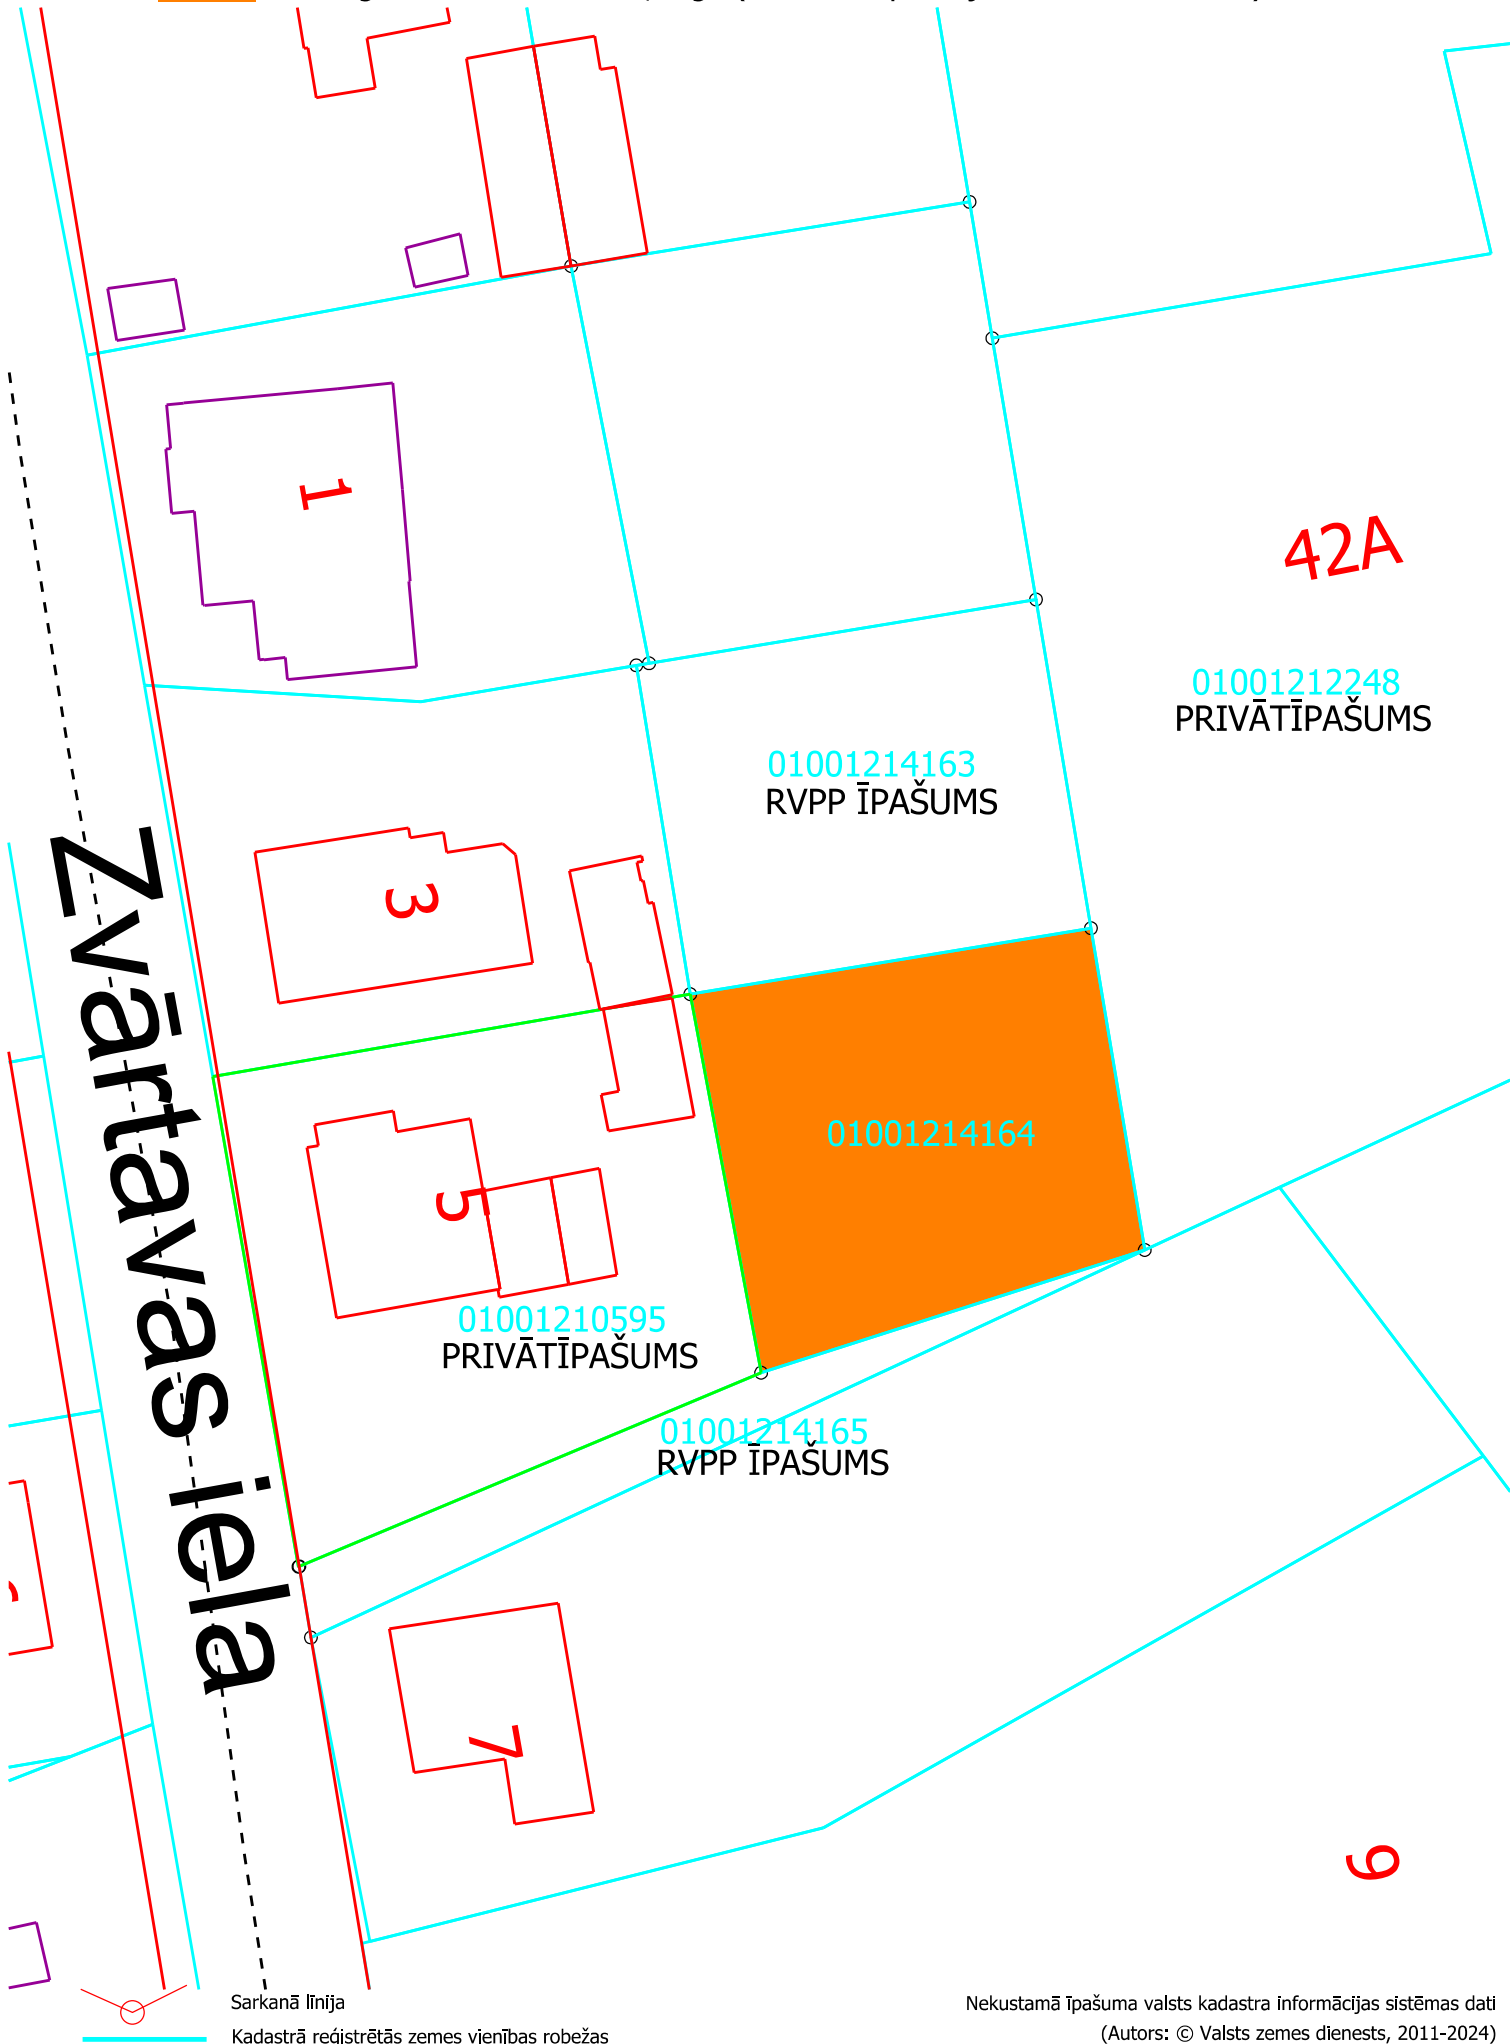


 Zemesgabals Zvārtavas ielā, Rīgā (kadastra apzīmējums 0100 121 4164)

42A

01001212248
PRIVĀTĪPAŠUMS

01001214163
RVPP ĪPAŠUMS

01001214164

01001210595
PRIVĀTĪPAŠUMS

01001214165
RVPP ĪPAŠUMS

Zvārtavas iela

Sarkanā līnija
Kadastrā reģistrētās zemes vienības robežas

Nekustamā īpašuma valsts kadastra informācijas sistēmas dati
(Autors: © Valsts zemes dienests, 2011-2024)