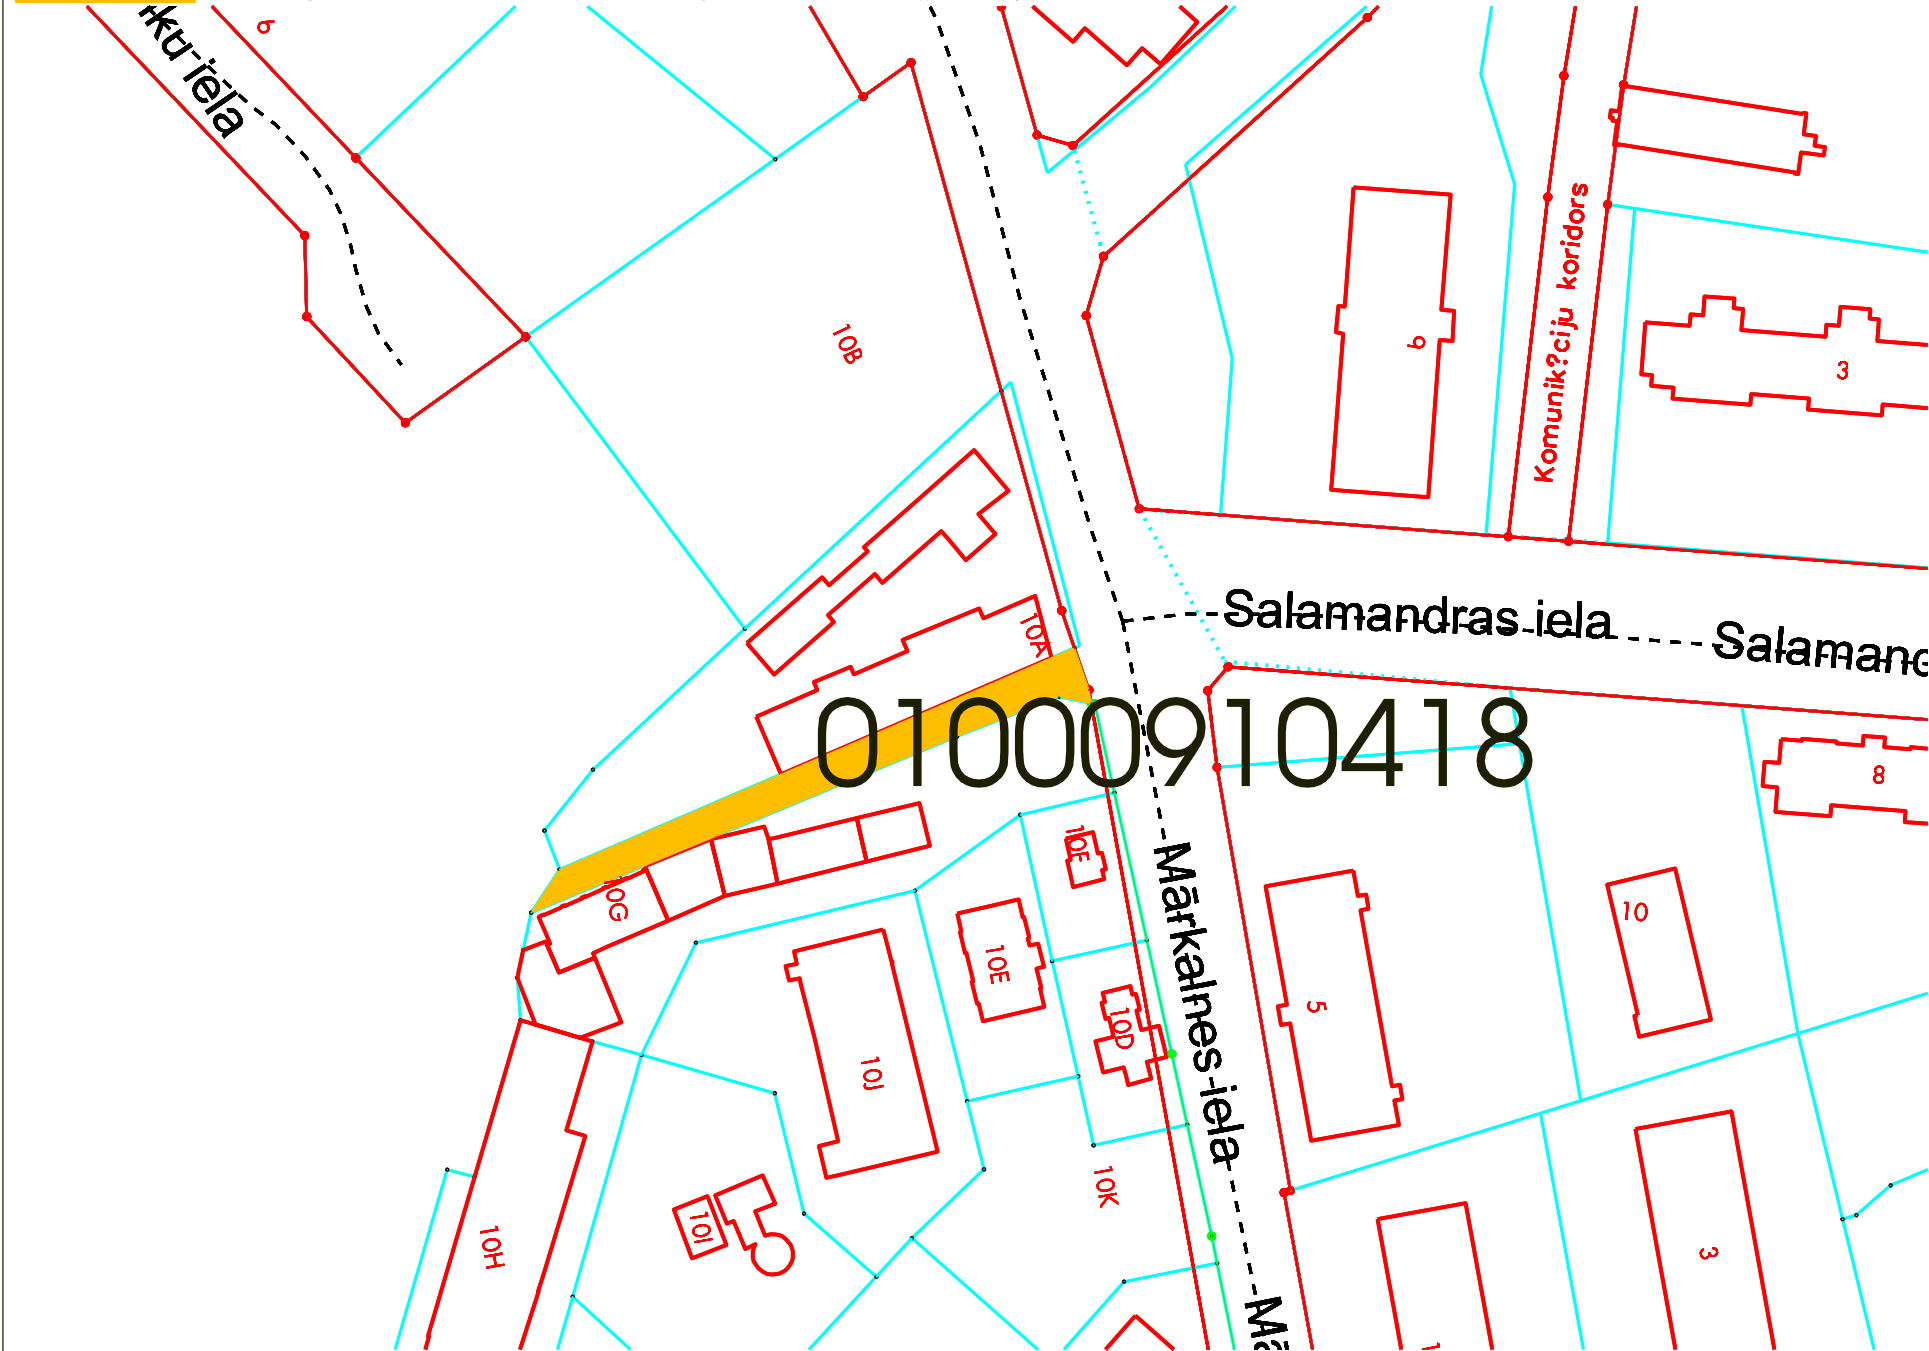

Situācijas plāns

zemesgabals Mārkalnes ielā, Rīgā (kadastra apzīmējums 0100 091 0418)

01000910418