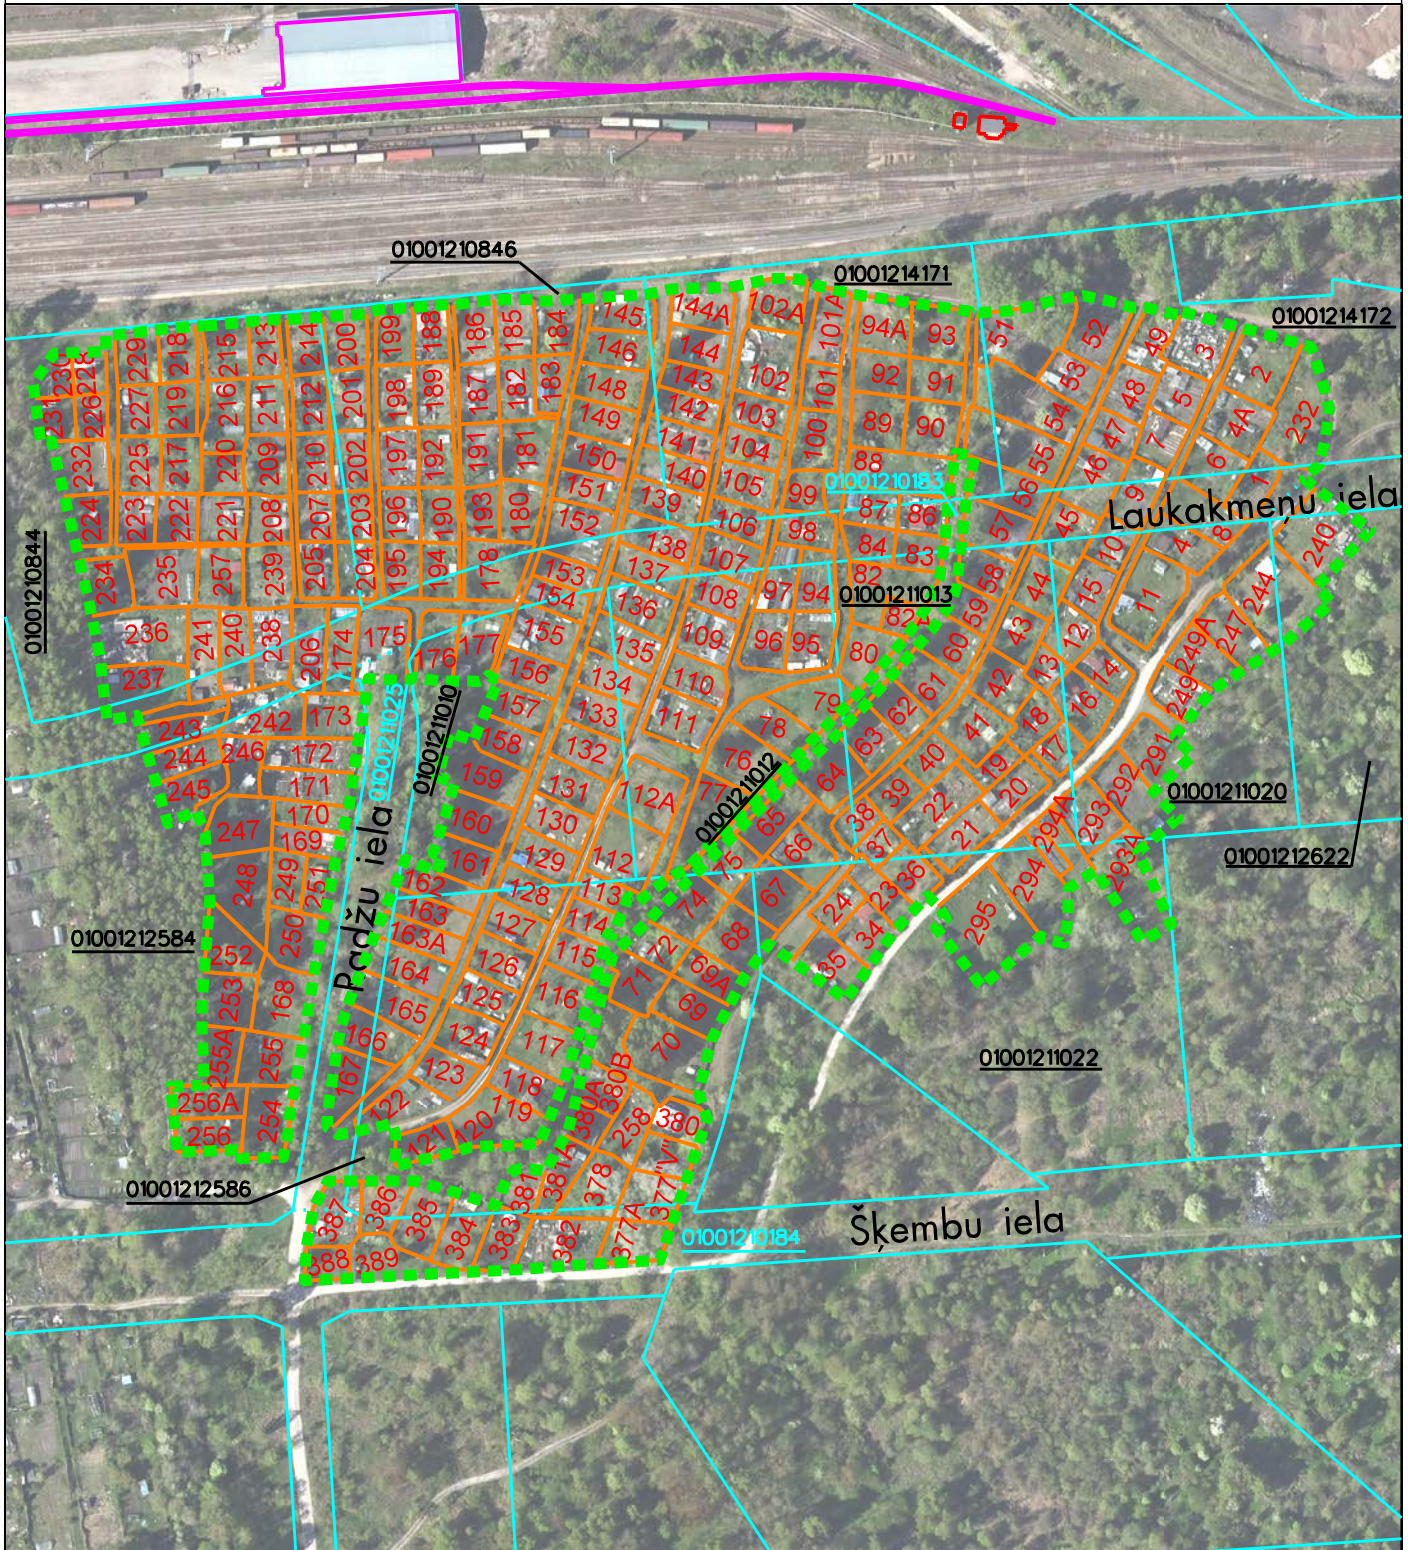

Ģimenes dārziņi - Aguļu dārzu lietotāju biedrība "Līdums"

Apzīmējumi:

individuālā ģimenes dārziņa teritorija

125

individuālā ģimenes dārziņa numerācija

zemesgrāmatā reģistrētās zemes vienības robežas

projektētas zemes vienības robežas

Aguļu dārzu lietotāju biedrība "Līdums"

Mērogs 1:3000

Datu sagatavošanā izmantoti:

- Nekustamā īpašuma valsts kadastra informācijas sistēmas dati (autors: Valsts zemes dienests, 2011-2024);
- Augstas detalizācijas topogrāfiskā informācija mērogā 1:500 (autors: Rīgas pilsētas pašvaldība, 2003-2024);
- Ortofoto karte M 1:2000 (autors: Rīgas pilsētas pašvaldība, 2007);
- Ortofoto karte M 1:10000 (autors: Latvijas Ģeotelpiskās informācijas aģentūra, 2023)