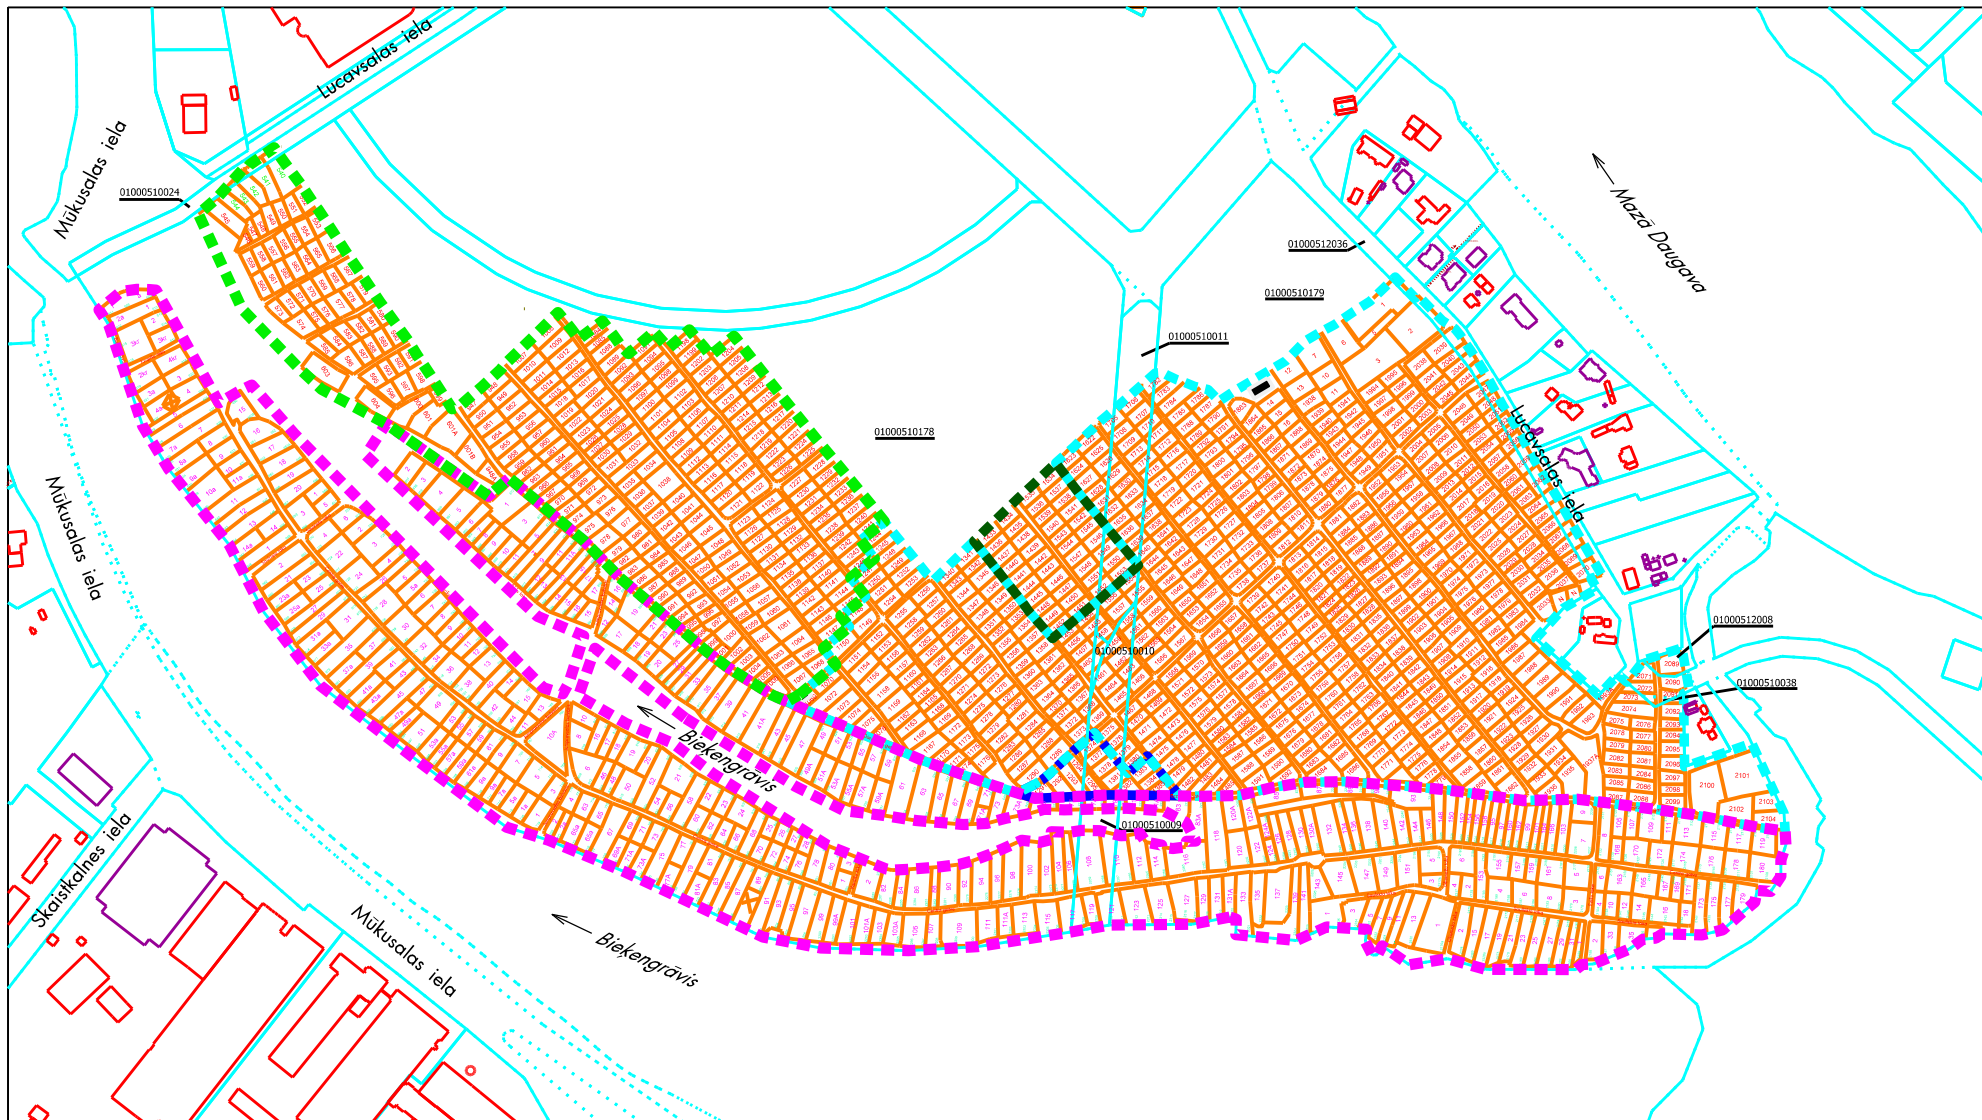

Ģimenes dārziņi Lucavsālā - Daugavkrastu dārzi, Lucavsala, Lucava, Jumpravsala, Latvijas Arheoklubs

Mērogs 1:4000

Apzīmējumi:

	individuālā ģimenes dārziņa teritorija		neizmantojamā teritorija		Daugavkrastu dārzi		Latvijas Arheoklubs
	individuālā ģimenes dārziņa numerācija		atkritumu konteineri		Lucava		Lucavsala
	zemesgrāmatā reģistrētās zemes vienības robežas				Jumpravsala