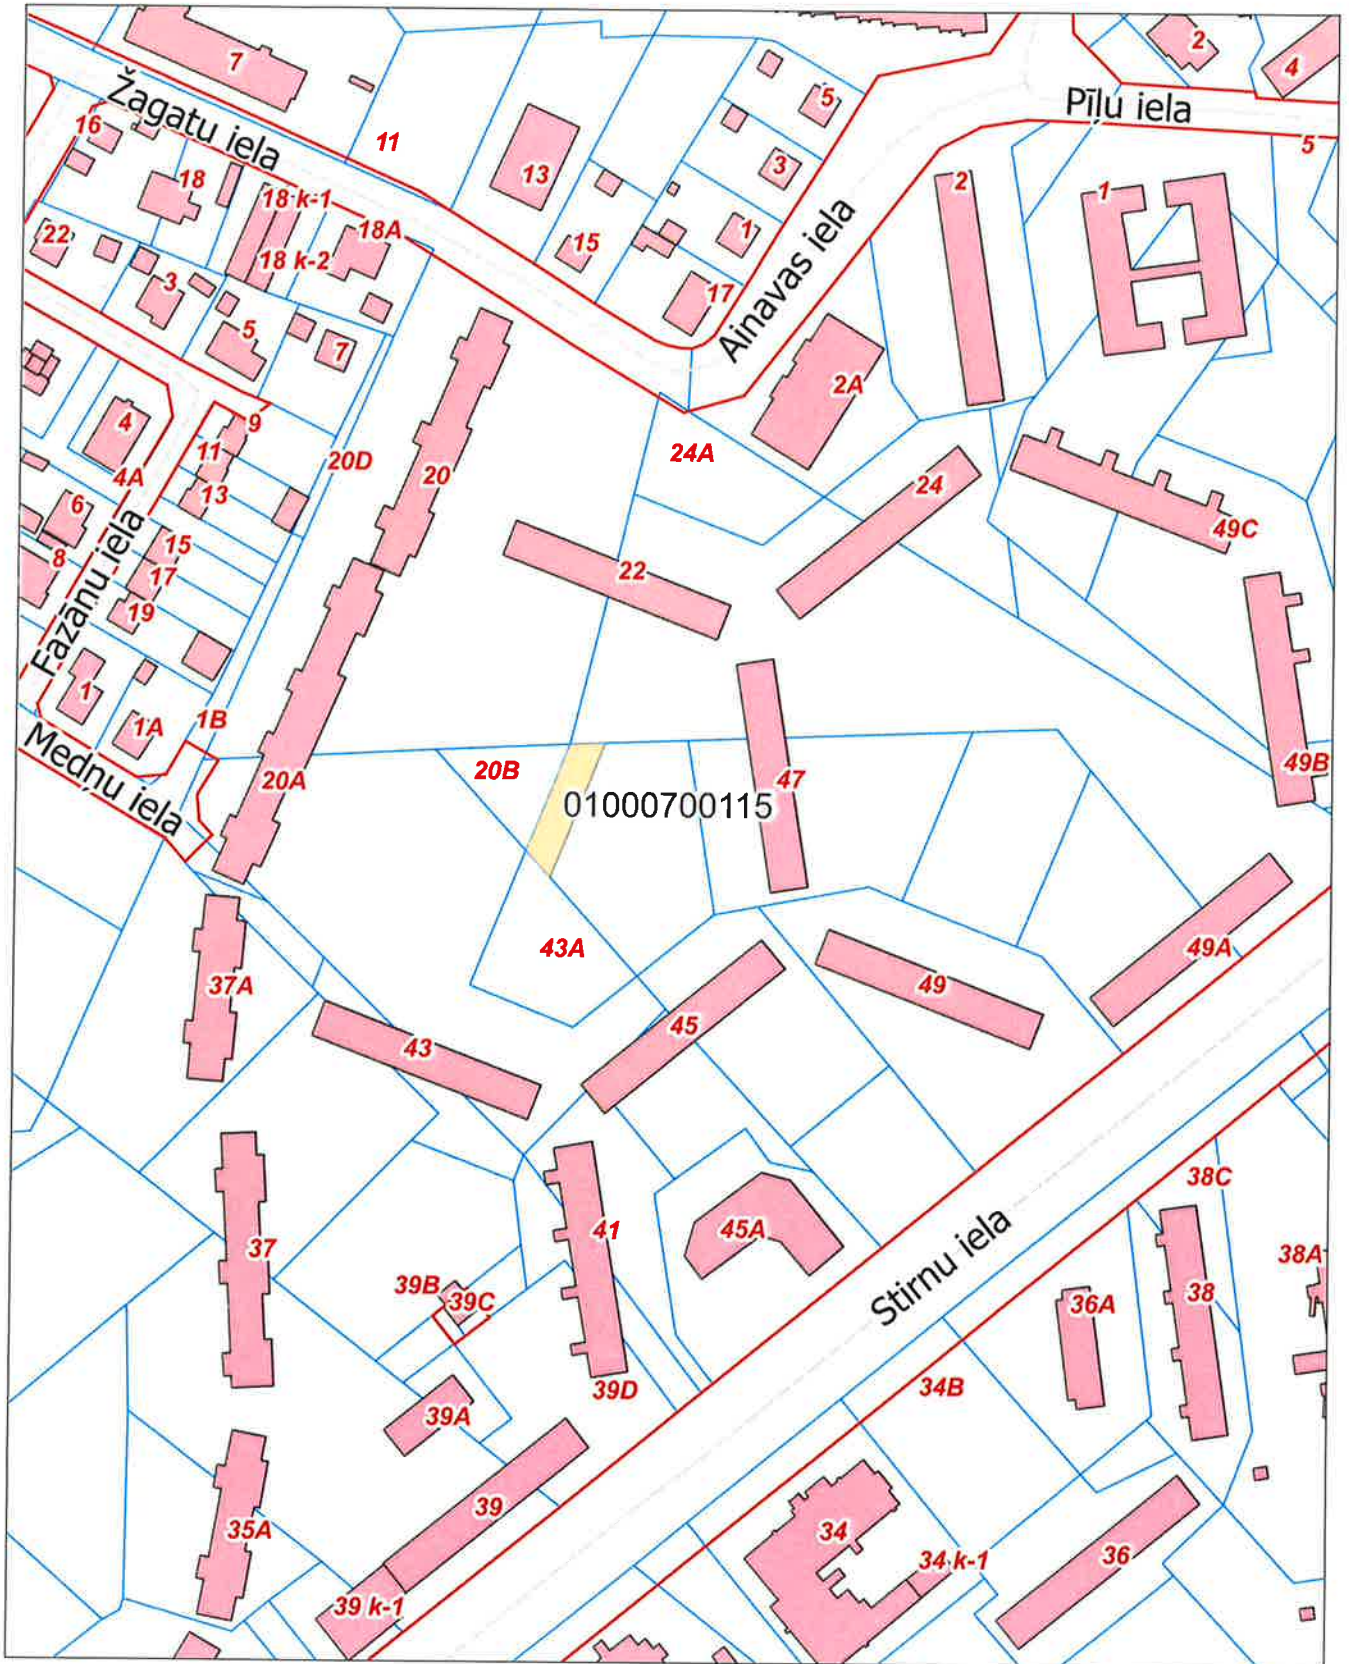

# Situācijas plāns

Zemesgabals Stirnu ielā, Rīgā (kadastra apzīmējums 0100 070 0115)

Nekustamā īpašuma valsts kadastra informācijas sistēmas dati  
(Autors: ©Valsts zemes dienests, 2011-2022)

Rīgas domes Īpašuma departamenta  
Nekustamā īpašuma pārvaldes  
Zemes lietošanas un atsavināšanas  
sagatavošanas nodaļas  
galvenā speciāliste-eksperte  
Aiga Lastovska  
Rīgā, 16. 12. 2023. *Lastovska*