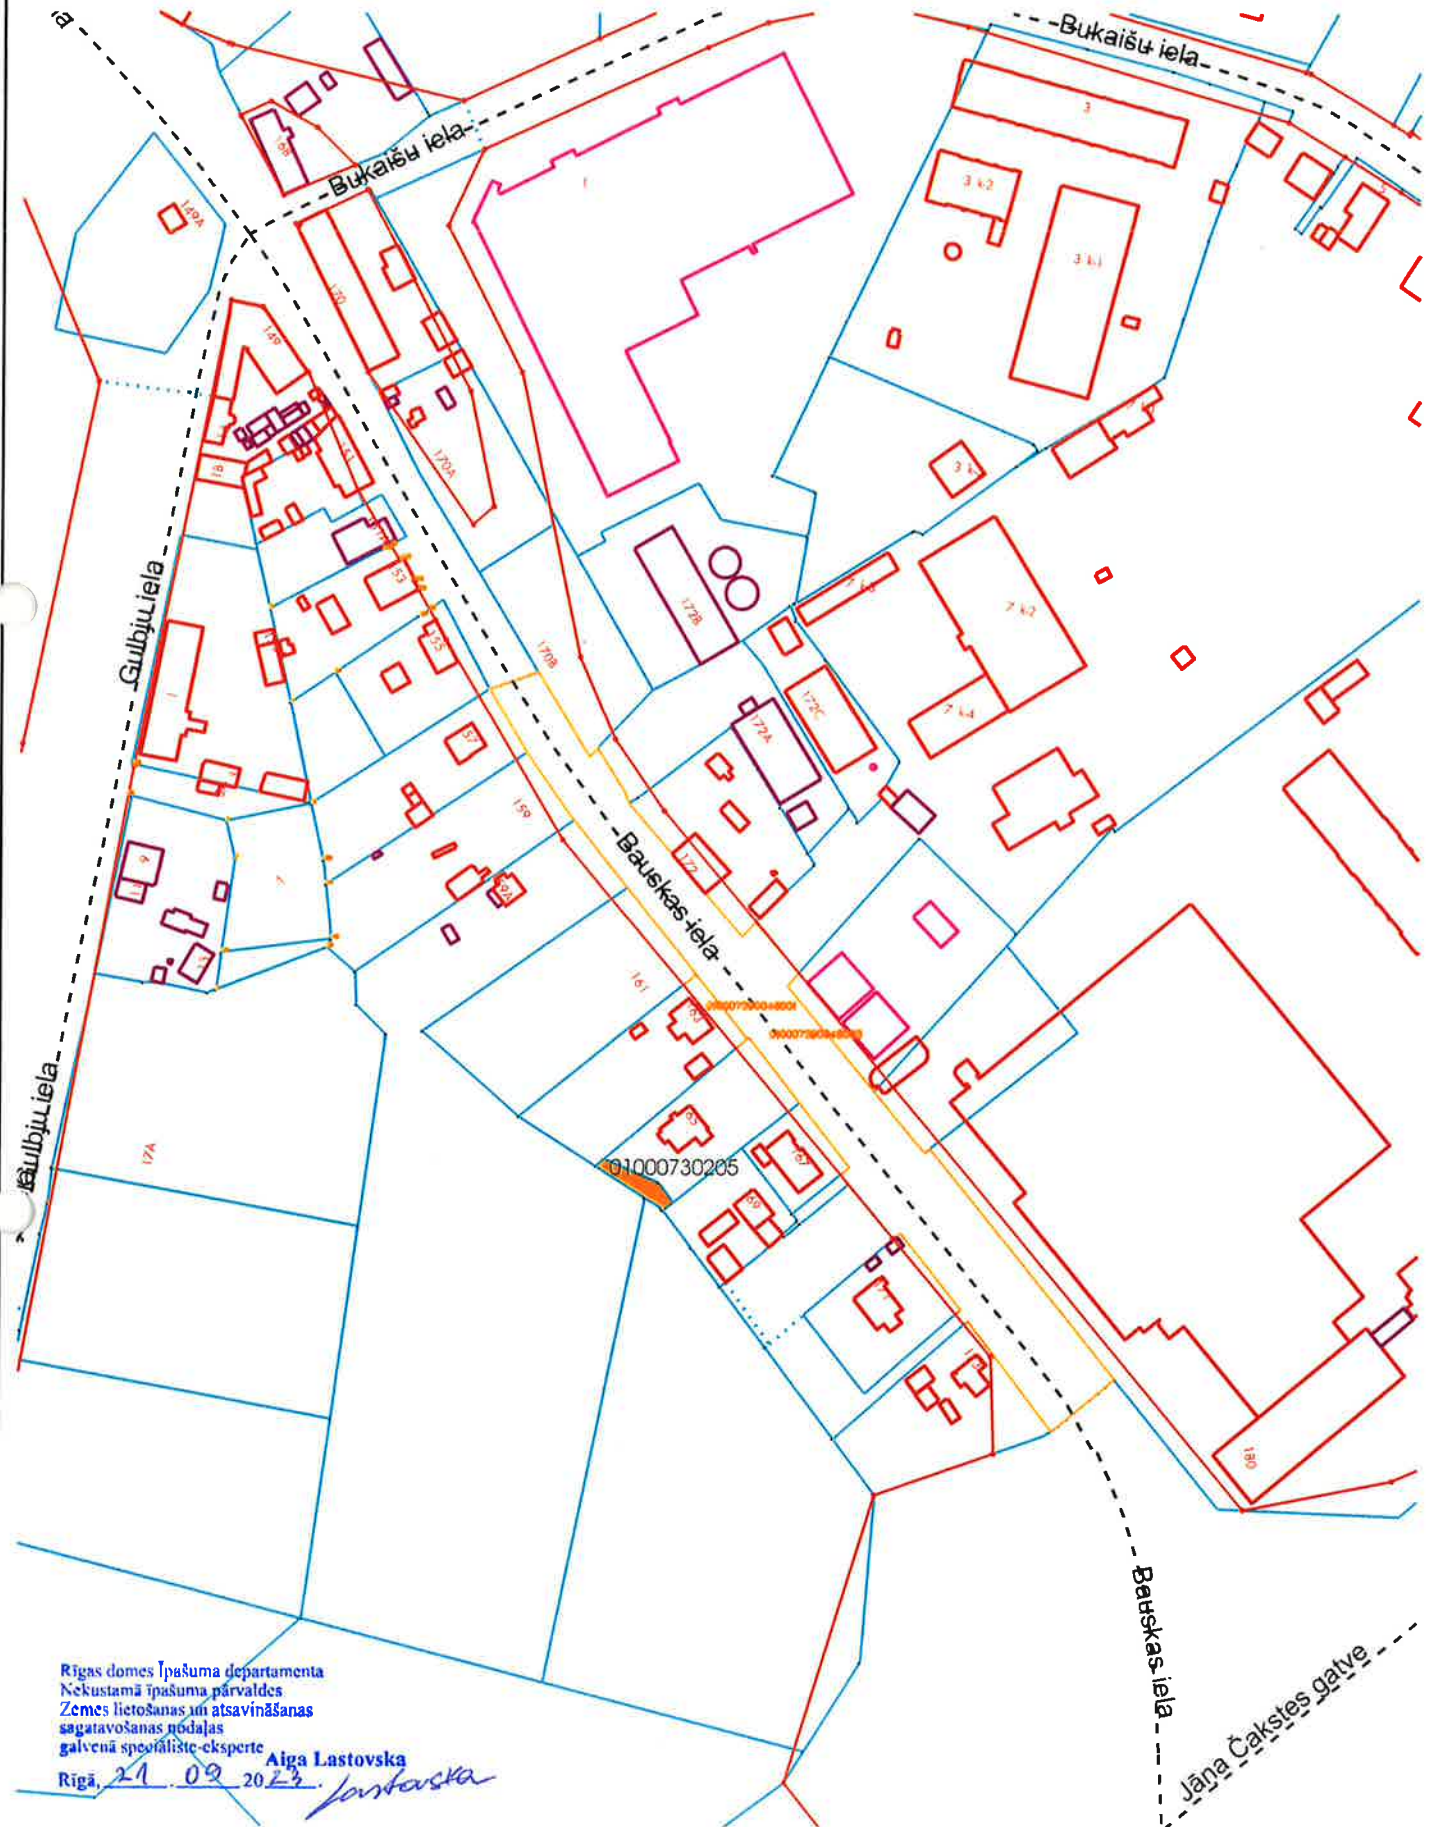

Situācijas plāns

Zemesgabals Bauskas ielā, Rīgā (kadastra apzīmējums 0100 073 0205)

Rīgas domes Īpašuma departamenta
Nekustamā īpašuma pārvaldes
Zemes lietošanas un atsavināšanas
sagatavošanas nodaļas
galvenā speciāliste-eksperte **Aiga Lastovska**
Rīgā, 21. 09. 2023. *Lastovska*

 Sarkanā līnija
 Kadastrā reģistrētās zemes vienības robežas

Nekustamā īpašuma valsts kadastra informācijas sistēmas dati
(Autors: © Valsts zemes dienests, 2011-2023)
Sagatavoja RD Īpašuma departaments