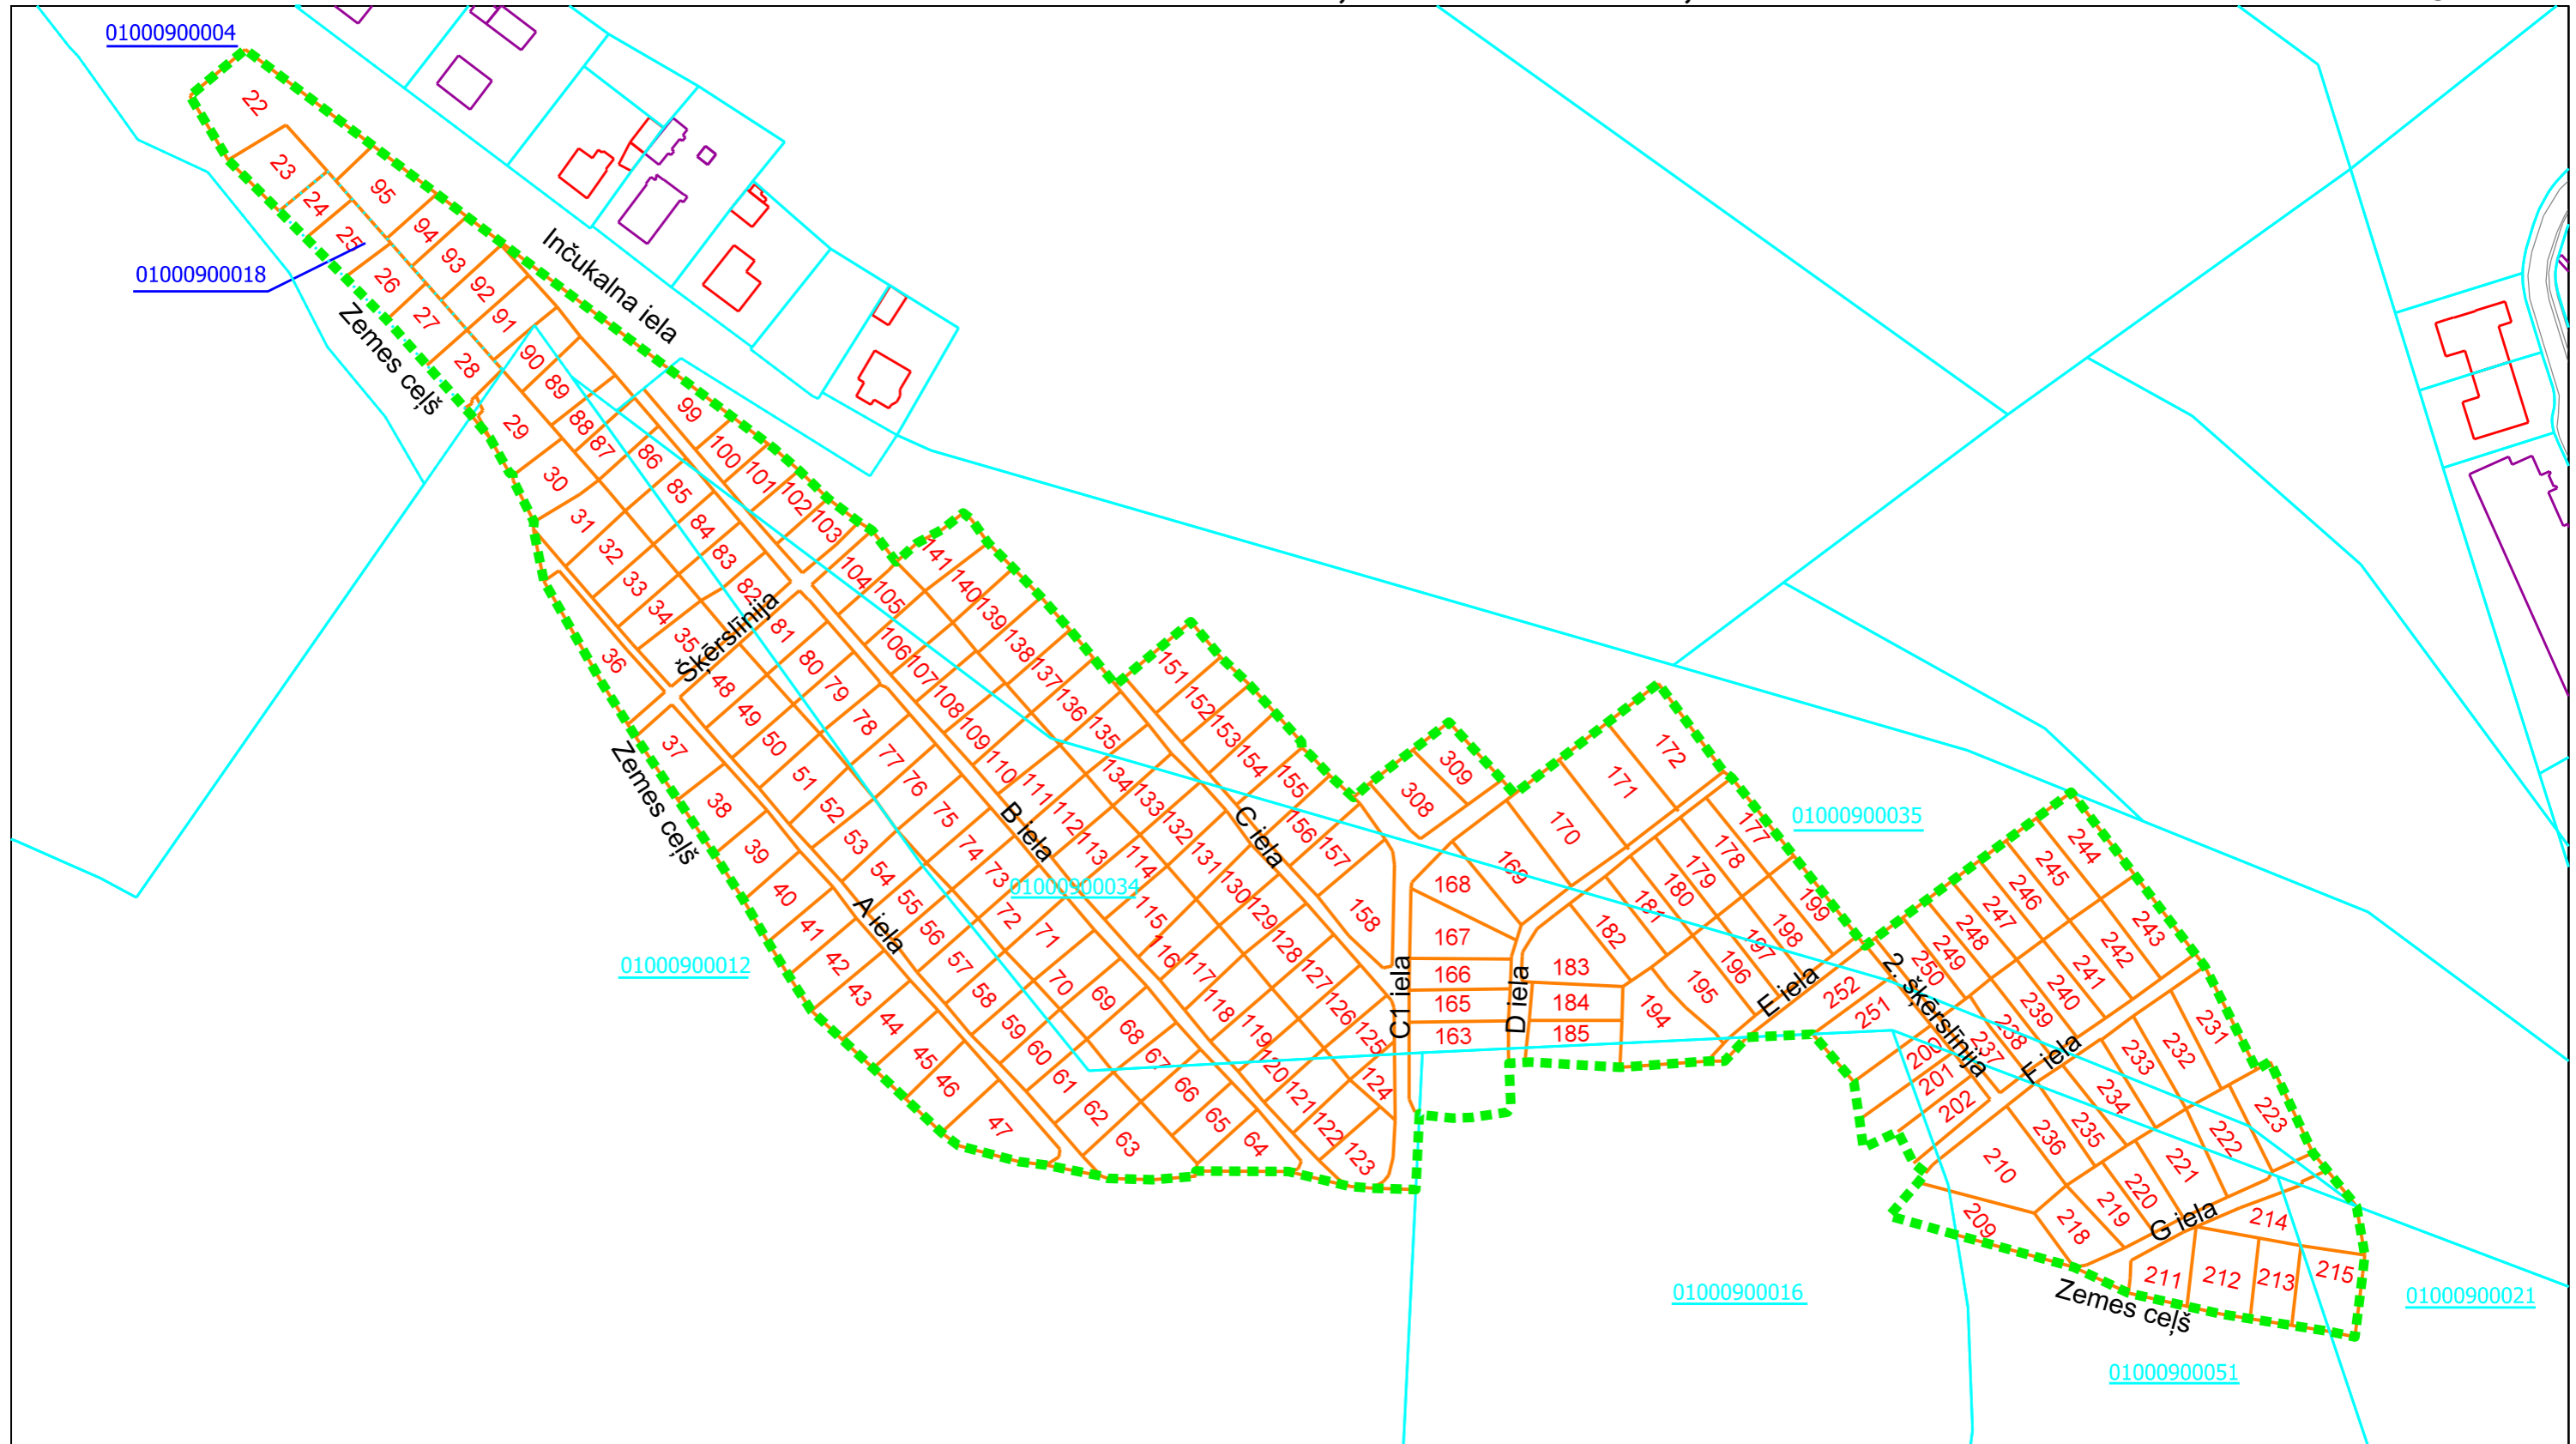

# Ģimenes dārziņi - Dārzkopības biedrība "Visbija 2"

Apzīmējumi:

- individuālā ģimenes dārziņa teritorija
- 22 individuālā ģimenes dārziņa numerācija
- zemesgrāmatā reģistrētās zemes vienības robežas
- projektētas zemes vienības robežas
- Dārzkopības biedrība "Visbija 2"

Mērogs 1:1600

Datu sagatavošanā izmantoti:  
 - Nekustamā īpašuma valsts kadastra informācijas sistēmas dati (autors: Valsts zemes dienests, 2011-2024);  
 - Augstas detalizācijas topogrāfiskā informācija mērogā 1:500 (autors: Rīgas pilsētas pašvaldība, 2003-2024);  
 - Ortofoto karte M 1:2000 (autors: Latvijas Ģeotelpiskās informācijas aģentūra, 2021)