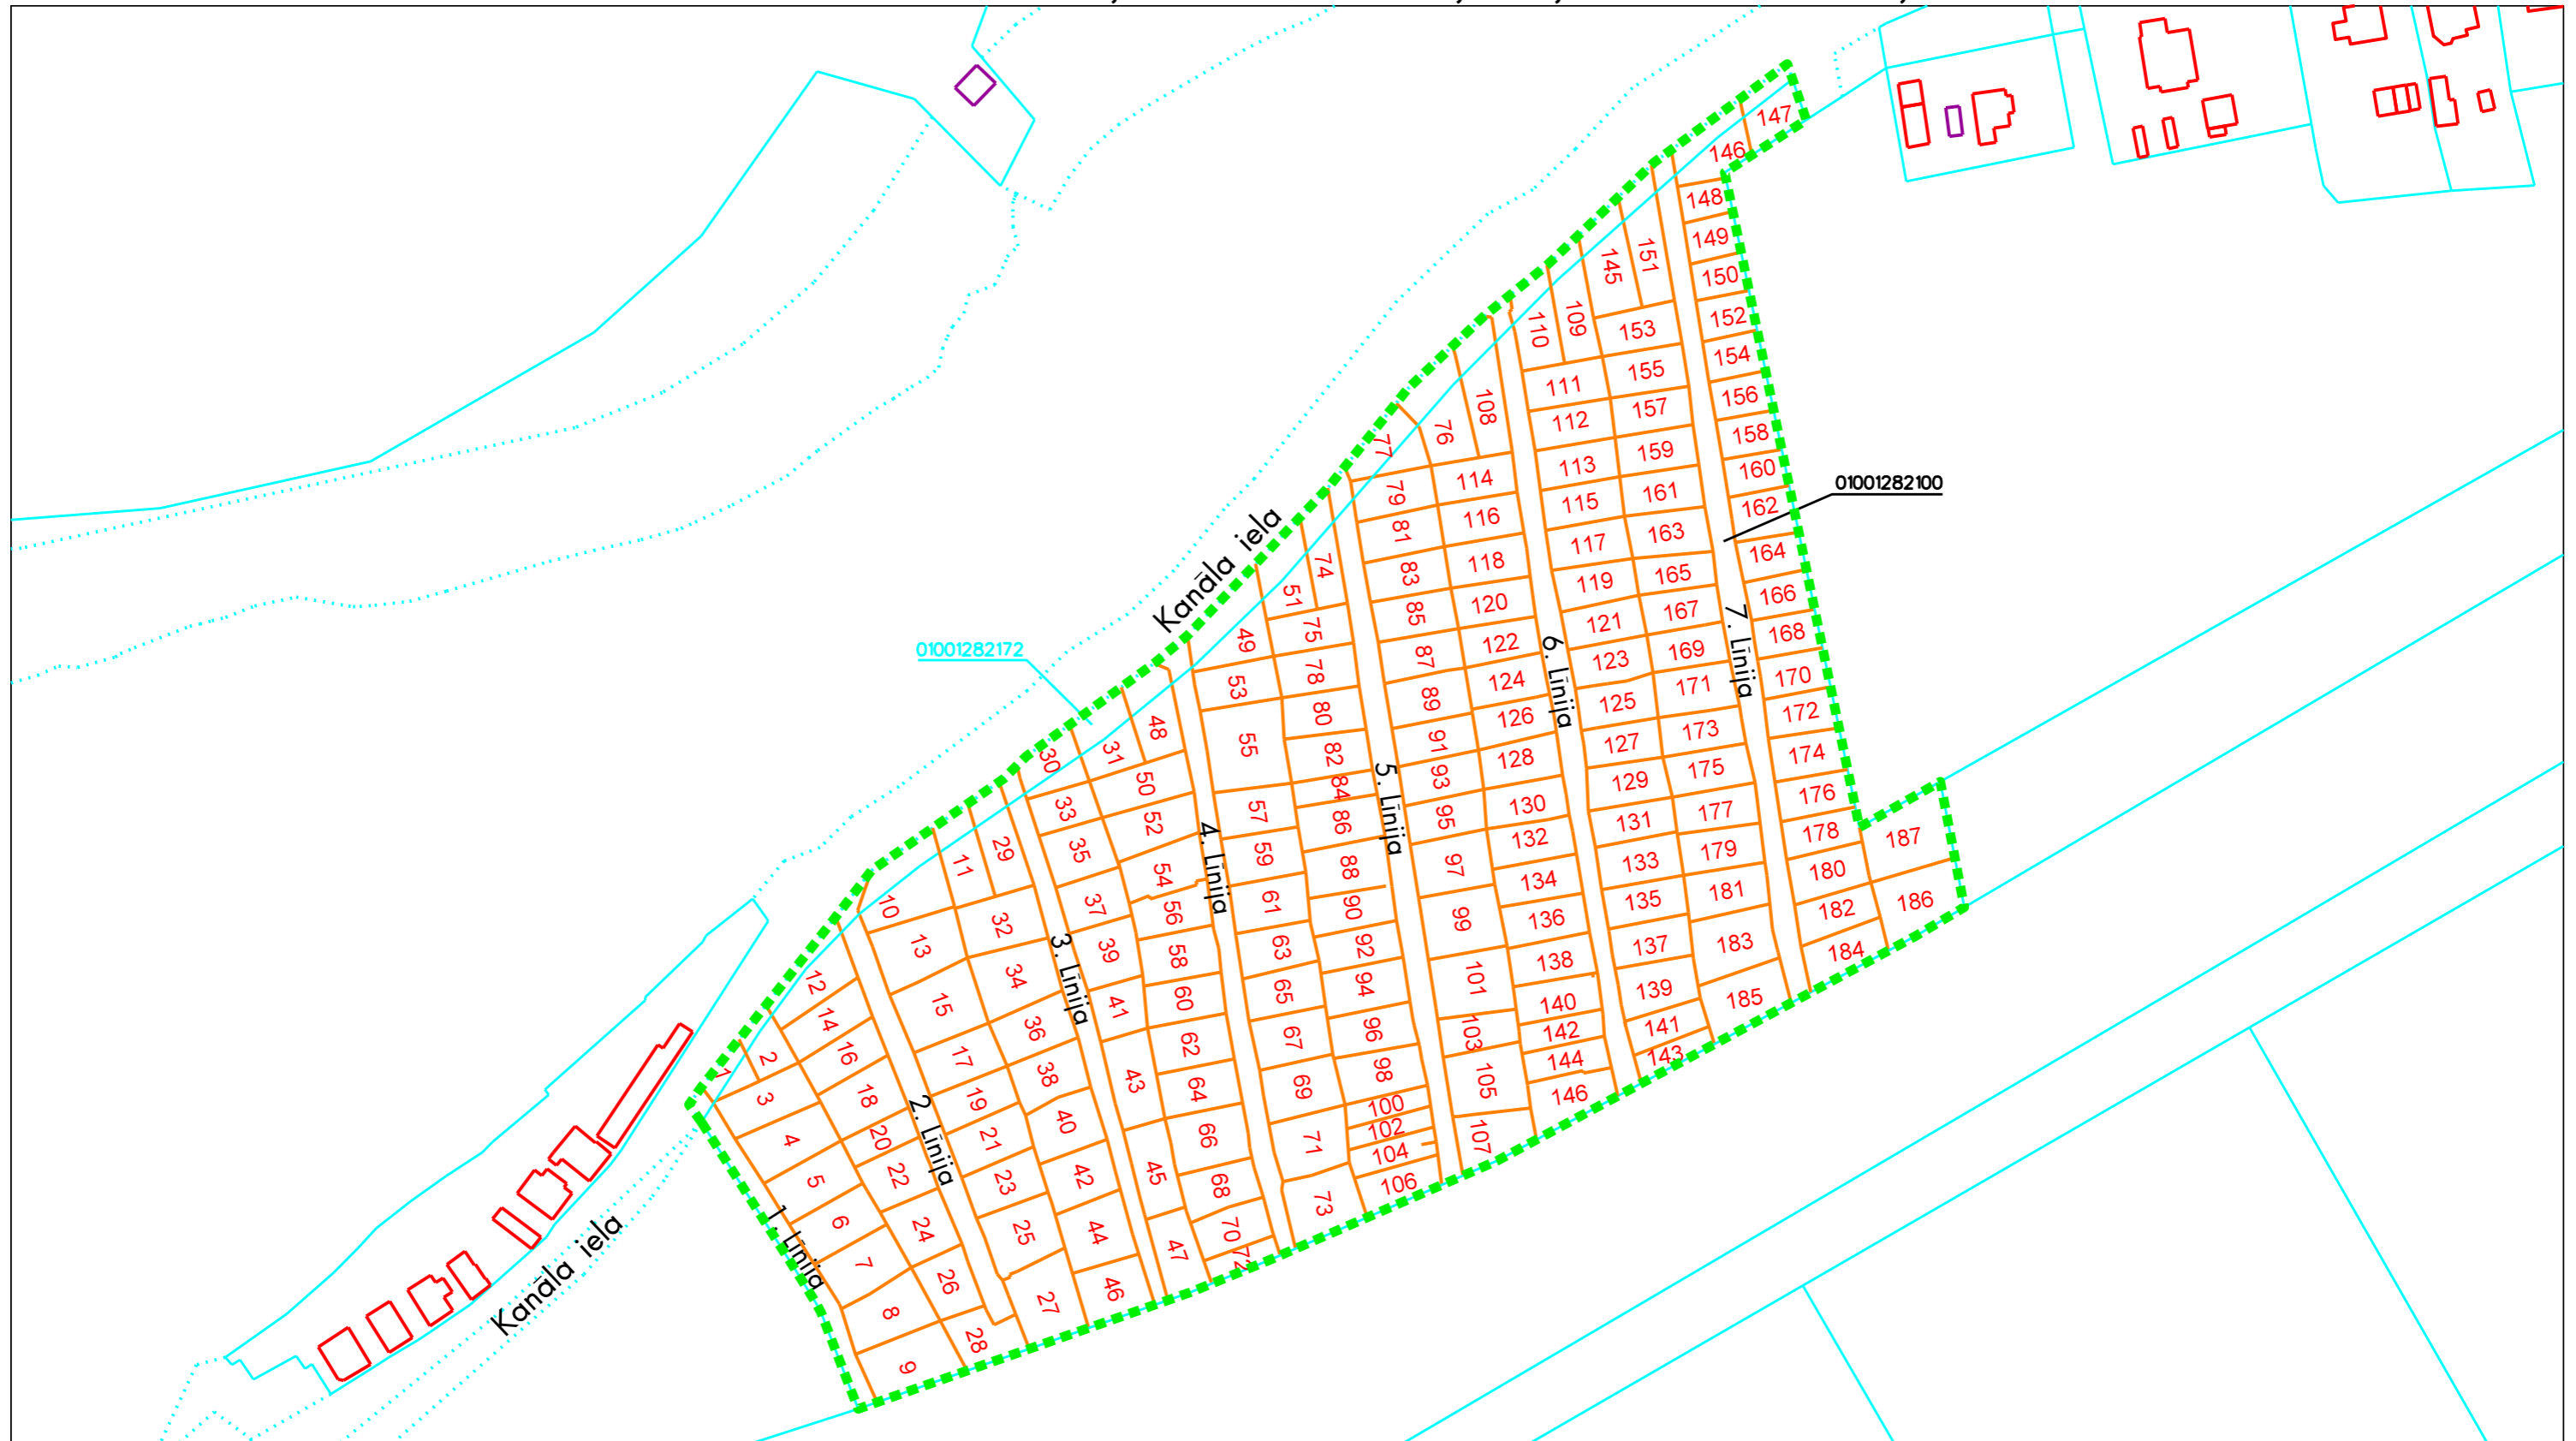

Ģimenes dārziņi - Ģimenes dārziņu apvienība "NEKTĀRS"

Apzīmējumi:

- individuālā ģimenes dārziņa teritorija
- 8 individuālā ģimenes dārziņa numerācija
- zemesgrāmatā reģistrētās zemes vienības robežas
- projektētas zemes vienības robežas

Ģimenes dārziņu apvienība "NEKTĀRS"

Mērogs 1:1600

Datu sagatavošanā izmantoti:
 - Nekustamā īpašuma valsts kadastra informācijas sistēmas dati (autors: Valsts zemes dienests, 2011-2022);
 - Augstas detalizācijas topogrāfiskā informācija mērogā 1:500 (autors: Rīgas pilsētas pašvaldība, 2003-2022);
 - Ortofoto karte M 1:2000 (autors: Latvijas Ģeotelpiskās informācijas aģentūra, 2021)