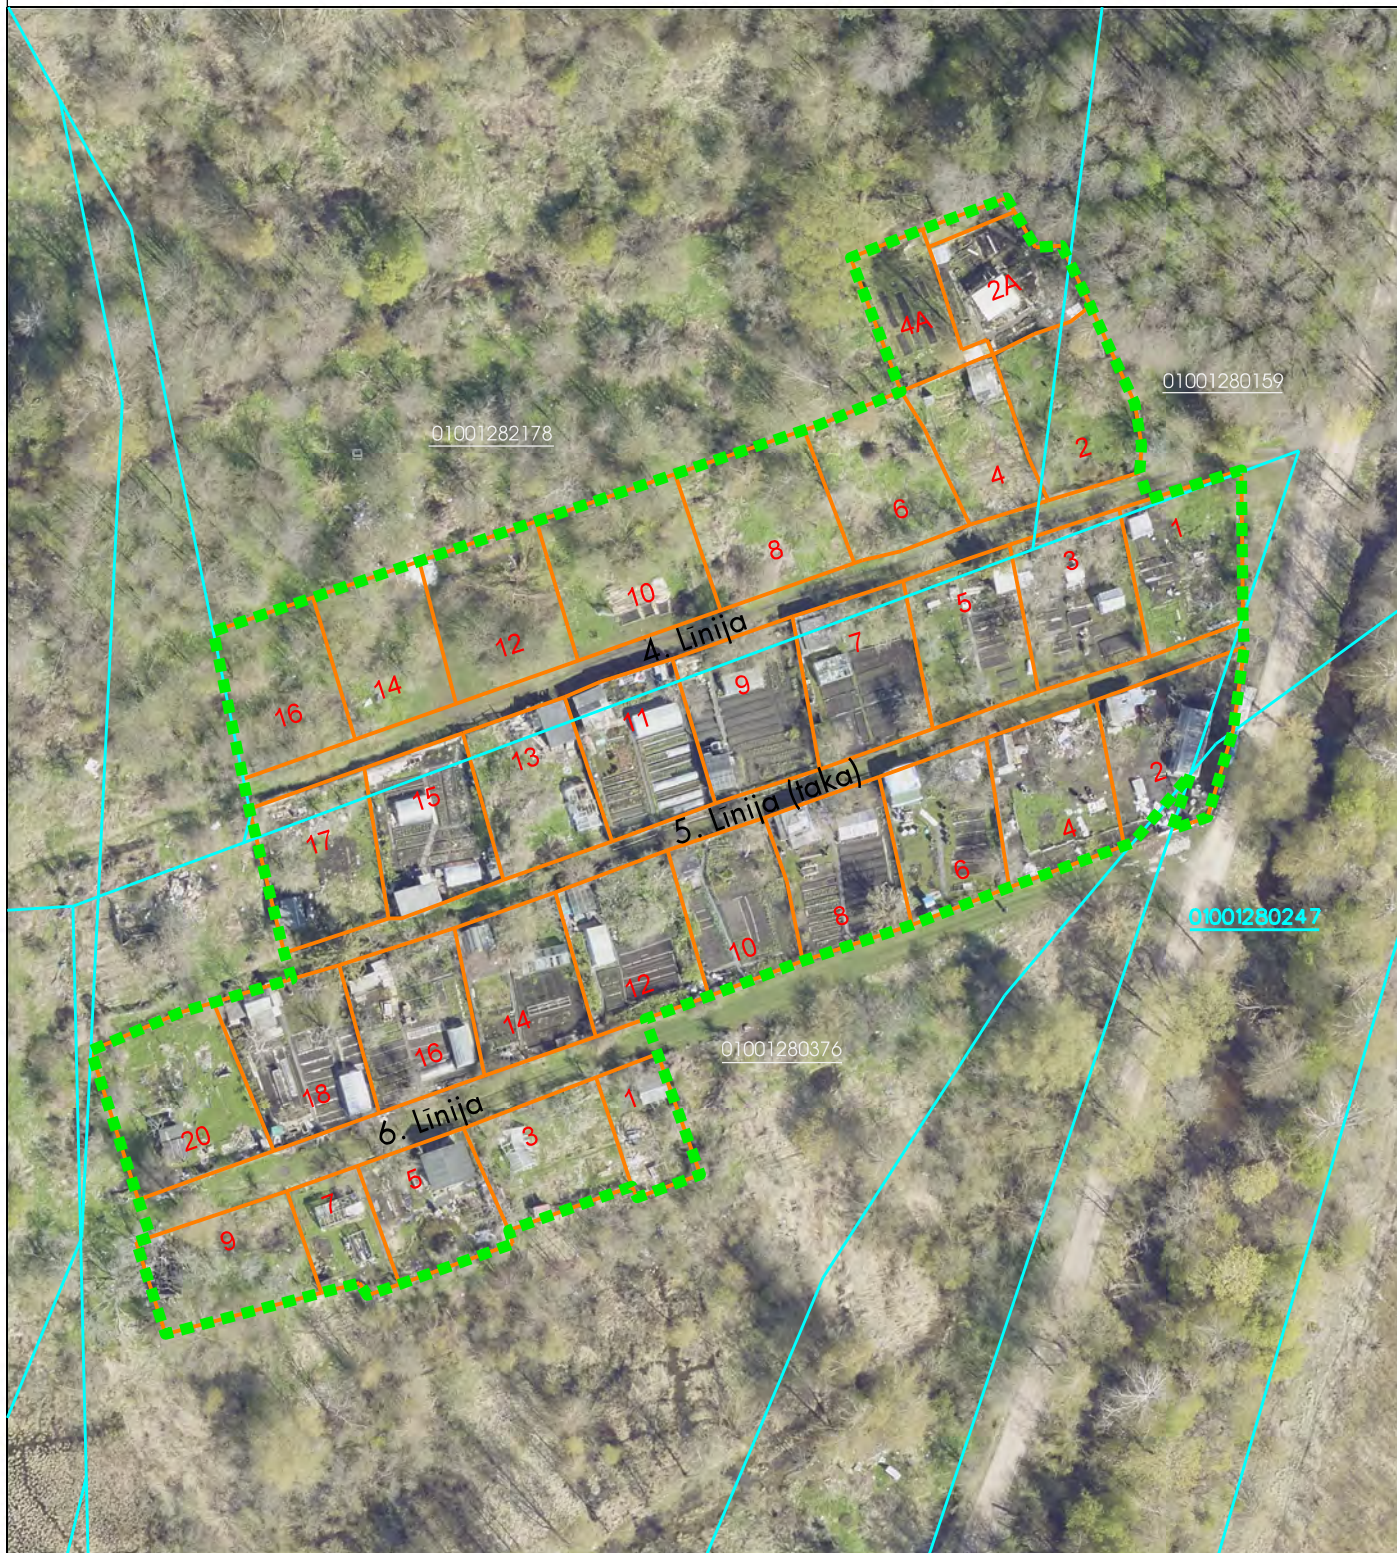

Ģimenes dārziņi - Jaunciema gatvē

Apzīmējumi:

individuālā ģimenes dārziņa teritorija

9

individuālā ģimenes dārziņa numerācija

zemesgrāmatā reģistrētās zemes vienības robežas

projektētas zemes vienības robežas

Ģimenes dārziņu teritorija

Mērogs 1:1000

Datu sagatavošanā izmantoti:
- Nekustamā īpašuma valsts kadastra informācijas sistēmas dati (autors: Valsts zemes dienests, 2011-2023);
- Augstas detalizācijas topogrāfiskā informācija mērogā 1:500 (autors: Rīgas pilsētas pašvaldība, 2003-2023);
- Ortofoto kartē M 1:2000 (autors: Rīgas pilsētas pašvaldība, 2021)