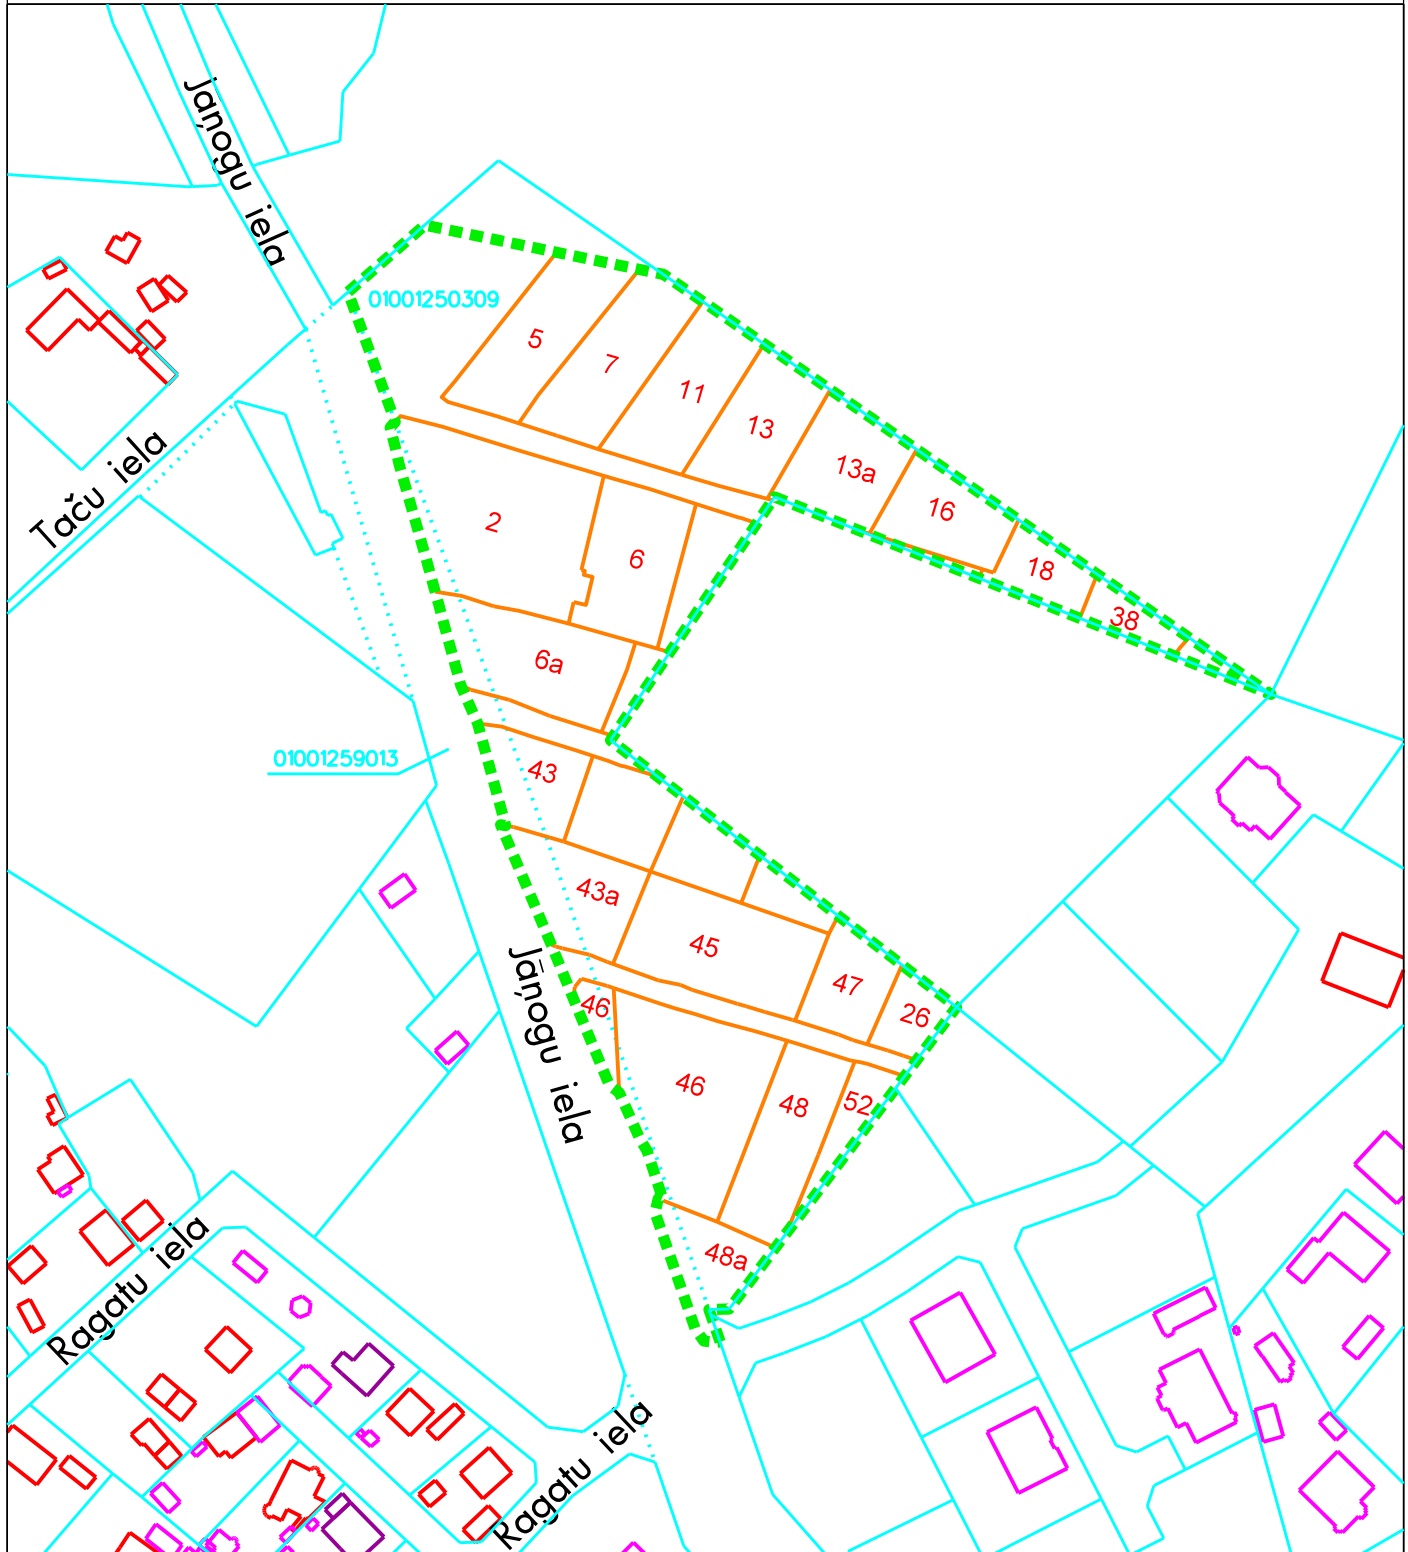

Ģimenes dārziņi - Dārzkopības kooperatīvā sabiedrība "Signāls-A"

Apzīmējumi:

individuālā ģimenes dārziņa teritorija

48

individuālā ģimenes dārziņa numerācija

zemesgrāmatā reģistrētās zemes vienības robežas

projektētas zemes vienības robežas

Dārzkopības kooperatīvā sabiedrība
"Signāls-A"

Mērogs 1:1500

Datu sagatavošanā izmantoti:
- Nekustamā īpašuma valsts kadastra informācijas sistēmas dati (autors: Valsts zemes dienests, 2011-2022);
- Augstas detalizācijas topogrāfiskā informācija mērogā 1:500 (autors: Rīgas pilsētas pašvaldība, 2003-2022);
- Ortofoto kartē M 1:2000 (autors: Rīgas pilsētas pašvaldība, 2007);
- Ortofoto kartē M 1:10000 (autors: Latvijas Ģeotelpiskās informācijas aģentūra, 2020)