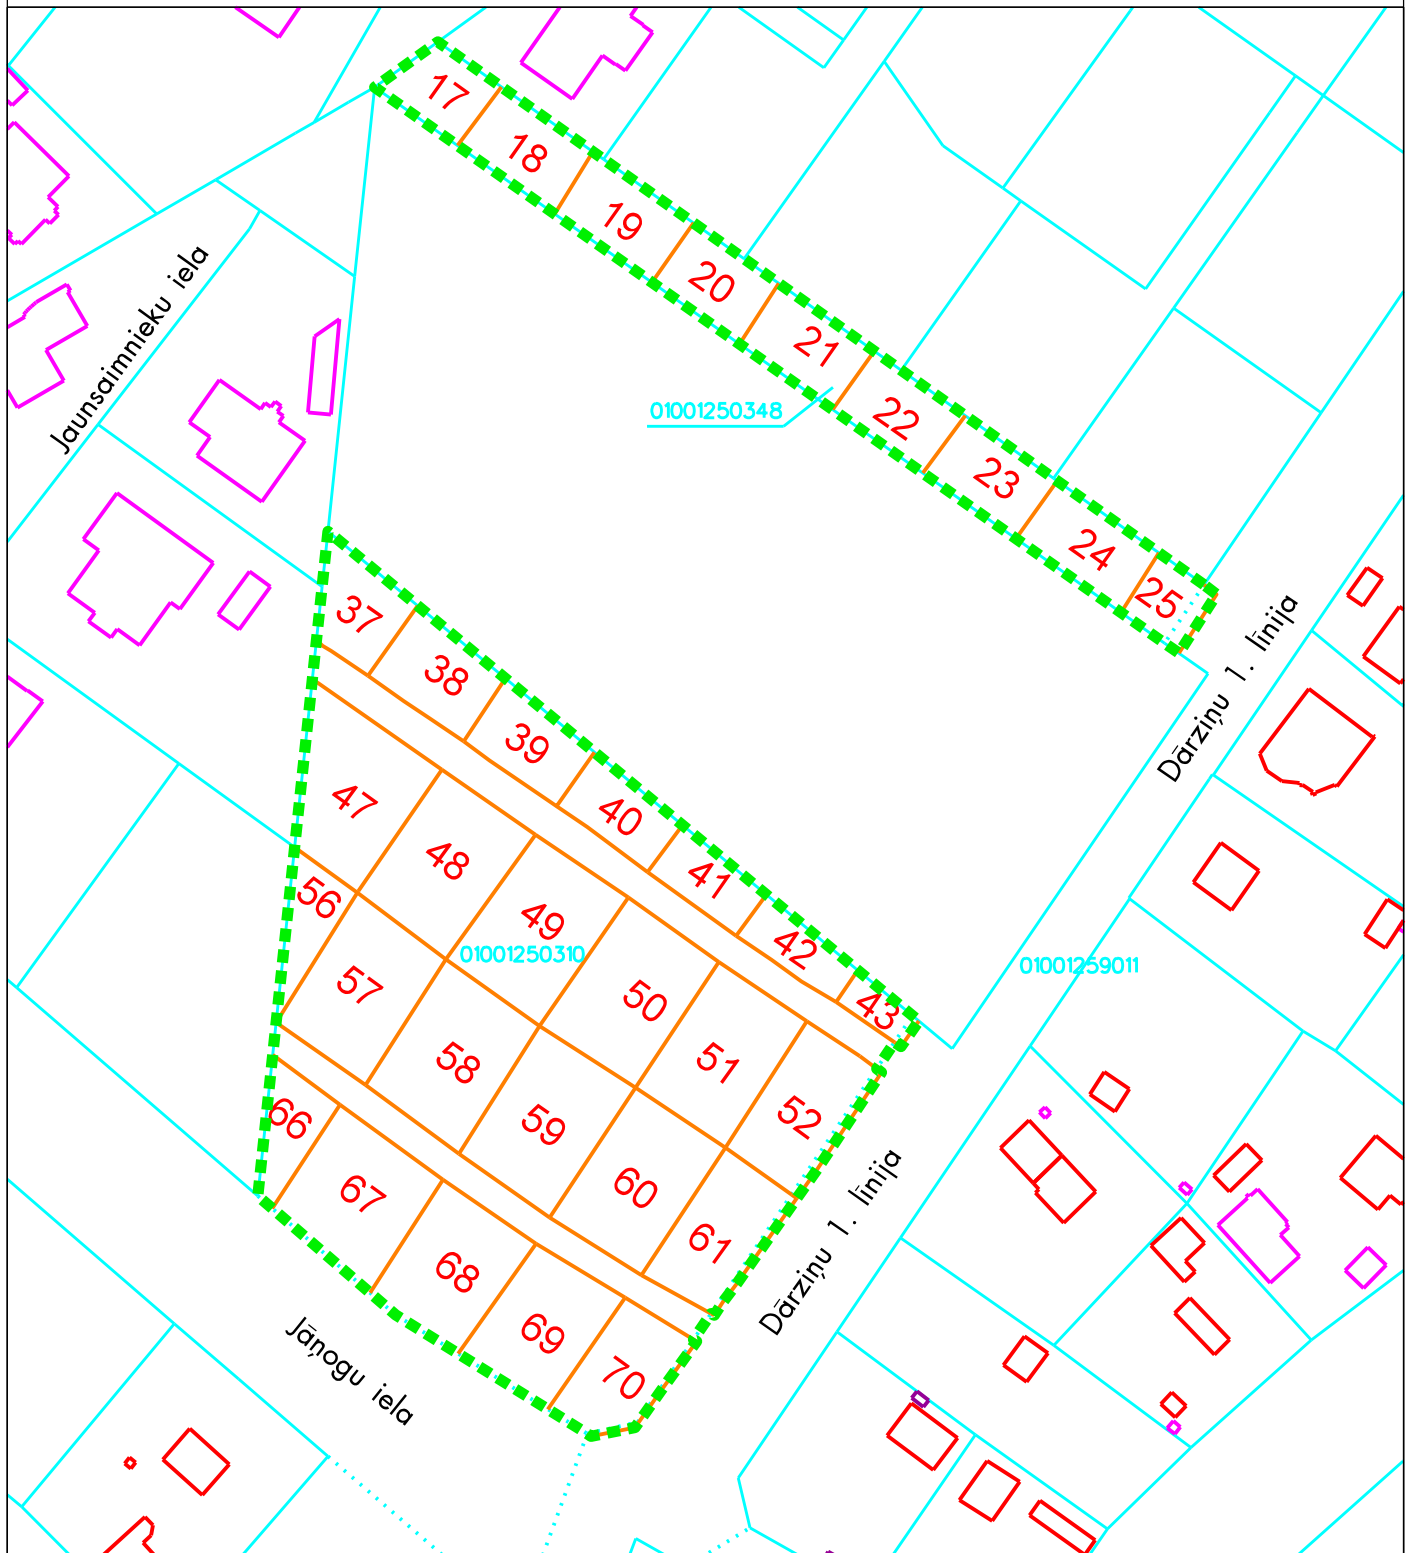

Ģimenes dārziņi - Dārzkopības kooperatīvā sabiedrība "SAULE UN ŪDENS"

Apzīmējumi:

individuālā ģimenes dārziņa teritorija

67

individuālā ģimenes dārziņa numerācija

zemesgrāmatā reģistrētās zemes vienības robežas

projektētas zemes vienības robežas

Dārzkopības kooperatīvā sabiedrība
"SAULE UN ŪDENS"

Mērogs 1:1000

Datu sagatavošanā izmantoti:
- Nekustamā īpašuma valsts kadastra informācijas sistēmas dati (autors: Valsts zemes dienests, 2011-2022);
- Augstas detalizācijas topogrāfiskā informācija mērogā 1:500 (autors: Rīgas pilsētas pašvaldība, 2003-2022);
- Ortofoto kartē M 1:2000 (autors: Rīgas pilsētas pašvaldība, 2007);
- Ortofoto kartē M 1:10000 (autors: Latvijas Ģeotelpiskās informācijas aģentūra, 2020)