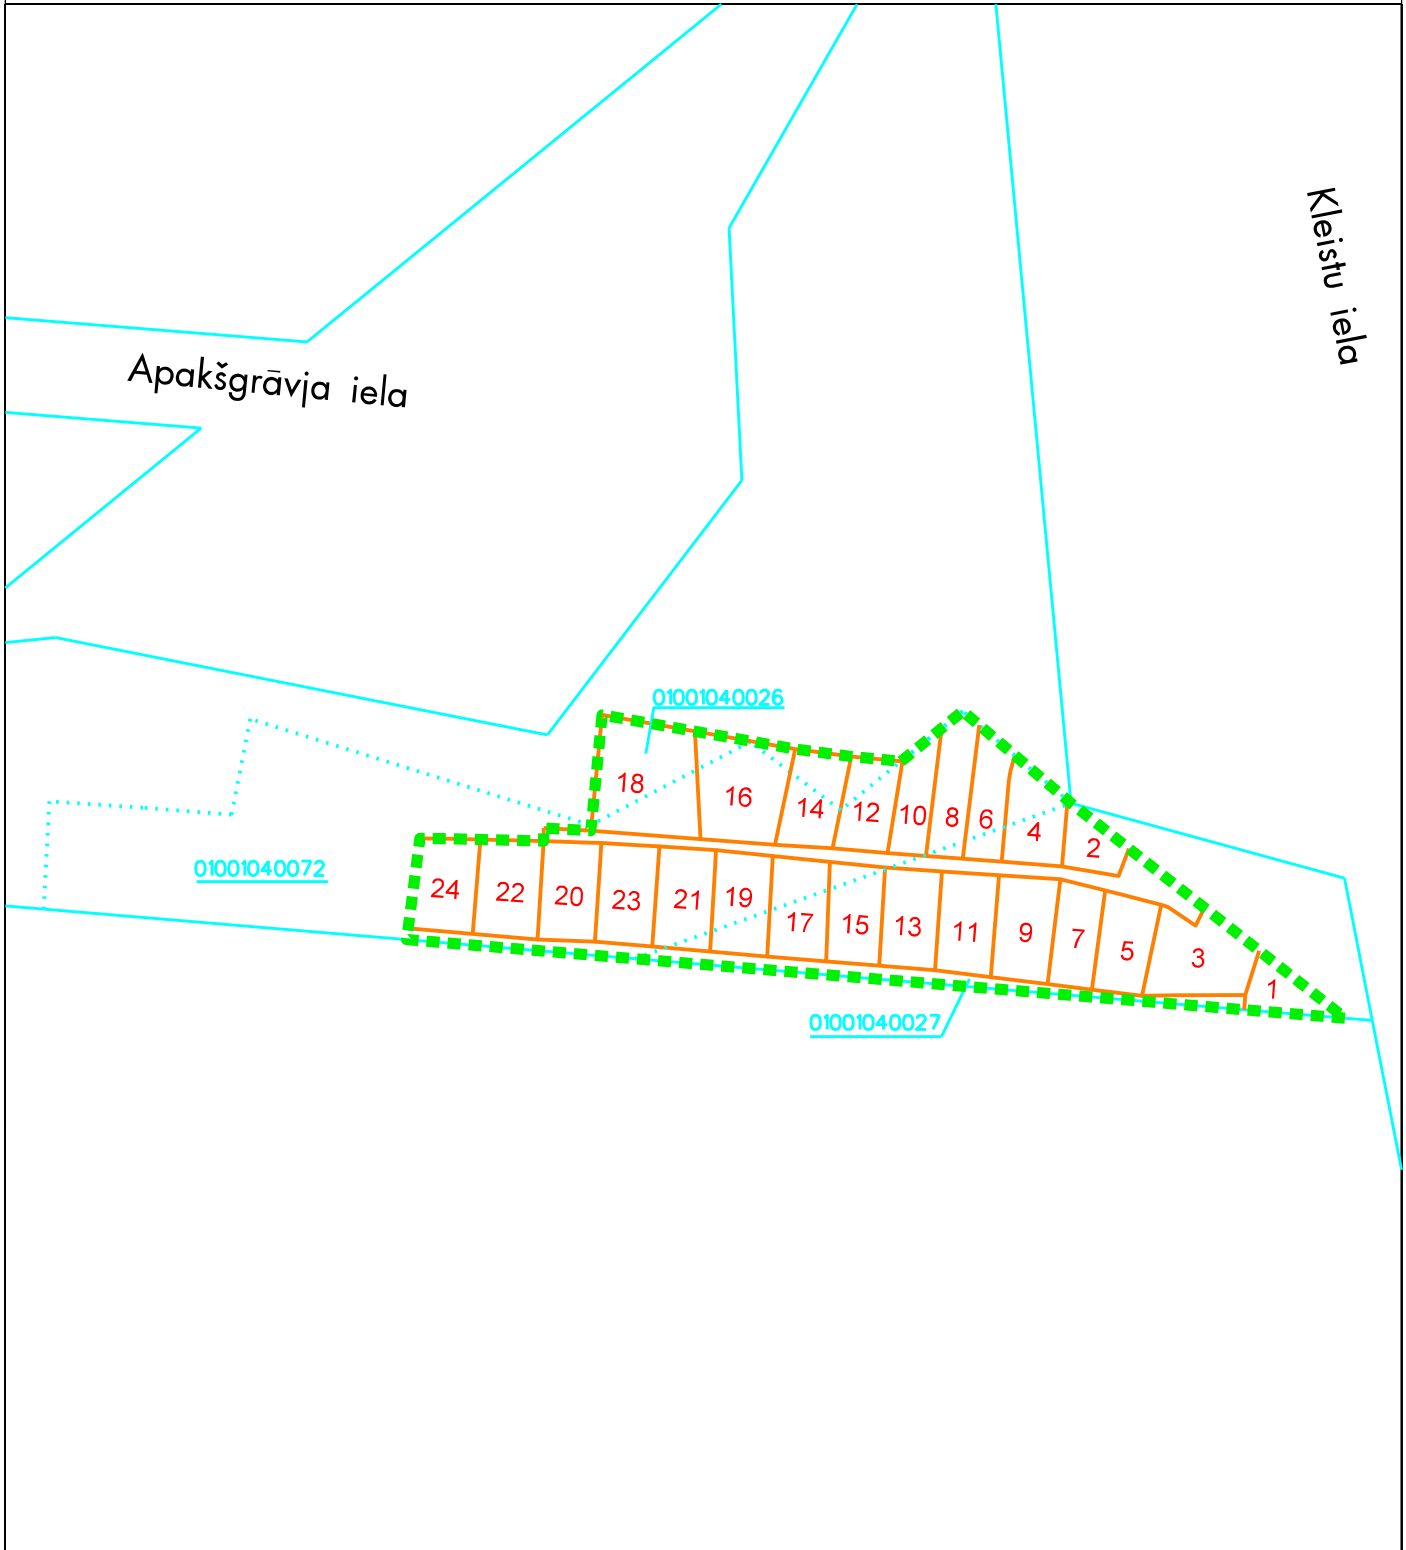

Ģimenes dārziņi - Dārzkopības kooperatīvā sabiedrība "ARONIJA 98"

Apzīmējumi:

individuālā ģimenes dārziņa teritorija

12

individuālā ģimenes dārziņa numerācija

zemesgrāmatā reģistrētās zemes vienības robežas

projektētas zemes vienības robežas

Dārzkopības kooperatīvā sabiedrība "ARONIJA 98"

Mērogs 1:1600

Datu sagatavošanā izmantoti:
- Nekustamā īpašuma valsts kadastra informācijas sistēmas dati (autors: Valsts zemes dienests, 2011-2022);
- Augstas detalizācijas topogrāfiskā informācija mērogā 1:500 (autors: Rīgas pilsētas pašvaldība, 2003-2022);
- Ortofoto kartē M 1:2000 (autors: Rīgas pilsētas pašvaldība, 2007);
- Ortofoto kartē M 1:2000 (autors: Latvijas Ģeotelpiskās informācijas aģentūra, 2021)