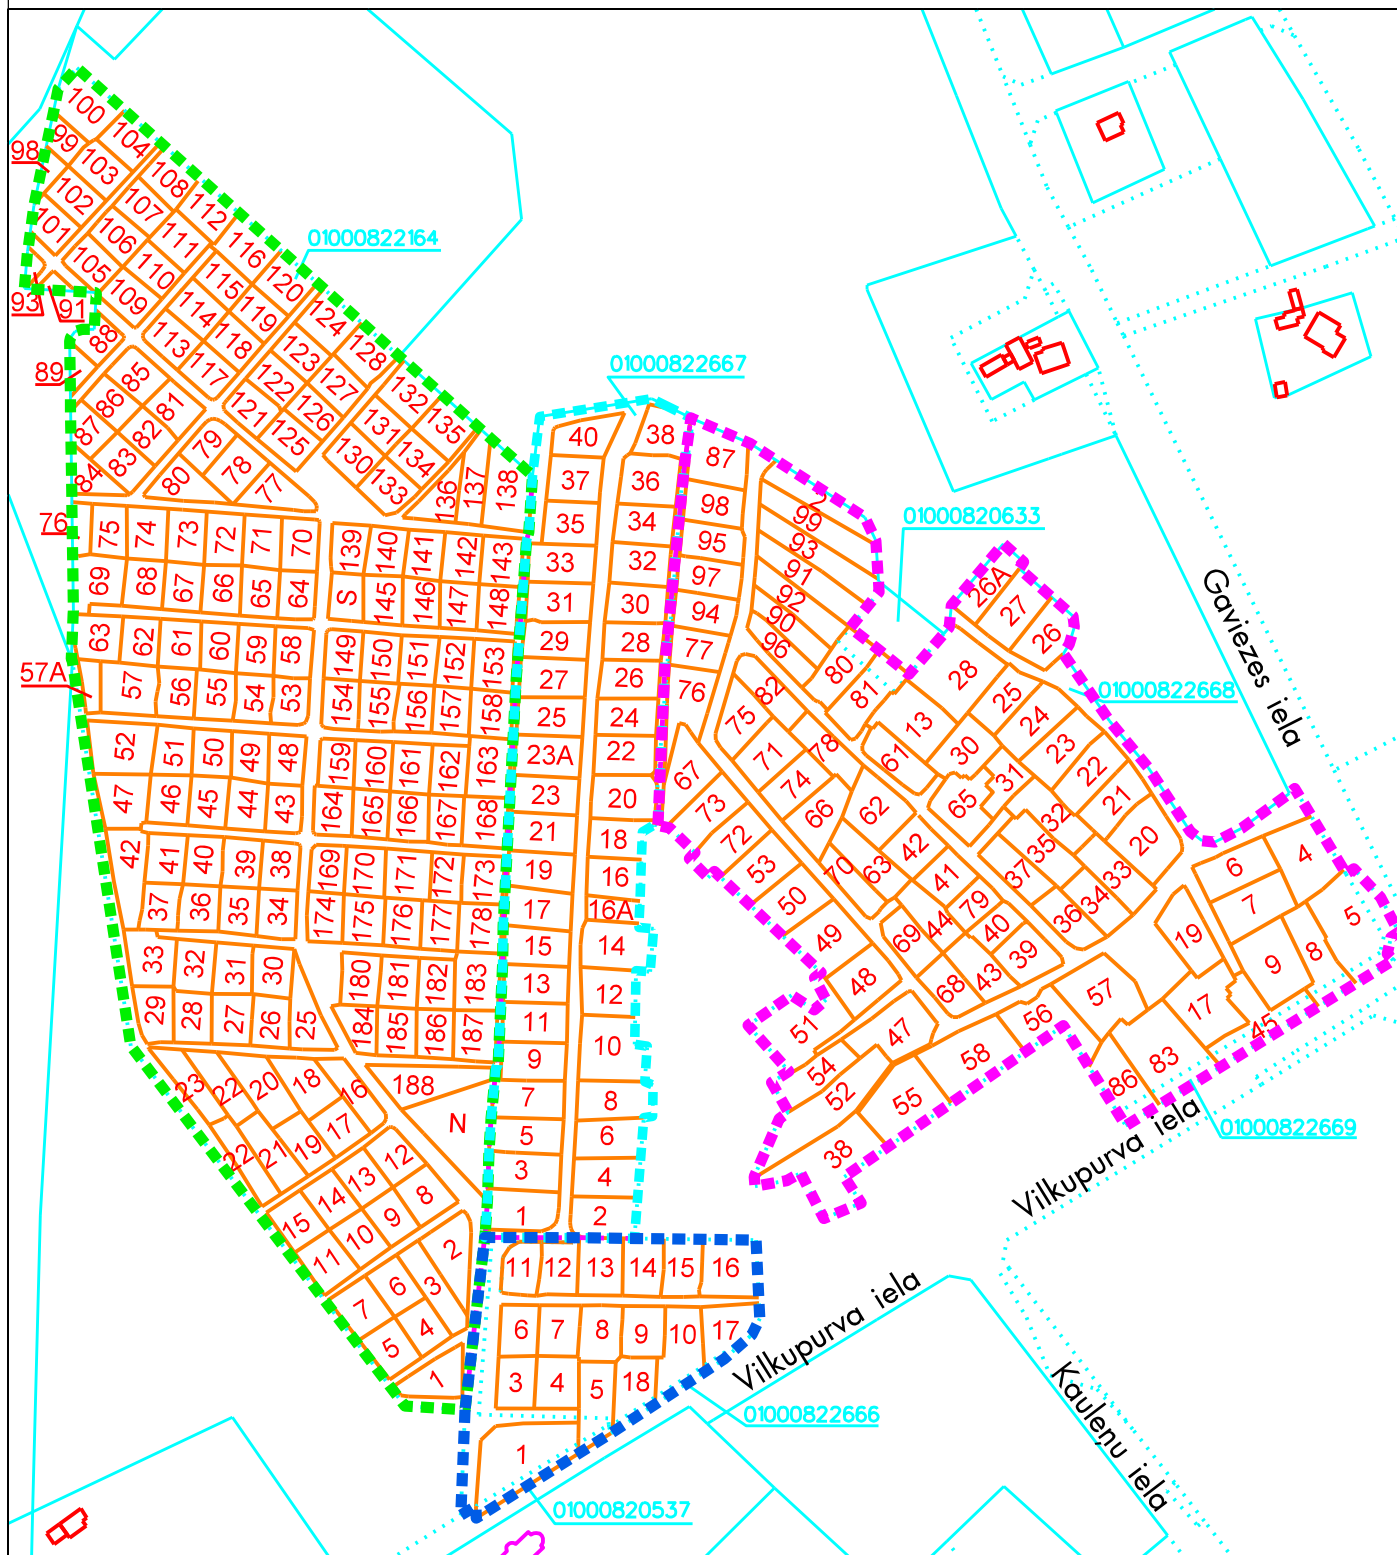

Ģimenes dārziņi - Vilkupurva ielas rajonā

Apzīmējumi:

individuālā ģimenes dārziņa teritorija

10

individuālā ģimenes dārziņa numerācija

zemesgrāmatā reģistrētās zemes vienības robežas

projektētas zemes vienības robežas

Ģimenes dārziņu teritorija "KEGUMS"

Ģimenes dārziņu teritorija "Rikšotāji"

Ģimenes dārziņu teritorija "Naudīte"

Ģimenes dārziņu teritorija

Mērogs 1:3000

Datu sagatavošanā izmantoti:
 - Nekustamā īpašuma valsts kadastra informācijas sistēmas dati (autors: Valsts zemes dienests, 2011-2023);
 - Augstas detalizācijas topogrāfiskā informācija mērogā 1:500 (autors: Rīgas pilsētas pašvaldība, 2003-2023);
 - Ortofoto kartē M 1:2000 (autors: Latvijas Ģeotelpiskās informācijas aģentūra, 2021)