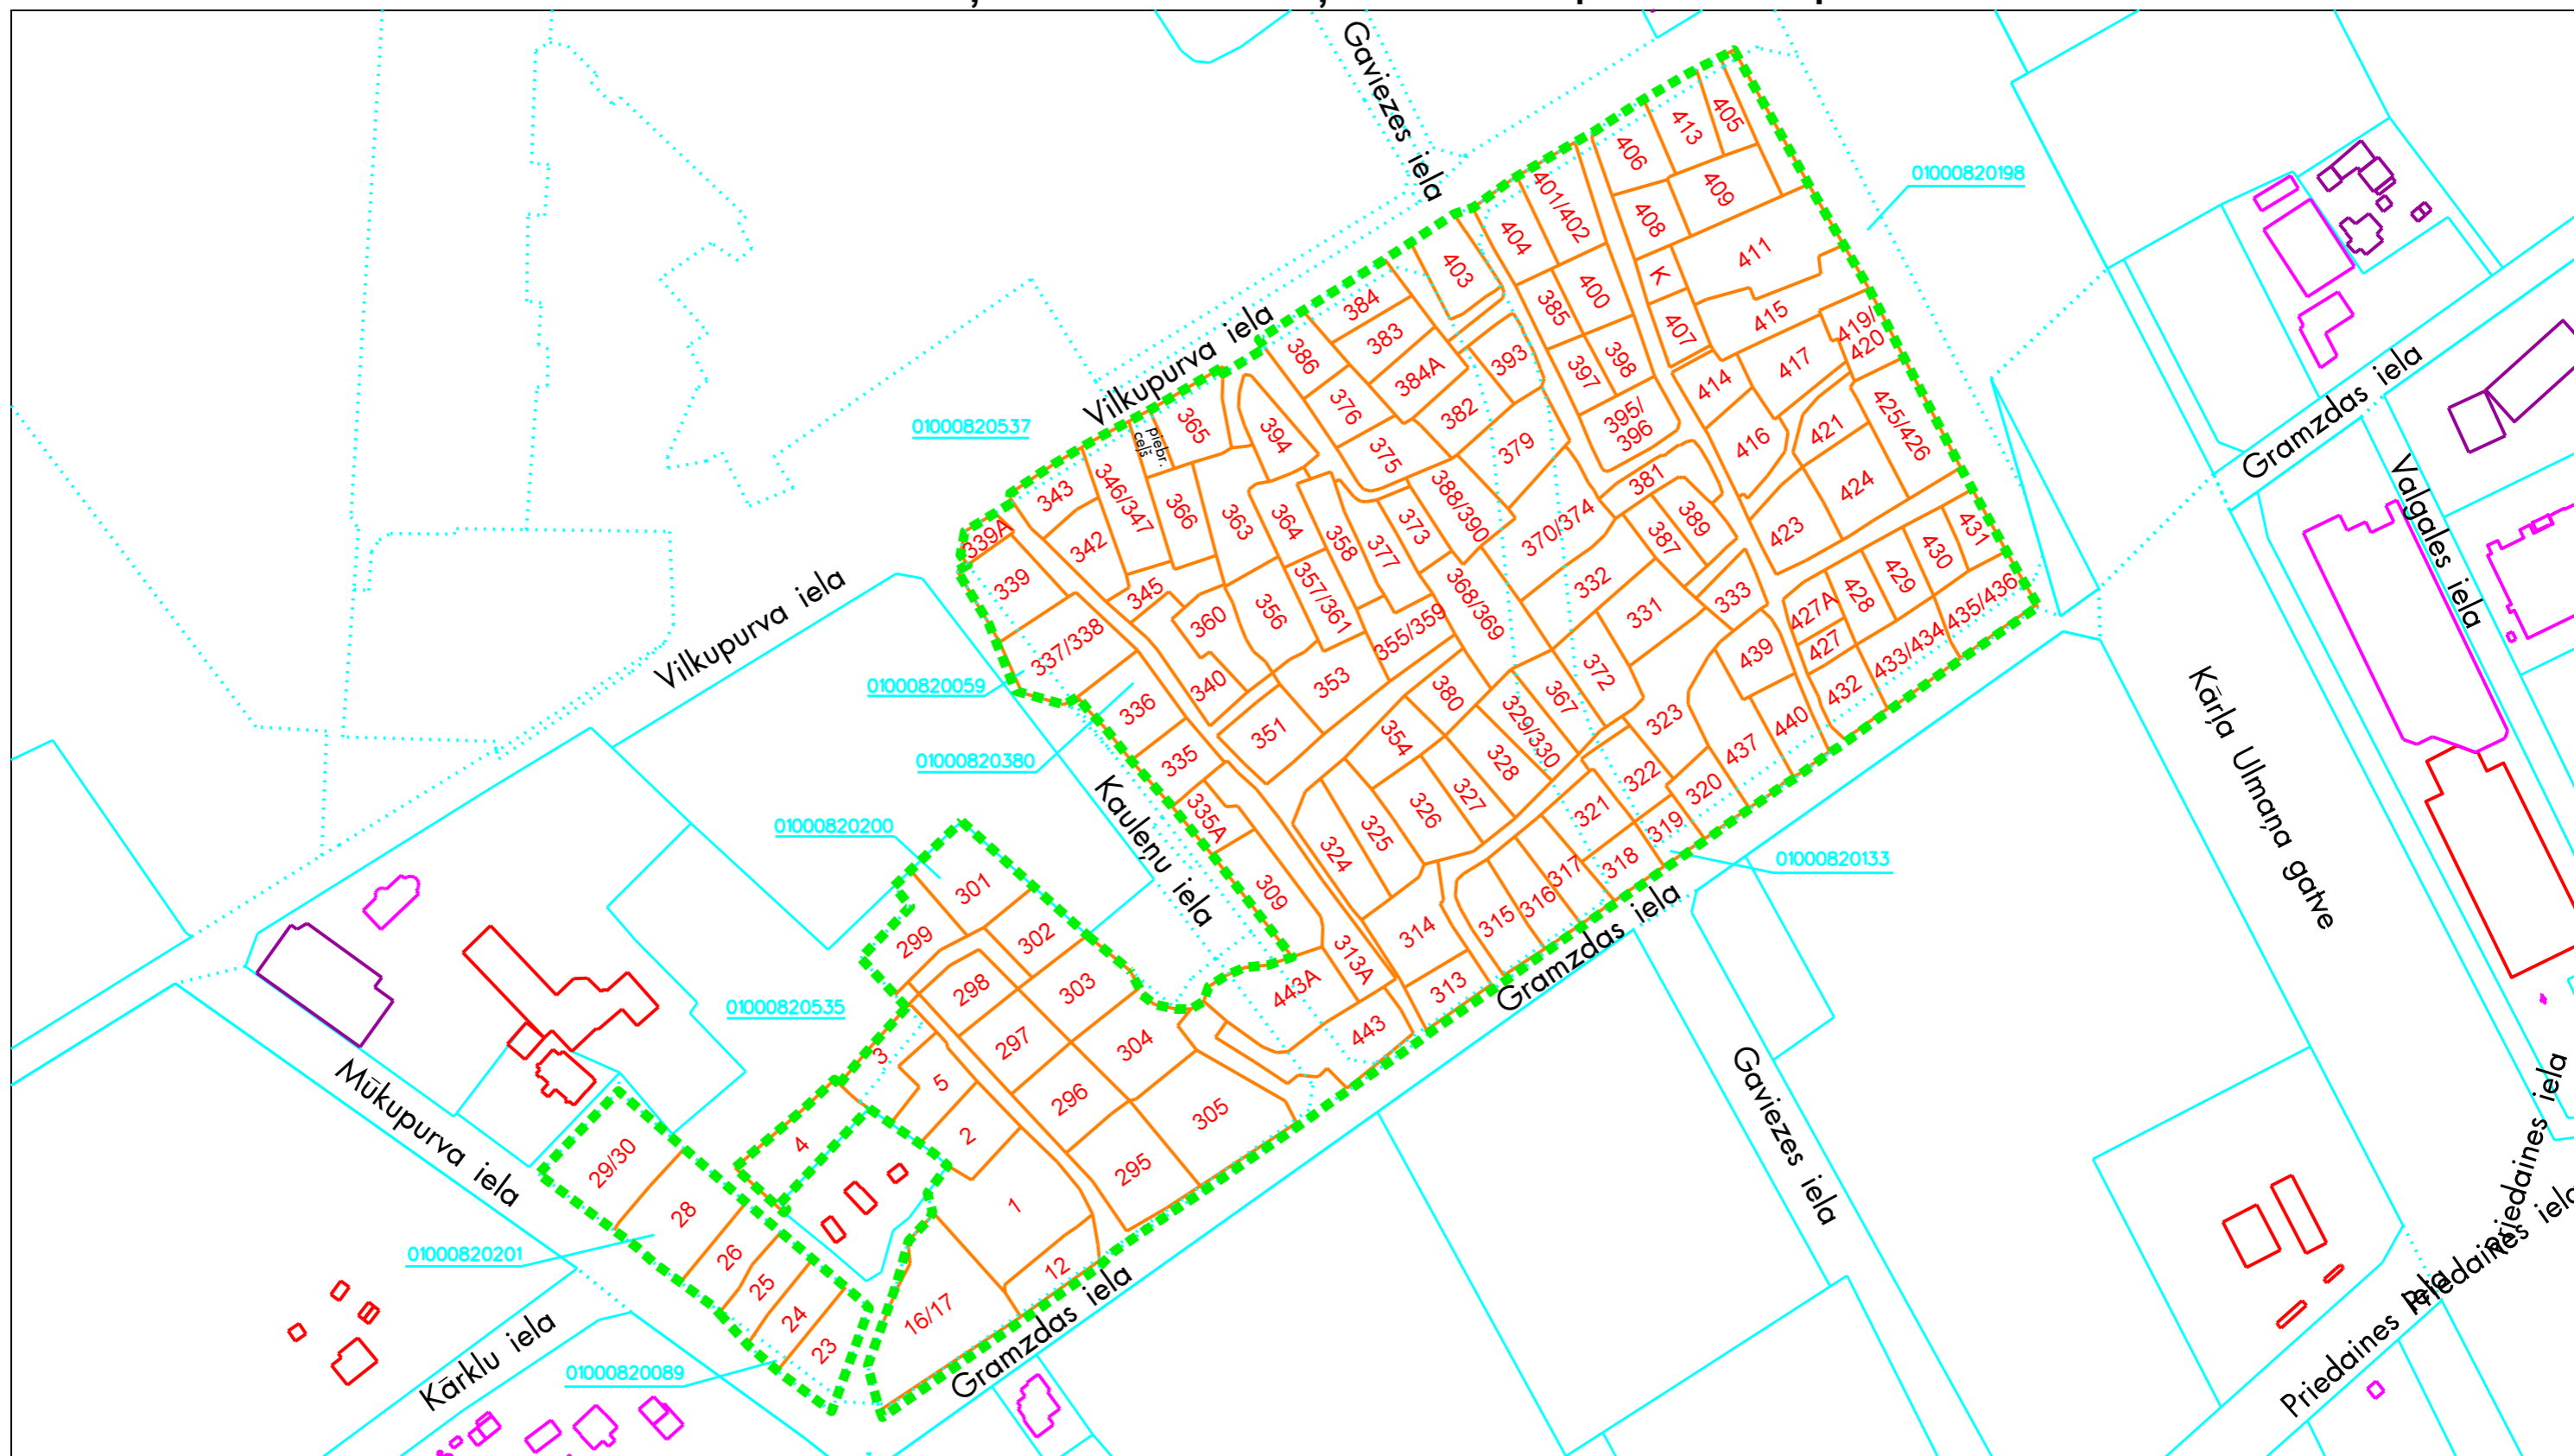

Ģimenes dārziņi - Dārzkopības kooperatīvā sabiedrība "Rūmava"

Apzīmējumi:

- individuālā ģimenes dārziņa teritorija
- 30A individuālā ģimenes dārziņa numerācija
- zemesgrāmatā reģistrētās zemes vienības robežas
- projektētas zemes vienības robežas

Dārzkopības kooperatīvā sabiedrība "Rūmava"

Mērogs 1:2200

Datu sagatavošanā izmantoti:
 - Nekustamā īpašuma valsts kadastra informācijas sistēmas dati (autors: Valsts zemes dienests, 2011-2022);
 - Augstas detalizācijas topogrāfiskā informācija mērogā 1:500 (autors: Rīgas pilsētas pašvaldība, 2003-2022);
 - Ortofoto karte M 1:2000 (autors: Latvijas Ģeotelpiskās informācijas aģentūra, 2021)