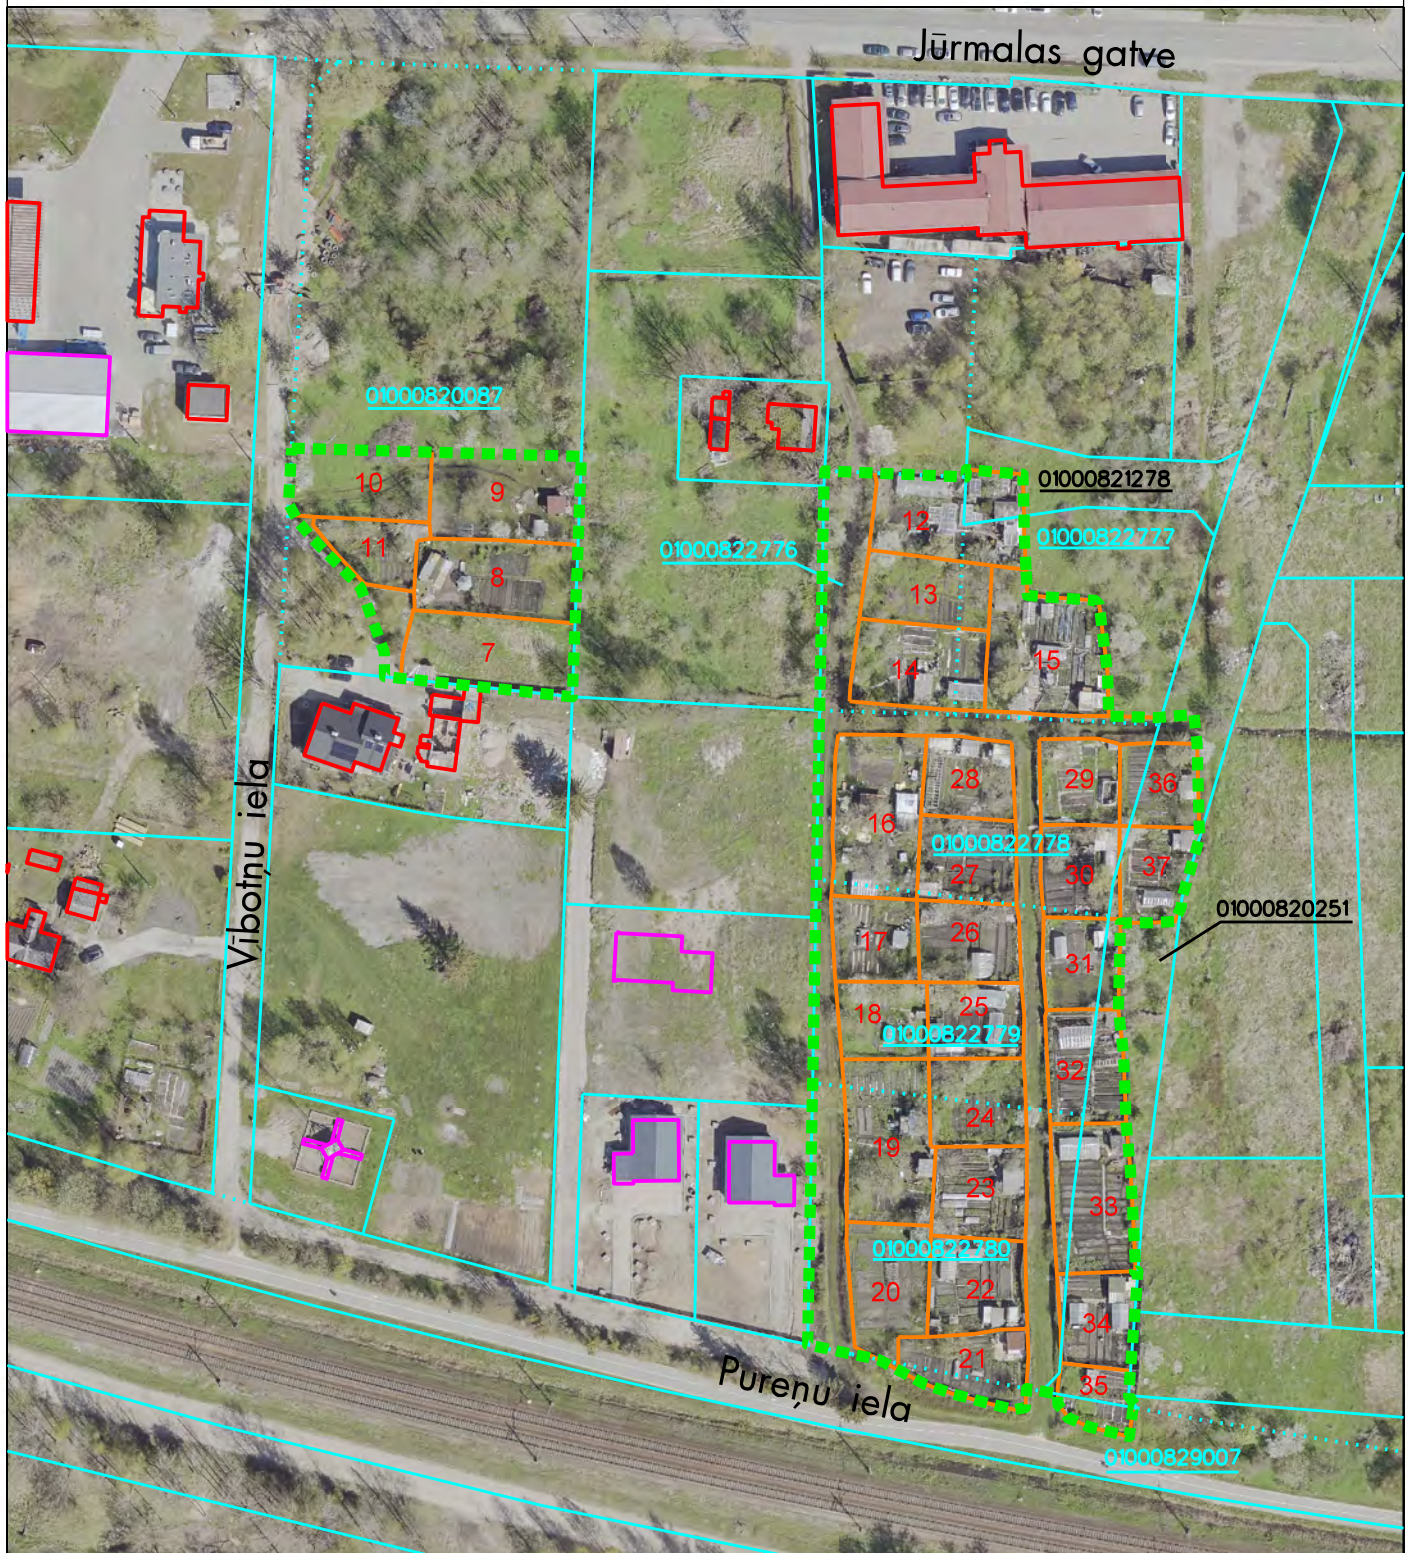

Ģimenes dārziņi - Dārzkopju biedrība "IMANTA 1"

Apzīmējumi:

individuālā ģimenes dārziņa teritorija

20

individuālā ģimenes dārziņa numerācija

zemesgrāmatā reģistrētās zemes vienības robežas

projektētas zemes vienības robežas

Dārzkopju biedrība "IMANTA 1"

Mērogs 1:1500

Datu sagatavošanā izmantoti:
 - Nekustamā īpašuma valsts kadastra informācijas sistēmas dati (autors: Valsts zemes dienests, 2011-2023);
 - Augstas detalizācijas topogrāfiskā informācija mērogā 1:500 (autors: Rīgas pilsētas pašvaldība, 2003-2023);
 - Ortofoto kartē M 1:2000 (autors: Latvijas Ģeotelpiskās informācijas aģentūra, 2021)