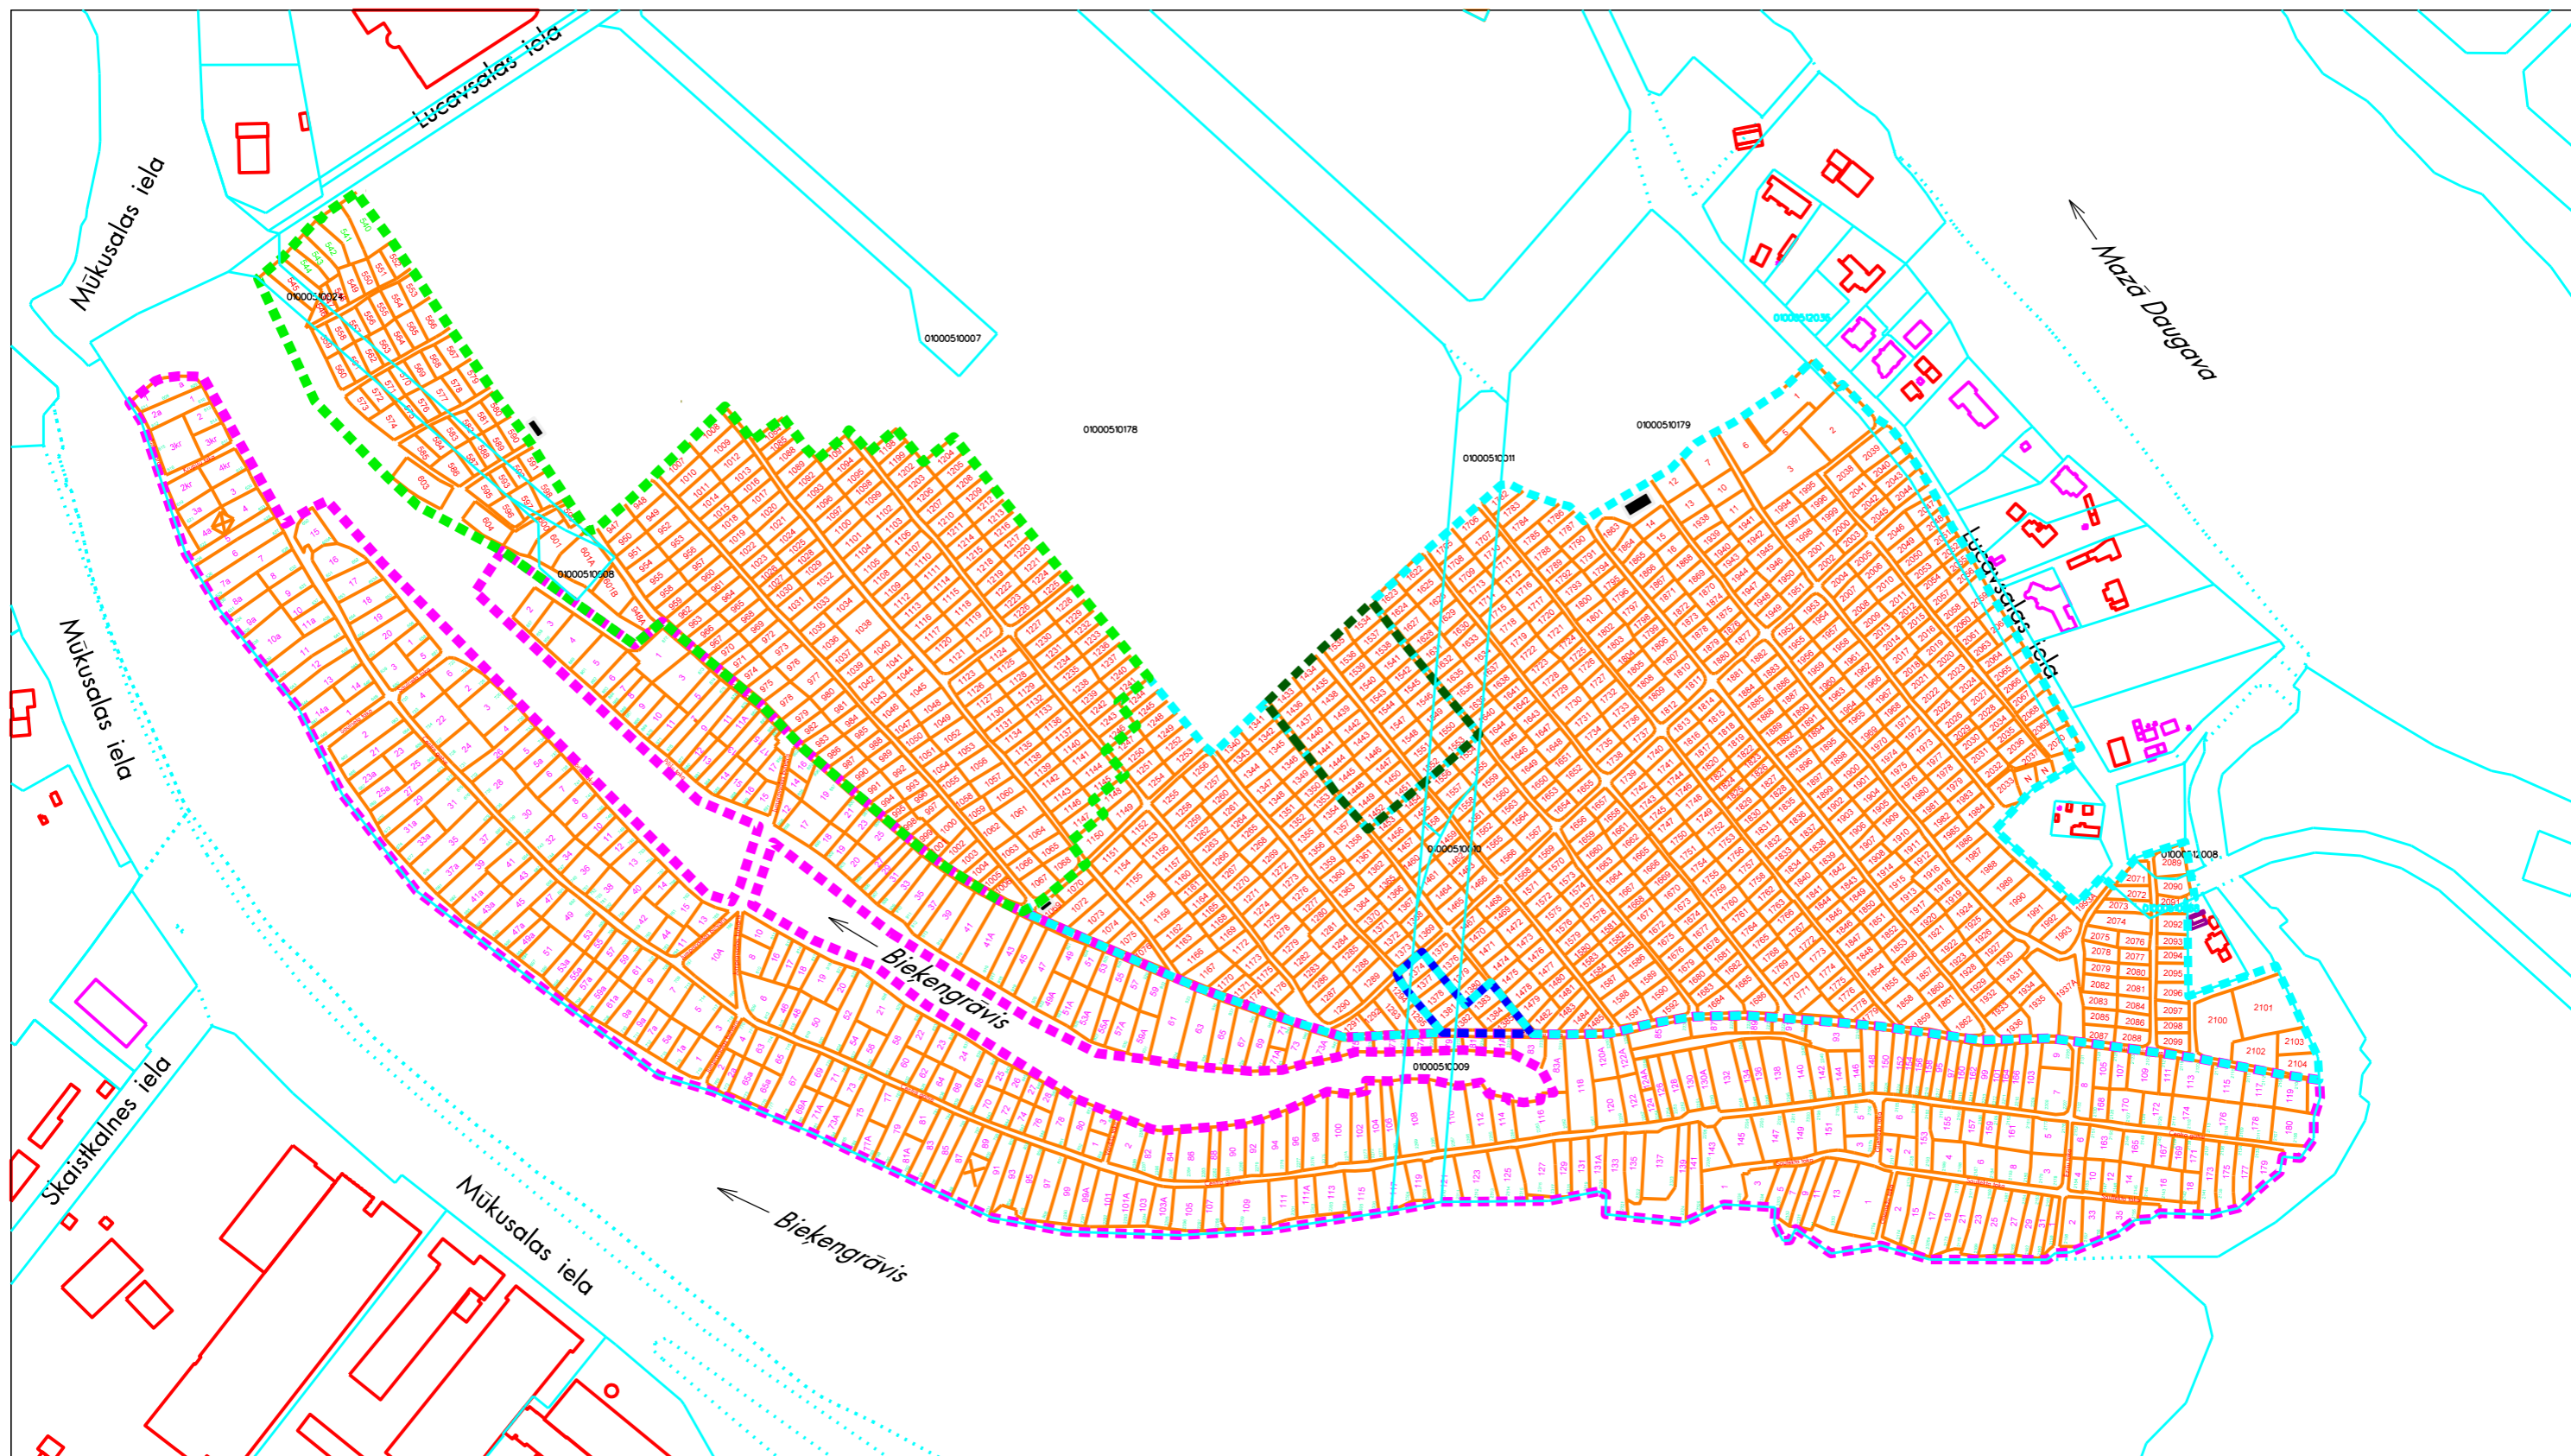

Ģimenes dārziņi Lucavsalā - Daugavkrastu dārzi, Lucavsala-3, Jumpravsaļa, Latvijas Arheoklubs, AUM

Mērogs 1:4000

Apzīmējumi:

individuālā ģimenes dārziņa teritorija
 individuālā ģimenes dārziņa numerācija
 zemesgrāmatā reģistrētās zemes vienības robežas

neizmantojamā teritorija
 atkritumu konteineri

Daugavkrastu dārzi
 Lucavsala-3
 Jumpravsaļa

Latvijas Arheoklubs
 AUM

Datu sagatavošanā izmantoti:
 - Nekustamā īpašuma valsts kadastra informācijas sistēmas dati (autors: Valsts zemes dienests, 2011-2023);
 - Augstas detalizācijas topogrāfiskā informācija mērogā 1:500 (autors: Rīgas pilsētas pašvaldība, 2003-2022);
 - Ortofoto karte M 1:2000 (autors: Rīgas pilsētas pašvaldība, 2007);
 - Ortofoto karte M 1:10000 (autors: Latvijas Ģeotelpiskās informācijas aģentūra, 2020)