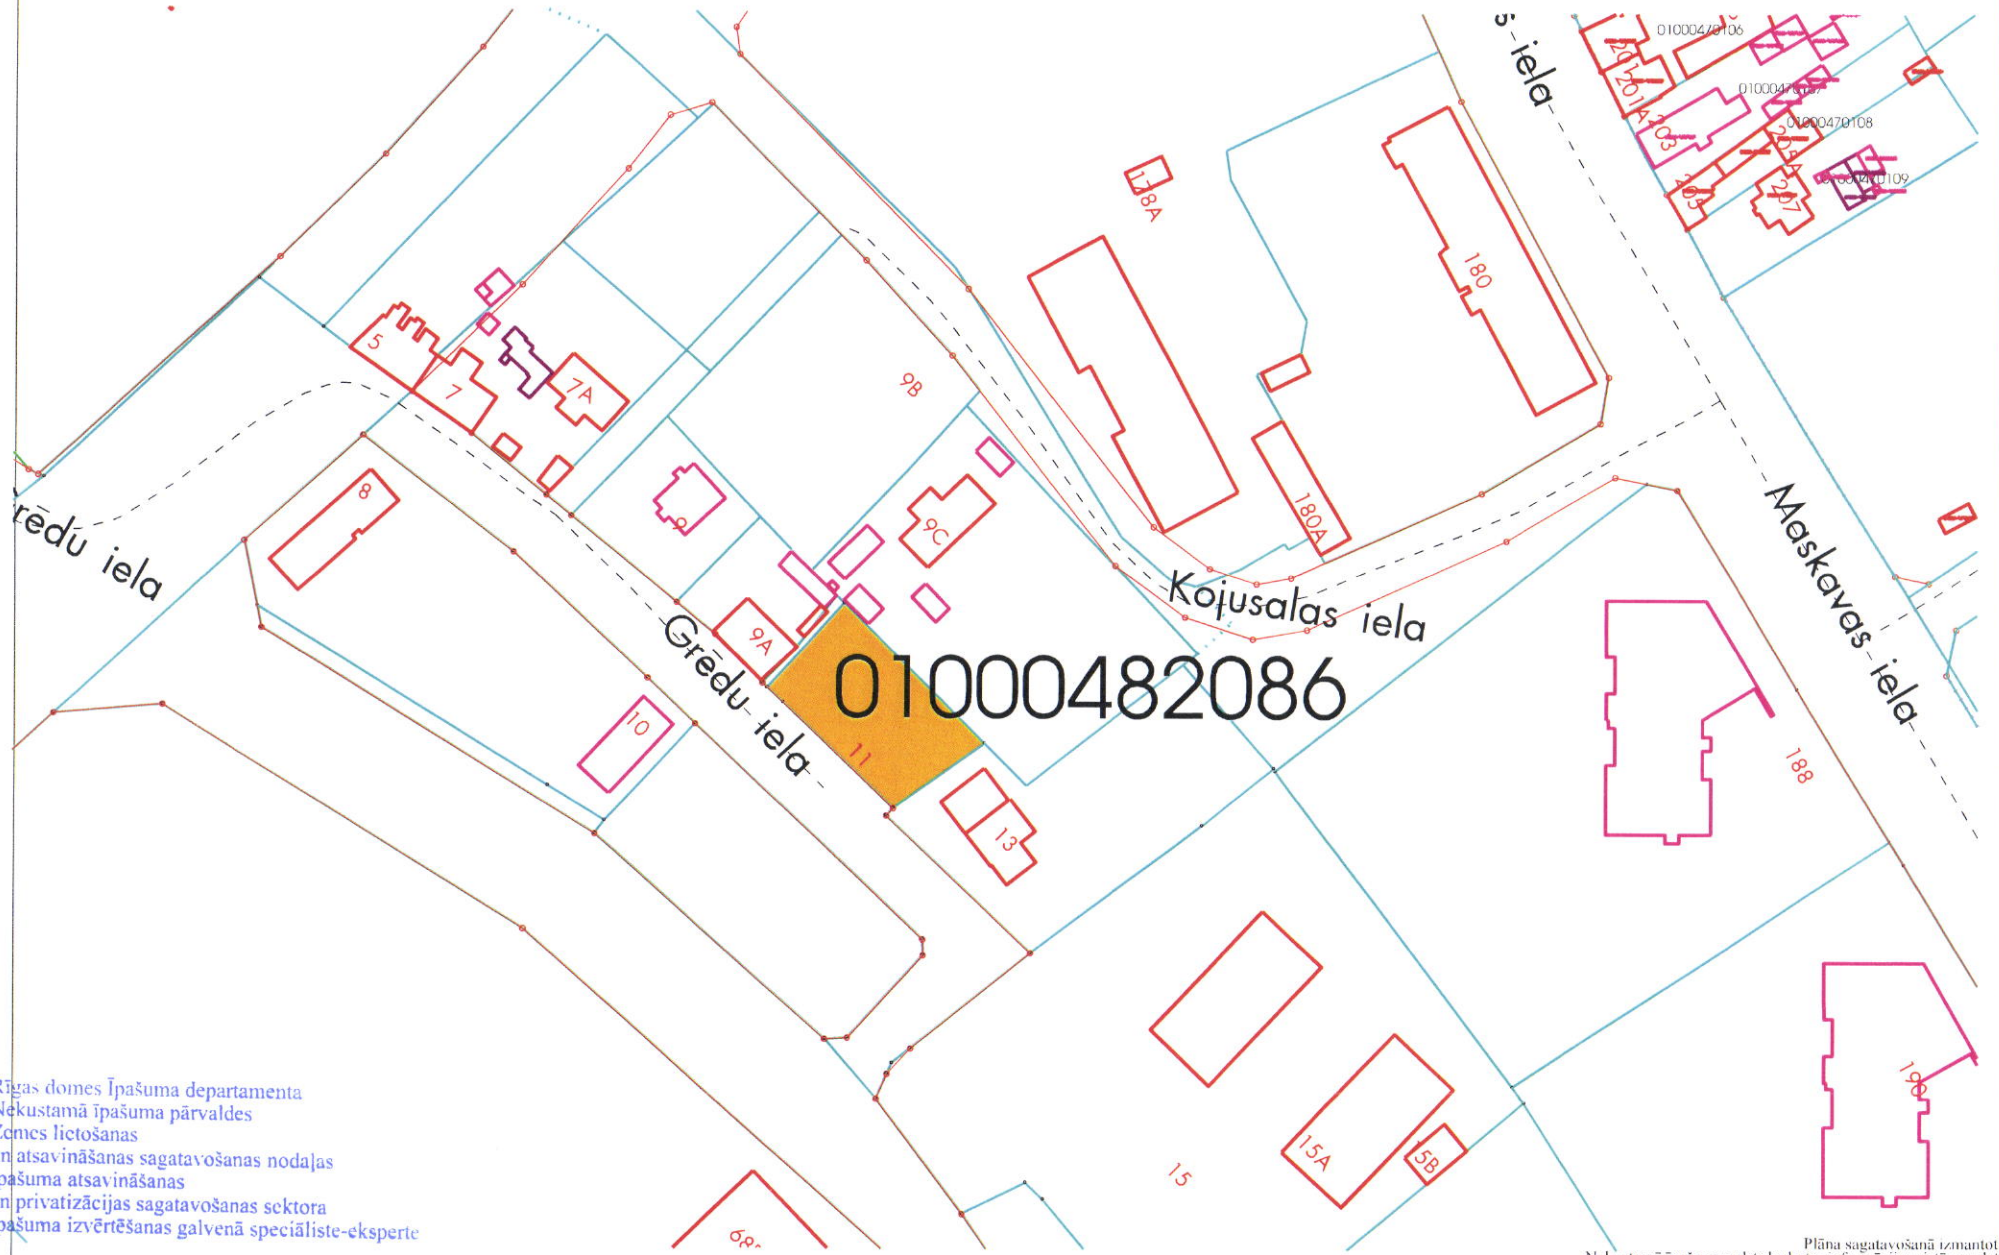

# Situācijas plāns

zemesgabals Grēdu ielā 11, Rīgā (kadastra apzīmējums 0100 048 2086)

01000482086

Rīgas domes Īpašuma departamenta  
Nekustamā īpašuma pārvaldes  
Zemes lietošanas  
un atsavināšanas sagatavošanas nodaļas  
Īpašuma atsavināšanas  
un privatizācijas sagatavošanas sektora  
Īpašuma izvērtēšanas galvenā speciāliste-eksperte

Rīga, 25. 01. 2022  
Vera Morozova  
*[Signature]*

Plāna sagatavošanā izmantoti  
Nekustamā īpašuma valsts kadastra informācijas sistēmas dati  
(Autori: Valsts zemes dienests, 2011-2021)  
Sagatavoja RD Īpašuma departaments