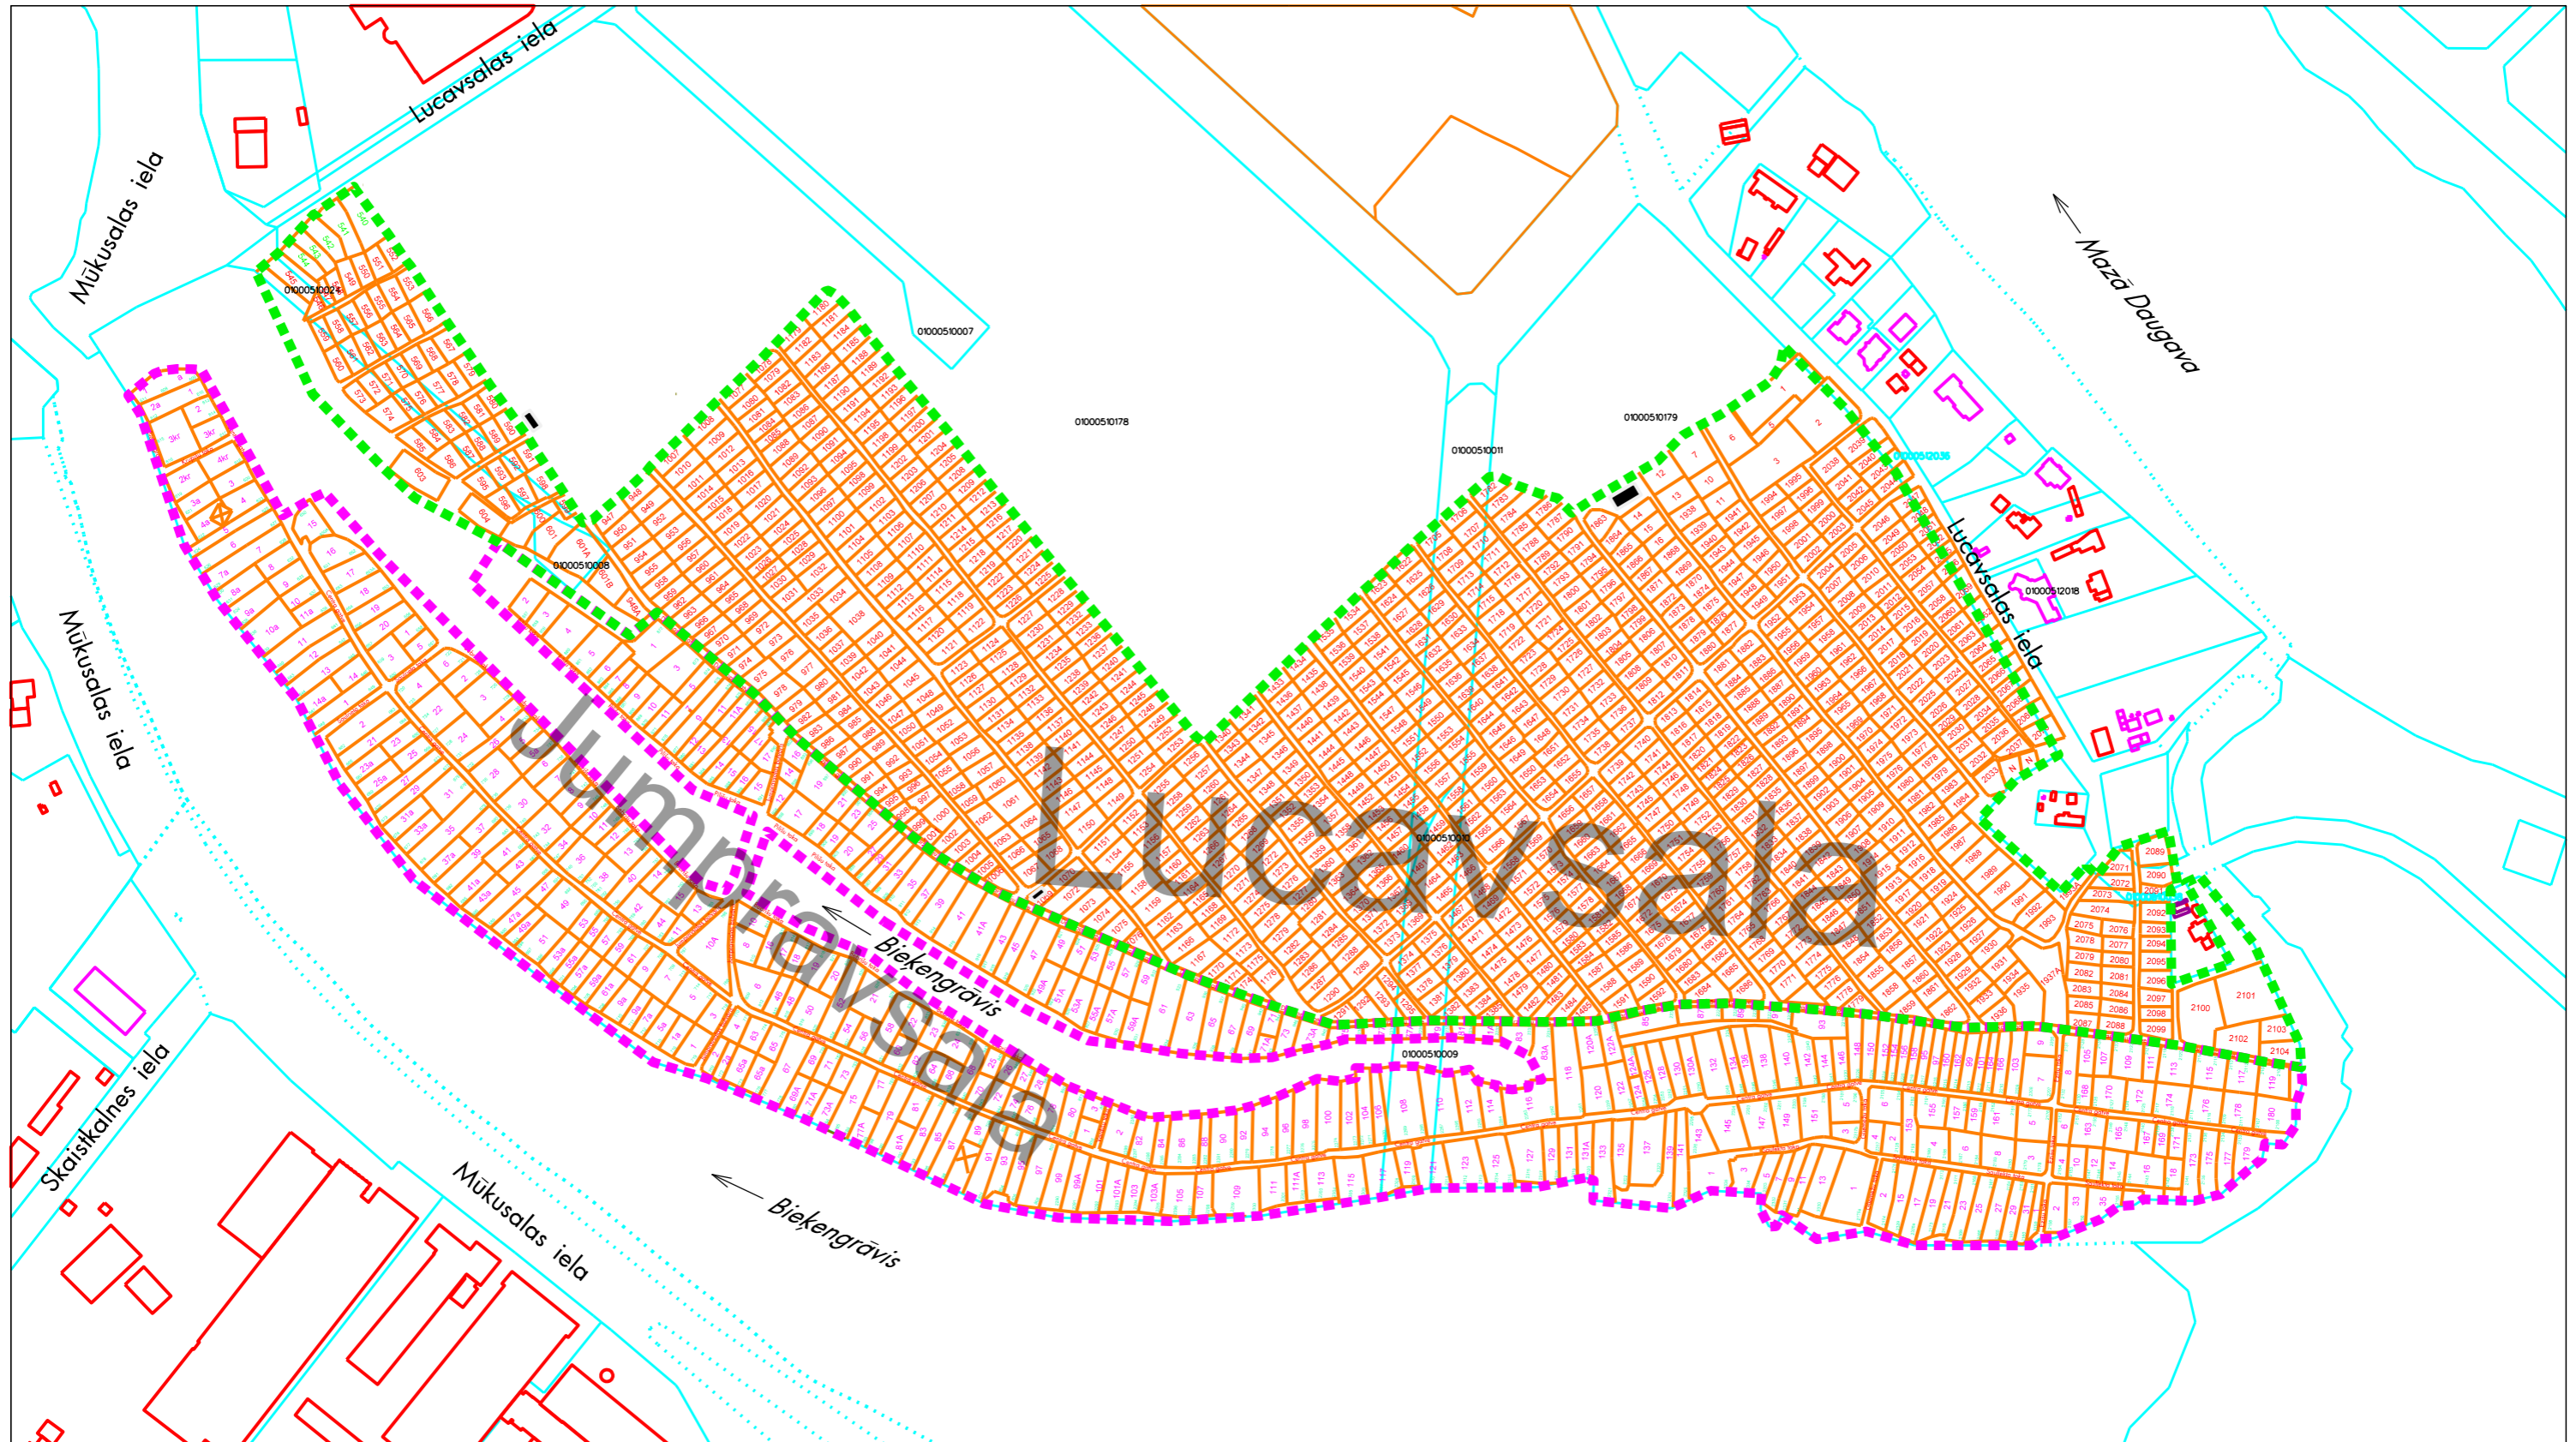

Ģimenes dārziņi Lucavsalā

Apzīmējumi:

-  individuālā ģimenes dārziņa teritorija
-  individuālā ģimenes dārziņa numerācija
-  zemesgrāmatā reģistrētās zemes vienības robežas

-  neizmantojamā teritorija
-  atkritumu konteineri

-  Lucavsala
-  Jumpravsala

Mērogs 1:4000

Datu sagatavošanā izmantoti:
 - Nekustamā īpašuma valsts kadastra informācijas sistēmas dati (autors: Valsts zemes dienests, 2011-2021);
 - Augstas detalizācijas topogrāfiskā informācija mērogā 1:500 (autors: Rīgas pilsētas pašvaldība, 2003-2021);
 - Ortofoto karte M 1:2000 (autors: Rīgas pilsētas pašvaldība, 2007);
 - Ortofoto karte M 1:10000 (autors: Latvijas Ģeotelpiskās informācijas aģentūra, 2020)