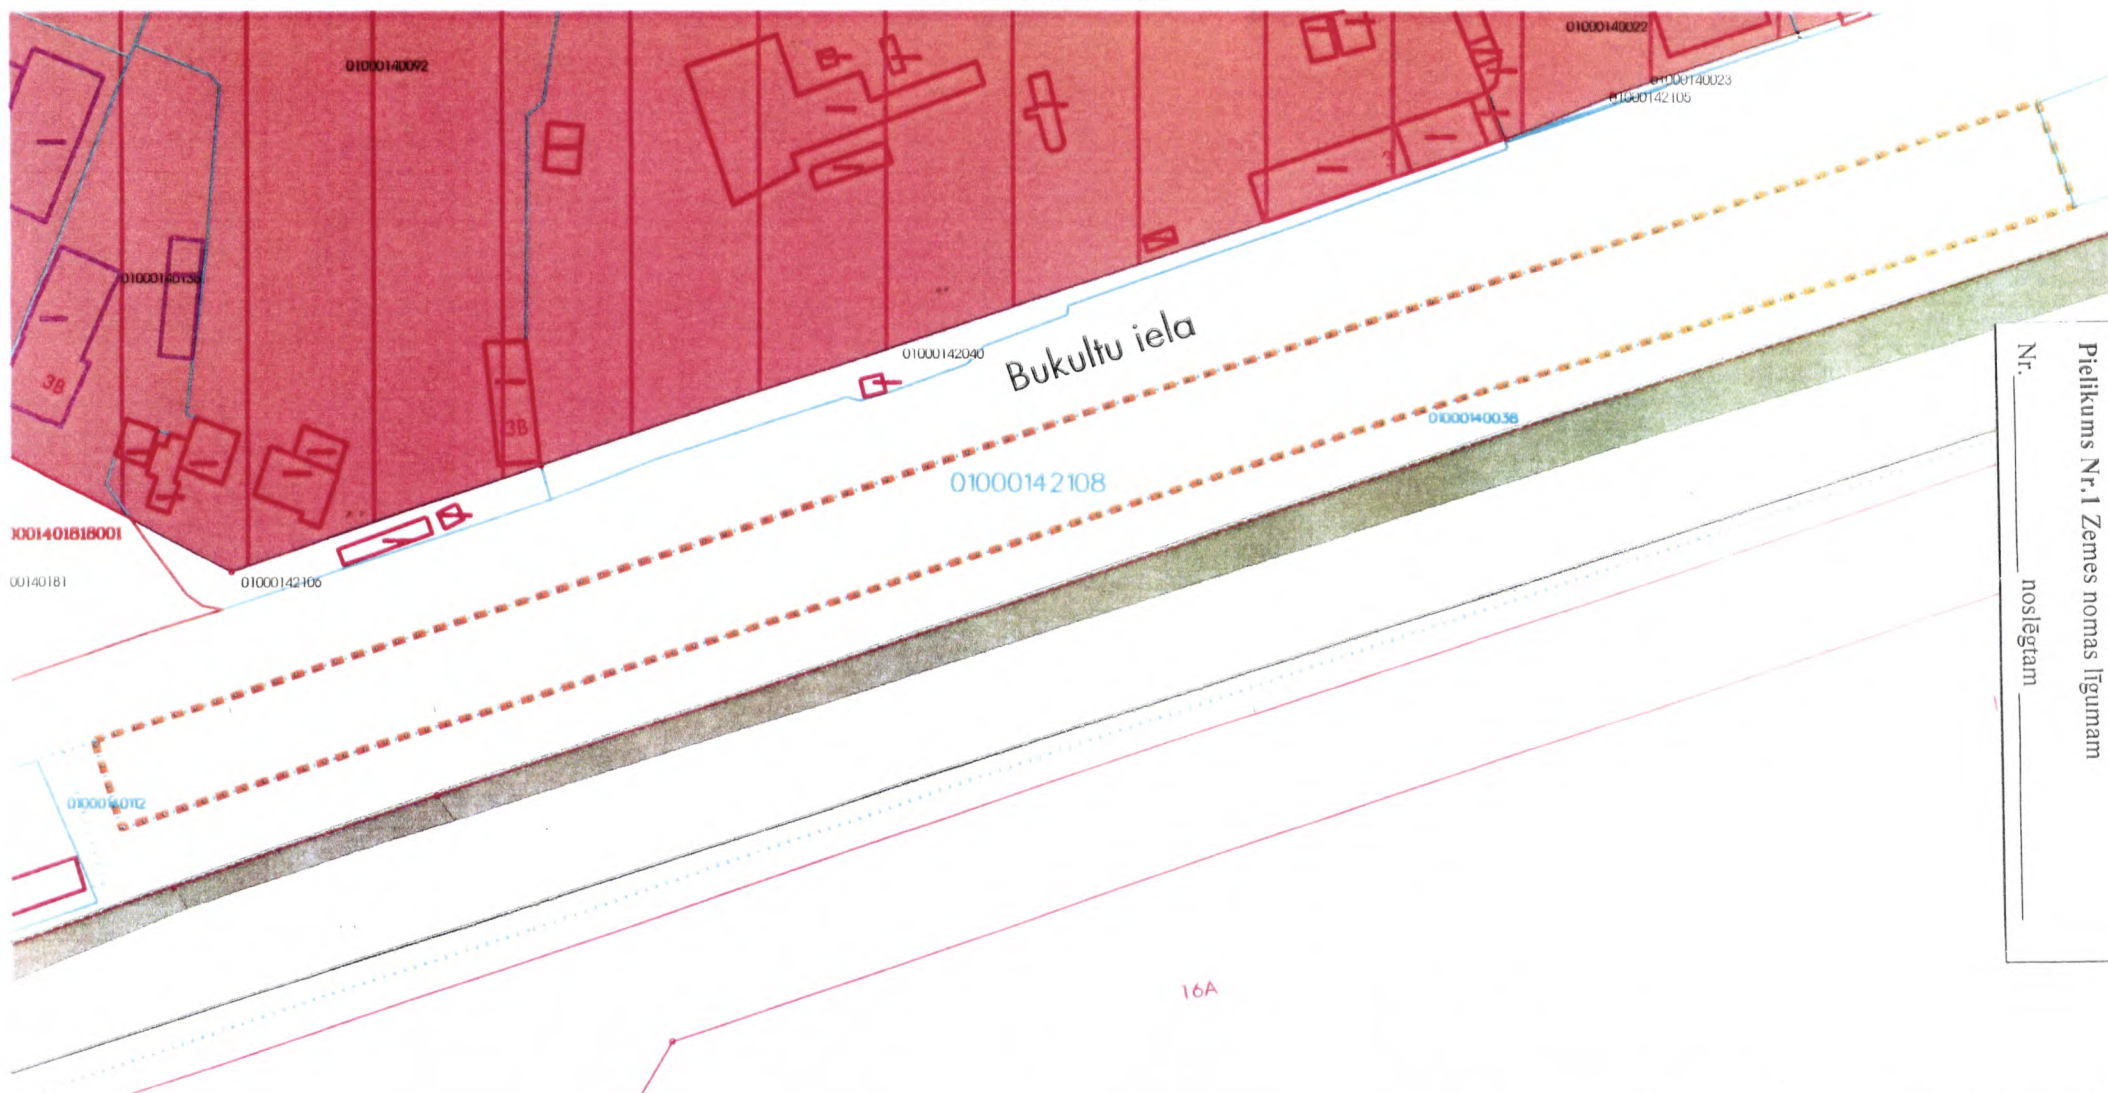

# Situācijas plāns

zemes vienībai 0100 014 2108

Bukultu iela, Rīga

Pielikums Nr.1 Zemes nomas līgumam  
Nr. \_\_\_\_\_ noslēgšanai \_\_\_\_\_

Sarkanā līnija  
Kadastrā registrētās zemes vienības robežas

lelu teritorija  
Jauktas apbūves ar ražošanas un komercdarbības funkciju teritorija (J<sub>R</sub>)  
Tehniskās apbūves teritorija (T)