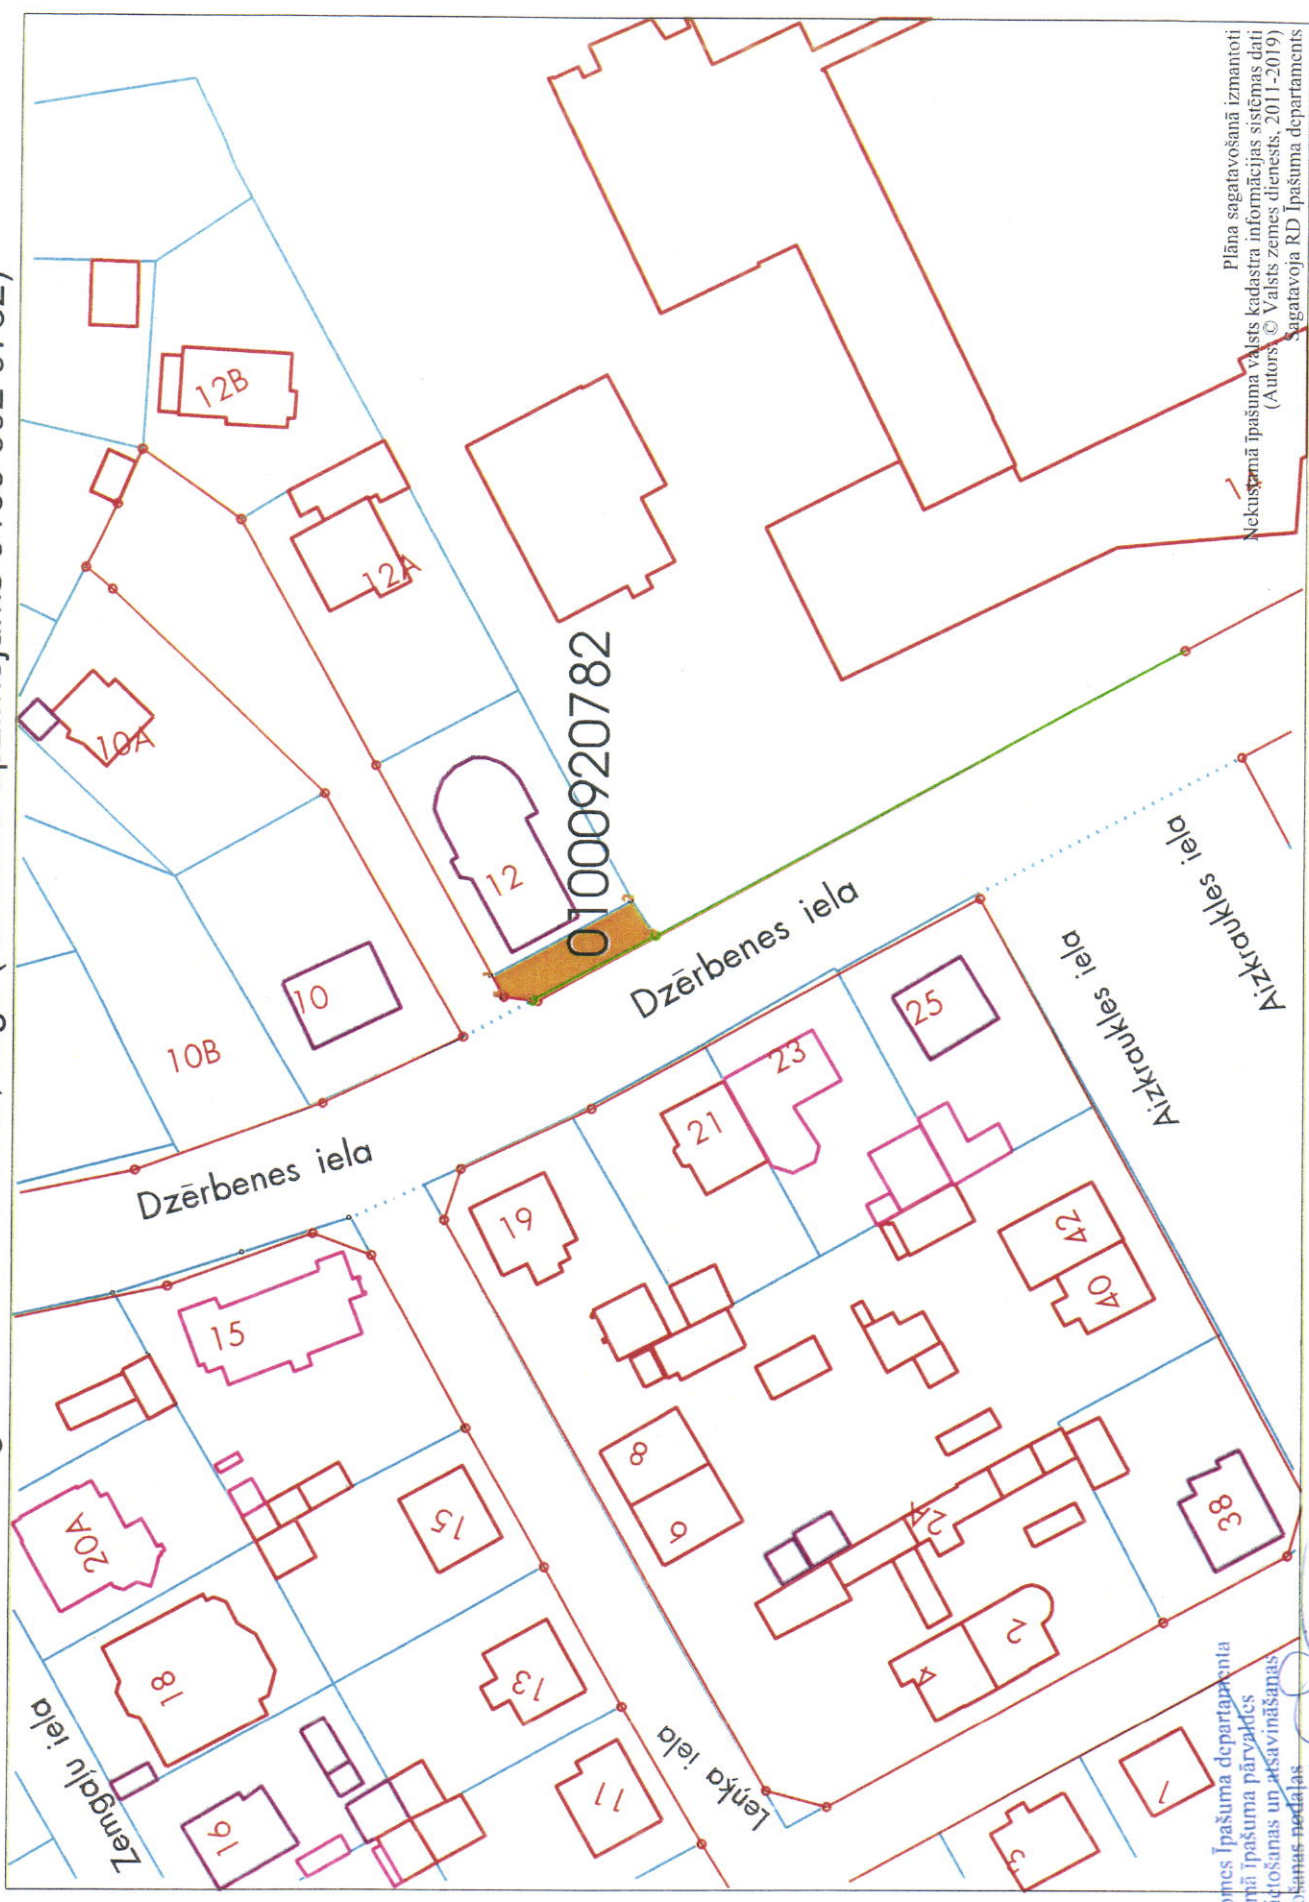

Situācijas plāns
zemesgabals bez adreses, Rīgā (kadastra apzīmējums 0100 092 0782)

Rīgas domes Ipašuma departamenta
Nekustamā Ipašuma pārvaldes
Zemes lietošanas un arsvināšanas
Sagatavošanas nodaļas
galvenā speciāliste – eksperte
04-02-2020. Sandra Žigurc
Rīgā.