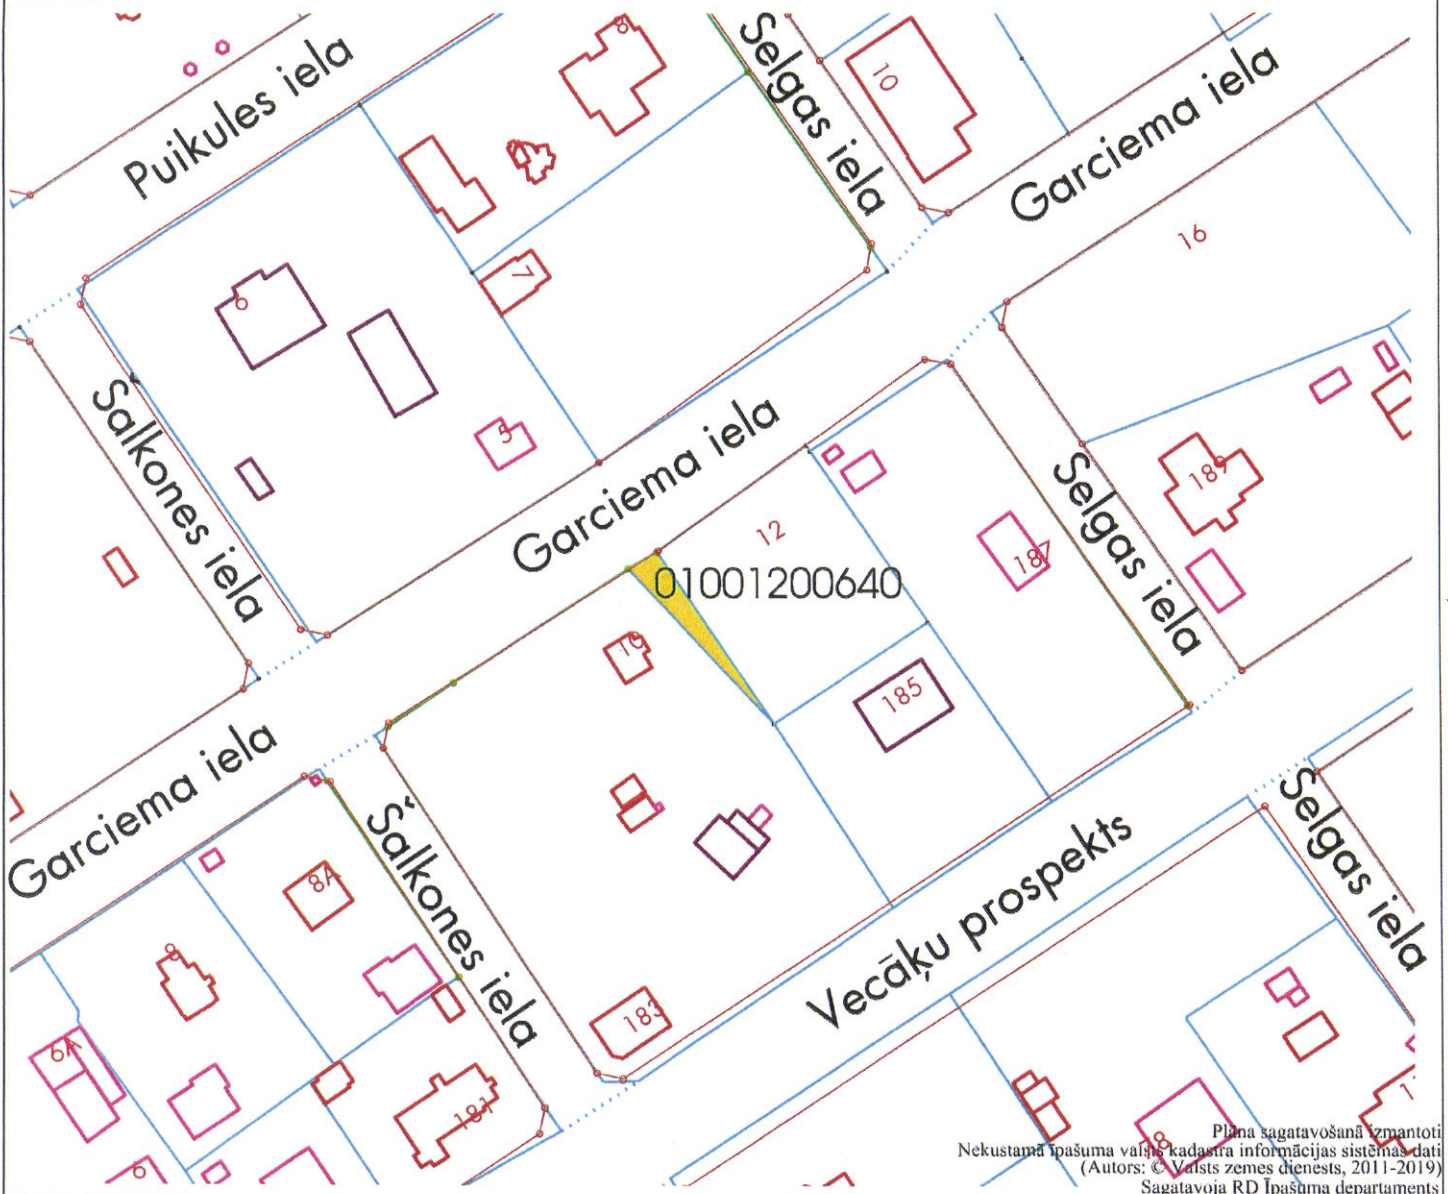

# Situācijas plāns

zemesgabals Garciema ielā, Rīgā (kadastra apzīmējums 0100 120 0640)

Plāna sagatavošanā izmantoti  
Nekustamā īpašuma valsts kadastra informācijas sistēmas dati  
(Autors: © Valsts zemes dienests, 2011-2019)  
Sagatavoja RD Īpašuma departaments